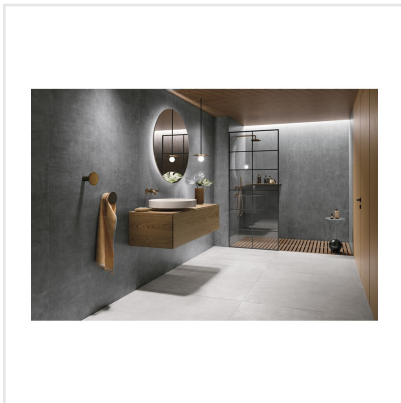

KONRADSSONS

KAKEL