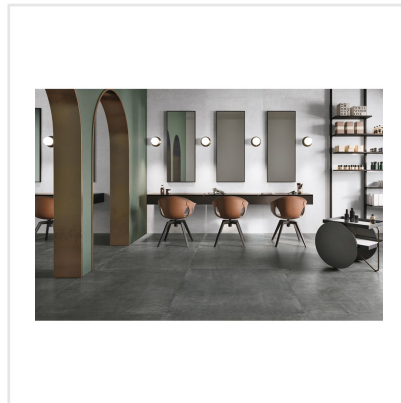

FOIL BURNISH

Inspirationen till serien Foil är hämtad från metallindustrins rustika material och hantverk. Dessa egenskaper ger plattorna en unik och rå karaktär som känns modern och äkta. Det industriella uttrycket ger en avskalad bas som väl smälter in i den skandinaviska estetiken. Plattorna finns i fem olika färger och i tre format, avsedda för både golv och vägg, inomhus som utomhus.

Art nr:	6112
Serie:	Foil
Färg:	Mörkgrå
Yta:	Matt
Storlek:	30x60 cm
Antal/m ² :	5,56
Placering:	Golv & Vägg
Priskod:	M11
Plats:	8:23

KONRADSSONS
KAKEL