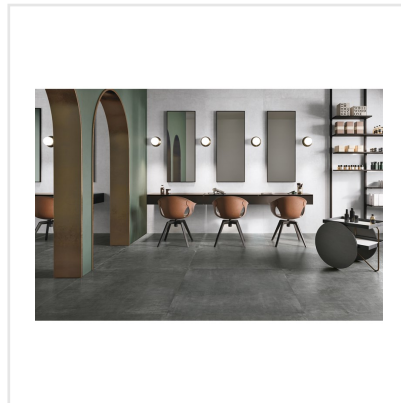

FOIL BURNISH

Inspirationen till serien Foil är hämtad från metallindustrins rustika material och hantverk. Dessa egenskaper ger plattorna en unik och rå karaktär som känns modern och äkta. Det industriella uttrycket ger en avskalad bas som väl smälter in i den skandinaviska estetiken. Plattorna finns i fem olika färger och i tre format, avsedda för både golv och vägg, inomhus som utomhus.

Art nr:	6112
Serie:	Foil
Färg:	Mörkgrå
Yta:	Matt
Storlek:	30x60 cm
Antal/m ² :	5,56
Placering:	Golv & Vägg
Priskod:	M11
Plats:	8:23, D24, PC53

KONRADSSONS

KAKEL