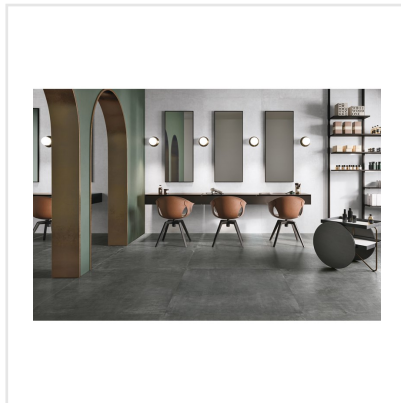

FOIL BURNISH

Inspirationen till serien Foil är hämtad från metallindustrins rustika material och hantverk. Dessa egenskaper ger plattorna en unik och rå karaktär som känns modern och äkta. Det industriella uttrycket ger en avskalad bas som väl smälter in i den skandinaviska estetiken. Plattorna finns i fem olika färger och i tre format, avsedda för både golv och vägg, inomhus som utomhus.

Art nr:	6112
Serie:	Foil
Färg:	Mörkgrå
Yta:	Matt
Storlek:	30x60 cm
Antal/m ² :	5,56
Placering:	Golv & Vägg
Priskod:	M11
Plats:	8:23, D24, PC53

KONRADSSONS

KAKEL