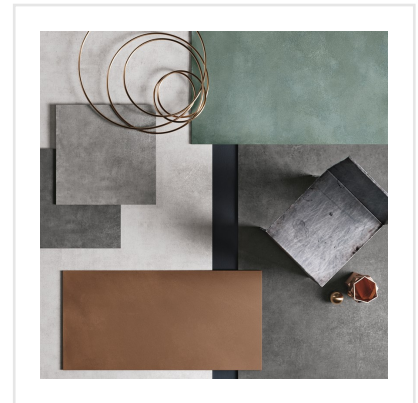

FOIL BURNISH

Inspirationen till serien Foil är hämtad från metallindustrins rustika material och hantverk. Dessa egenskaper ger plattorna en unik och rå karaktär som känns modern och äkta. Det industriella uttrycket ger en avskalad bas som väl smälter in i den skandinaviska estetiken. Plattorna finns i fem olika färger och i tre format, avsedda för både golv och vägg, inomhus som utomhus.

Art nr:	6112
Serie:	Foil
Färg:	Mörkgrå
Yta:	Matt
Storlek:	30x60 cm
Antal/m ² :	5,56
Placering:	Golv & Vägg
Priskod:	M11
Plats:	8:23

KONRADSSONS
KAKEL