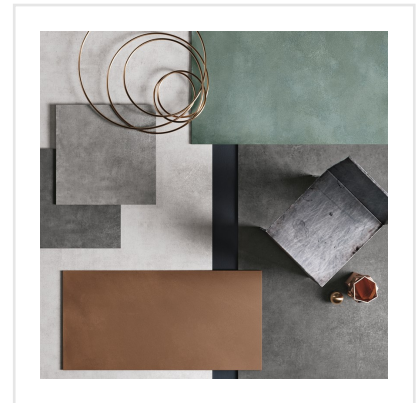

FOIL BURNISH

Inspirationen till serien Foil är hämtad från metallindustrins rustika material och hantverk. Dessa egenskaper ger plattorna en unik och rå karaktär som känns modern och äkta. Det industriella uttrycket ger en avskalad bas som väl smälter in i den skandinaviska estetiken. Plattorna finns i fem olika färger och i tre format, avsedda för både golv och vägg, inomhus som utomhus.

Art nr:	6112
Serie:	Foil
Färg:	Mörkgrå
Yta:	Matt
Storlek:	30x60 cm
Antal/m ² :	5,56
Placering:	Golv & Vägg
Priskod:	M11
Plats:	8:23, D24, PC53

KONRADSSONS

KAKEL