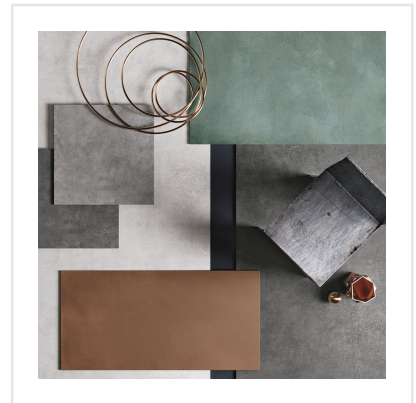

FOIL BURNISH

Inspirationen till serien Foil är hämtad från metallindustrins rustika material och hantverk. Dessa egenskaper ger plattorna en unik och rå karaktär som känns modern och äkta. Det industriella uttrycket ger en avskalad bas som väl smälter in i den skandinaviska estetiken. Plattorna finns i fem olika färger och i tre format, avsedda för både golv och vägg, inomhus som utomhus.

Art nr:	6112
Serie:	Foil
Färg:	Mörkgrå
Yta:	Matt
Storlek:	30x60 cm
Antal/m ² :	5,56
Placering:	Golv & Vägg
Priskod:	M11
Plats:	8:23, D24, PC53

KONRADSSONS

KAKEL