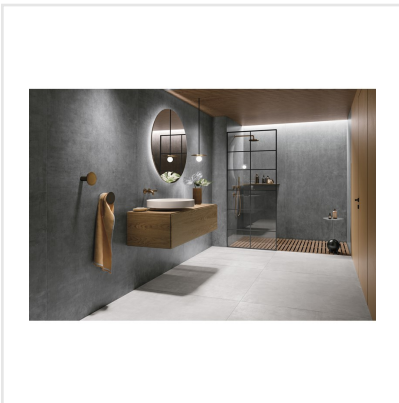

KONRADSSONS
KAKEL