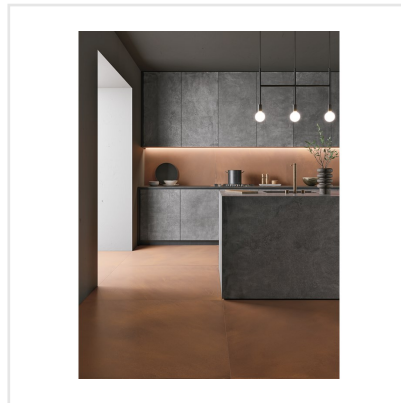

FOIL CORTEN

Inspirationen till serien Foil är hämtad från metallindustrins rustika material och hantverk. Dessa egenskaper ger plattorna en unik och rå karaktär som känns modern och äkta. Det industriella uttrycket ger en avskalad bas som väl smälter in i den skandinaviska estetiken. Plattorna finns i fem olika färger och i tre format, avsedda för både golv och vägg, inomhus som utomhus.

Art nr:	6113
Serie:	Foil
Färg:	Brun
Yta:	Matt
Storlek:	30x60 cm
Antal/m ² :	5,56
Placering:	Golv & Vägg
Priskod:	M11
Plats:	6:14, D24, PC54

KONRADSSONS

KAKEL