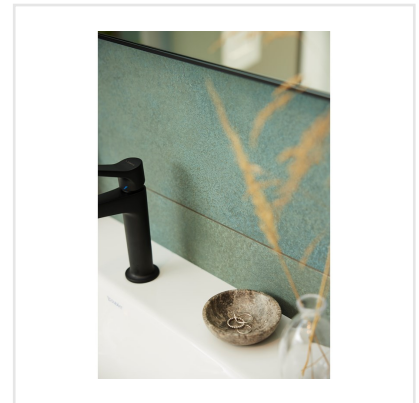

FOIL VERDEGRIS

Inspirationen till serien Foil är hämtad från metallindustrins rustika material och hantverk. Dessa egenskaper ger plattorna en unik och rå karaktär som känns modern och äkta. Det industriella uttrycket ger en avskalad bas som väl smälter in i den skandinaviska estetiken. Plattorna finns i fem olika färger och i tre format, avsedda för både golv och vägg, inomhus som utomhus.

Art nr:	6114
Serie:	Foil
Färg:	Grön
Yta:	Matt
Storlek:	30x60 cm
Antal/m ² :	5,56
Placering:	Golv & Vägg
Priskod:	M11
Plats:	6:13, D23, PC56

KONRADSSONS

KAKEL