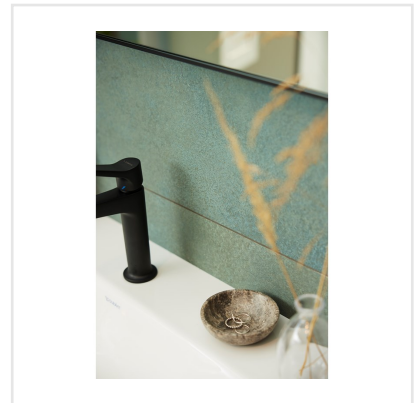

FOIL VERDEGRIS

Inspirationen till serien Foil är hämtad från metallindustrins rustika material och hantverk. Dessa egenskaper ger plattorna en unik och rå karaktär som känns modern och äkta. Det industriella uttrycket ger en avskalad bas som väl smälter in i den skandinaviska estetiken. Plattorna finns i fem olika färger och i tre format, avsedda för både golv och vägg, inomhus som utomhus.

Art nr:	6114
Serie:	Foil
Färg:	Grön
Yta:	Matt
Storlek:	30x60 cm
Antal/m ² :	5,56
Placering:	Golv & Vägg
Priskod:	M11
Plats:	6:13, D23, PC56

KONRADSSONS

KAKEL