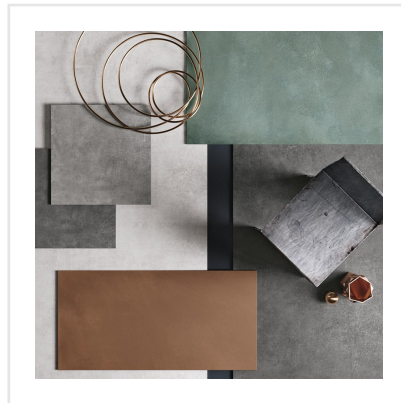

# FOIL VERDEGRIS

Inspirationen till serien Foil är hämtad från metallindustrins rustika material och hantverk. Dessa egenskaper ger plattorna en unik och rå karaktär som känns modern och äkta. Det industriella uttrycket ger en avskalad bas som väl smälter in i den skandinaviska estetiken. Plattorna finns i fem olika färger och i tre format, avsedda för både golv och vägg, inomhus som utomhus.

Art nr:	6114
Serie:	Foil
Färg:	Grön
Yta:	Matt
Storlek:	30x60 cm
Antal/m <sup>2</sup> :	5,56
Placering:	Golv & Vägg
Priskod:	M11
Plats:	6:13, D23

KONRADSSONS

KAKEL