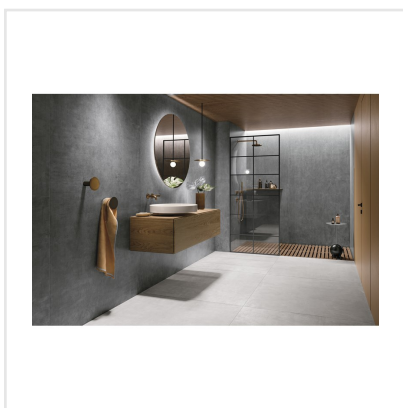

KONRADSSONS

KAKEL