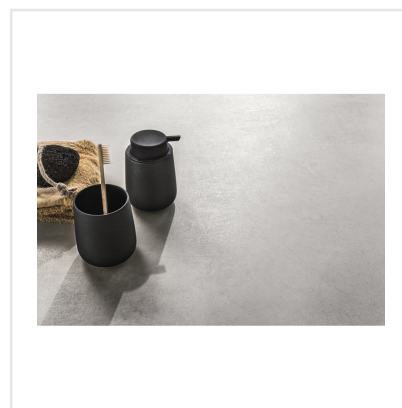

# FOIL ALUMINIUM

Inspirationen till serien Foil är hämtad från metallindustrins rustika material och hantverk. Dessa egenskaper ger plattorna en unik och rå karaktär som känns modern och äkta. Det industriella uttrycket ger en avskalad bas som väl smälter in i den skandinaviska estetiken. Plattorna finns i fem olika färger och i tre format, avsedda för både golv och vägg, inomhus som utomhus.

Art nr:	6115
Serie:	Foil
Färg:	Ljusgrå
Yta:	Matt
Storlek:	60x60 cm
Antal/m <sup>2</sup> :	2,78
Placering:	Golv & Vägg
Priskod:	M12
Plats:	8:19, D22, PC52

KONRADSSONS

KAKEL