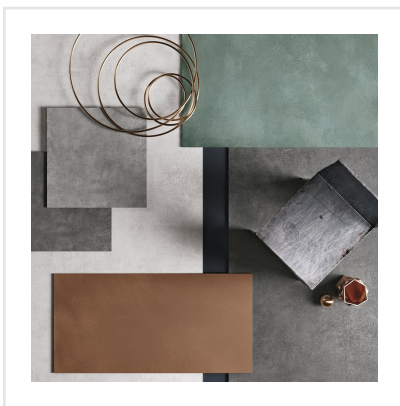

FOIL TITANIUM

Inspirationen till serien Foil är hämtad från metallindustrins rustika material och hantverk. Dessa egenskaper ger plattorna en unik och rå karaktär som känns modern och äkta. Det industriella uttrycket ger en avskalad bas som väl smälter in i den skandinaviska estetiken. Plattorna finns i fem olika färger och i tre format, avsedda för både golv och vägg, inomhus som utomhus.

Art nr:	6116
Serie:	Foil
Färg:	Grå
Yta:	Matt
Storlek:	60x60 cm
Antal/m ² :	2,78
Placering:	Golv & Vägg
Priskod:	M12
Plats:	8:20, D23, PC55

KONRADSSONS

KAKEL