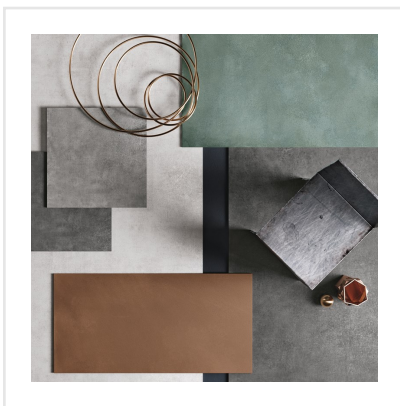

# FOIL TITANIUM

Inspirationen till serien Foil är hämtad från metallindustrins rustika material och hantverk. Dessa egenskaper ger plattorna en unik och rå karaktär som känns modern och äkta. Det industriella uttrycket ger en avskalad bas som väl smälter in i den skandinaviska estetiken. Plattorna finns i fem olika färger och i tre format, avsedda för både golv och vägg, inomhus som utomhus.

Art nr:	6116
Serie:	Foil
Färg:	Grå
Yta:	Matt
Storlek:	60x60 cm
Antal/m <sup>2</sup> :	2,78
Placering:	Golv & Vägg
Priskod:	M12
Plats:	8:20, D23, PC55

KONRADSSONS

KAKEL