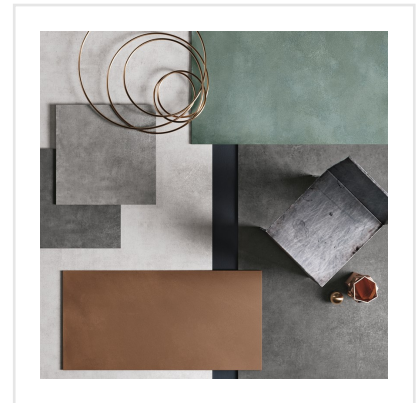

# FOIL BURNISH

Inspirationen till serien Foil är hämtad från metallindustrins rustika material och hantverk. Dessa egenskaper ger plattorna en unik och rå karaktär som känns modern och äkta. Det industriella uttrycket ger en avskalad bas som väl smälter in i den skandinaviska estetiken. Plattorna finns i fem olika färger och i tre format, avsedda för både golv och vägg, inomhus som utomhus.

Art nr:	6117
Serie:	Foil
Färg:	Mörkgrå
Yta:	Matt
Storlek:	60x60 cm
Antal/m <sup>2</sup> :	2,78
Placering:	Golv & Vägg
Priskod:	M12
Plats:	8:23, D24, PC53

KONRADSSONS

KAKEL