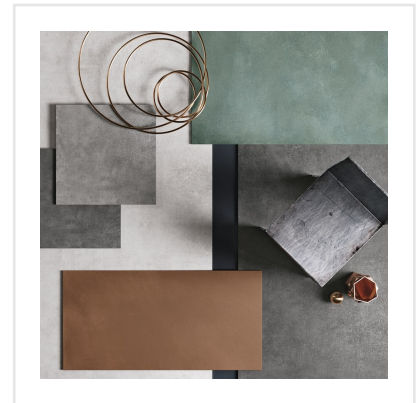

FOIL BURNISH

Inspirationen till serien Foil är hämtad från metallindustrins rustika material och hantverk. Dessa egenskaper ger plattorna en unik och rå karaktär som känns modern och äkta. Det industriella uttrycket ger en avskalad bas som väl smälter in i den skandinaviska estetiken. Plattorna finns i fem olika färger och i tre format, avsedda för både golv och vägg, inomhus som utomhus.

Art nr:	6117
Serie:	Foil
Färg:	Mörkgrå
Yta:	Matt
Storlek:	60x60 cm
Antal/m ² :	2,78
Placering:	Golv & Vägg
Priskod:	M12
Plats:	8:23, D24, PC53

KONRADSSONS

KAKEL