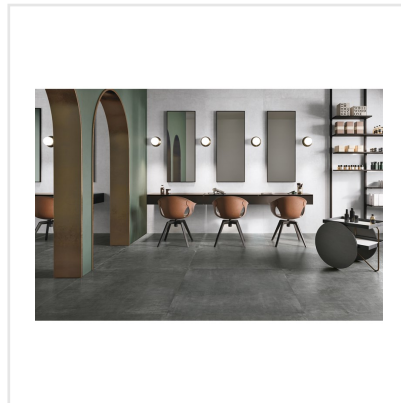

# FOIL BURNISH

Inspirationen till serien Foil är hämtad från metallindustrins rustika material och hantverk. Dessa egenskaper ger plattorna en unik och rå karaktär som känns modern och äkta. Det industriella uttrycket ger en avskalad bas som väl smälter in i den skandinaviska estetiken. Plattorna finns i fem olika färger och i tre format, avsedda för både golv och vägg, inomhus som utomhus.

Art nr:	6117
Serie:	Foil
Färg:	Mörkgrå
Yta:	Matt
Storlek:	60x60 cm
Antal/m <sup>2</sup> :	2,78
Placering:	Golv & Vägg
Priskod:	M12
Plats:	8:23, D24, PC53

KONRADSSONS

KAKEL