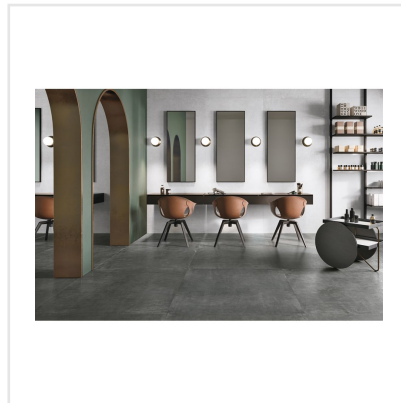

FOIL BURNISH

Inspirationen till serien Foil är hämtad från metallindustrins rustika material och hantverk. Dessa egenskaper ger plattorna en unik och rå karaktär som känns modern och äkta. Det industriella uttrycket ger en avskalad bas som väl smälter in i den skandinaviska estetiken. Plattorna finns i fem olika färger och i tre format, avsedda för både golv och vägg, inomhus som utomhus.

Art nr:	6117
Serie:	Foil
Färg:	Mörkgrå
Yta:	Matt
Storlek:	60x60 cm
Antal/m ² :	2,78
Placering:	Golv & Vägg
Priskod:	M12
Plats:	8:23, D24, PC53

KONRADSSONS

KAKEL