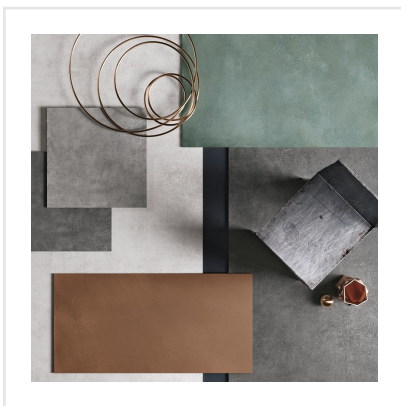

# FOIL CORTEN

Inspirationen till serien Foil är hämtad från metallindustrins rustika material och hantverk. Dessa egenskaper ger plattorna en unik och rå karaktär som känns modern och äkta. Det industriella uttrycket ger en avskalad bas som väl smälter in i den skandinaviska estetiken. Plattorna finns i fem olika färger och i tre format, avsedda för både golv och vägg, inomhus som utomhus.

Art nr:	6118
Serie:	Foil
Färg:	Brun
Yta:	Matt
Storlek:	60x60 cm
Antal/m <sup>2</sup> :	2,78
Placering:	Golv & Vägg
Priskod:	M12
Plats:	6:14

KONRADSSONS

KAKEL