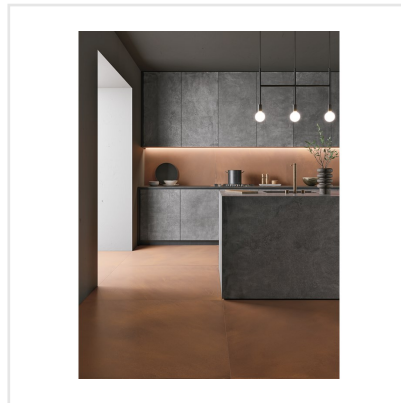

KONRADSSONS

KAKEL