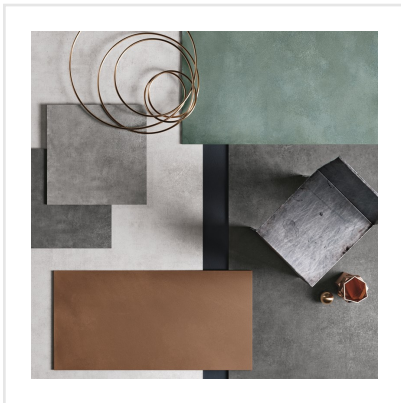

KONRADSSONS

KAKEL