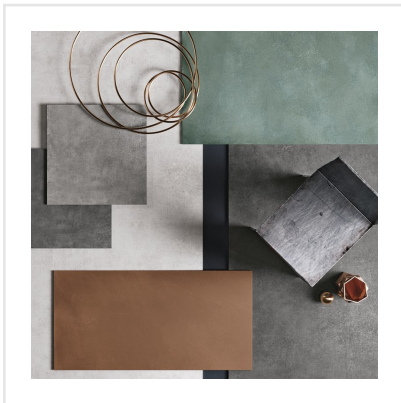

FOIL CORTEN

Inspirationen till serien Foil är hämtad från metallindustrins rustika material och hantverk. Dessa egenskaper ger plattorna en unik och rå karaktär som känns modern och äkta. Det industriella uttrycket ger en avskalad bas som väl smälter in i den skandinaviska estetiken. Plattorna finns i fem olika färger och i tre format, avsedda för både golv och vägg, inomhus som utomhus.

Art nr:	6118
Serie:	Foil
Färg:	Brun
Yta:	Matt
Storlek:	60x60 cm
Antal/m ² :	2,78
Placering:	Golv & Vägg
Priskod:	M12
Plats:	6:14, D24, PC54

KONRADSSONS

KAKEL