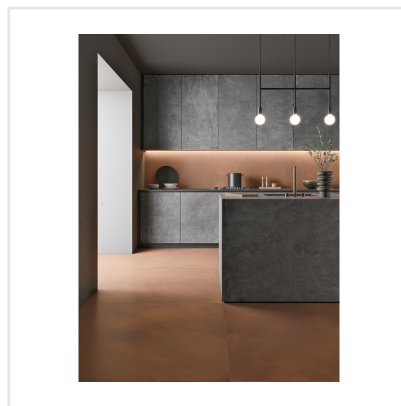

# FOIL CORTEN

Inspirationen till serien Foil är hämtad från metallindustrins rustika material och hantverk. Dessa egenskaper ger plattorna en unik och rå karaktär som känns modern och äkta. Det industriella uttrycket ger en avskalad bas som väl smälter in i den skandinaviska estetiken. Plattorna finns i fem olika färger och i tre format, avsedda för både golv och vägg, inomhus som utomhus.

Art nr:	6118
Serie:	Foil
Färg:	Brun
Yta:	Matt
Storlek:	60x60 cm
Antal/m <sup>2</sup> :	2,78
Placering:	Golv & Vägg
Priskod:	M12
Plats:	6:14

KONRADSSONS

KAKEL