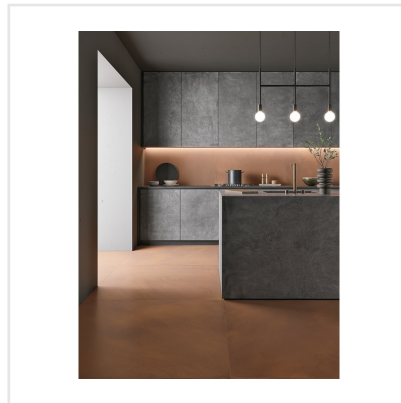

FOIL CORTEN

Inspirationen till serien Foil är hämtad från metallindustrins rustika material och hantverk. Dessa egenskaper ger plattorna en unik och rå karaktär som känns modern och äkta. Det industriella uttrycket ger en avskalad bas som väl smälter in i den skandinaviska estetiken. Plattorna finns i fem olika färger och i tre format, avsedda för både golv och vägg, inomhus som utomhus.

Art nr:	6118
Serie:	Foil
Färg:	Brun
Yta:	Matt
Storlek:	60x60 cm
Antal/m ² :	2,78
Placering:	Golv & Vägg
Priskod:	M12
Plats:	6:14, D24, PC54

KONRADSSONS

KAKEL