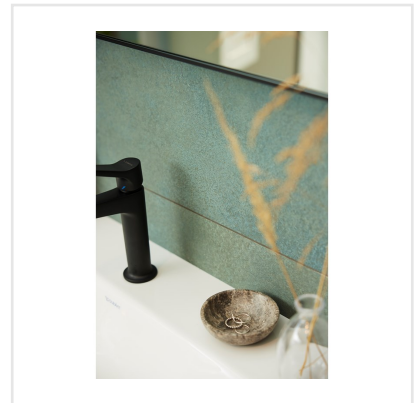

# FOIL VERDEGRIS

Inspirationen till serien Foil är hämtad från metallindustrins rustika material och hantverk. Dessa egenskaper ger plattorna en unik och rå karaktär som känns modern och äkta. Det industriella uttrycket ger en avskalad bas som väl smälter in i den skandinaviska estetiken. Plattorna finns i fem olika färger och i tre format, avsedda för både golv och vägg, inomhus som utomhus.

Art nr:	6119
Serie:	Foil
Färg:	Grön
Yta:	Matt
Storlek:	60x60 cm
Antal/m <sup>2</sup> :	2,78
Placering:	Golv & Vägg
Priskod:	M12
Plats:	6:13, D23, PC56

KONRADSSONS

KAKEL