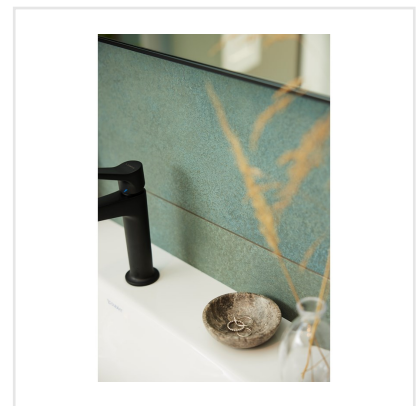

FOIL VERDEGRIS

Inspirationen till serien Foil är hämtad från metallindustrins rustika material och hantverk. Dessa egenskaper ger plattorna en unik och rå karaktär som känns modern och äkta. Det industriella uttrycket ger en avskalad bas som väl smälter in i den skandinaviska estetiken. Plattorna finns i fem olika färger och i tre format, avsedda för både golv och vägg, inomhus som utomhus.

Art nr:	6119
Serie:	Foil
Färg:	Grön
Yta:	Matt
Storlek:	60x60 cm
Antal/m ² :	2,78
Placering:	Golv & Vägg
Priskod:	M12
Plats:	6:13, D23, PC56

KONRADSSONS

KAKEL