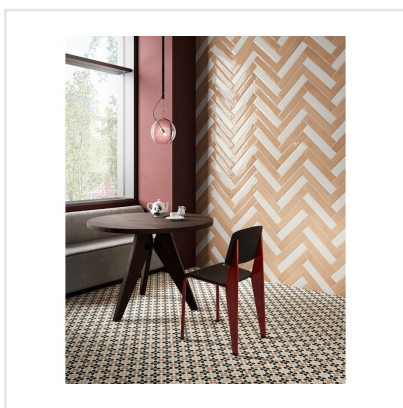

KONRADSSONS

KAKEL