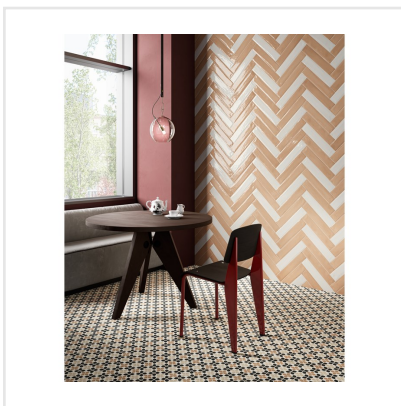

KONRADSSONS

KAKEL