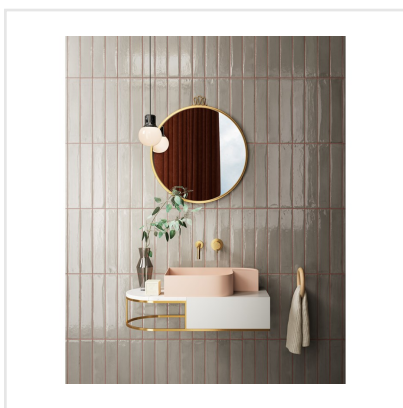

FRAMMENTI GRIGIO

Frammenti andas genuint hantverk – både vad gäller färg, form och yta. Färgskiftningar i glasyren, den oregelbundna ytan och de mjuka kanterna ger en levande karaktär. Kaklet är avsett för vägg och finns i åtta kulörer; smutsiga pasteller samt i svart, grått och vitt. Det långsmala formatet 7,5x40 cm kan sättas traditionell liggande eller kaklas lodrätt – ett trendigt val som ger stor effekt.

Art nr:	5672
Serie:	Frammenti
Färg:	Grå
Yta:	Blank
Storlek:	7,5x40 cm
Antal/m ² :	33,33
Placering:	Vägg
Priskod:	M12
Plats:	3:3

KONRADSSONS

KAKEL