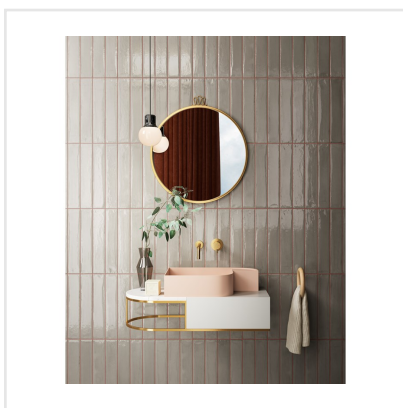

FRAMMENTI GRIGIO

Frammenti andas genuint hantverk – både vad gäller färg, form och yta. Färgskiftningar i glasyren, den oregelbundna ytan och de mjuka kanterna ger en levande karaktär. Kaklet är avsett för vägg och finns i åtta kulörer; smutsiga pasteller samt i svart, grått och vitt. Det långsmala formatet 7,5x40 cm kan sättas traditionell liggande eller kaklas lodrätt – ett trendigt val som ger stor effekt.

Art nr:	5672
Serie:	Frammenti
Färg:	Grå
Yta:	Blank
Storlek:	7,5x40 cm
Antal/m ² :	33,33
Placering:	Vägg
Priskod:	M12
Plats:	A23, PC60

KONRADSSONS

KAKEL