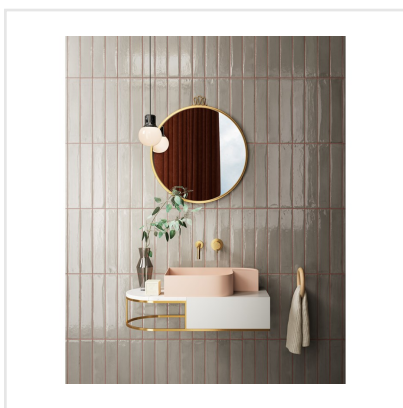

FRAMMENTI GRIGIO

Frammenti andas genuint hantverk – både vad gäller färg, form och yta. Färgskiftningar i glasyren, den oregelbundna ytan och de mjuka kanterna ger en levande karaktär. Kaklet är avsett för vägg och finns i åtta kulörer; smutsiga pasteller samt i svart, grått och vitt. Det långsmala formatet 7,5x40 cm kan sättas traditionell liggande eller kaklas lodrätt – ett trendigt val som ger stor effekt.

Art nr:	5672
Serie:	Frammenti
Färg:	Grå
Yta:	Blank
Storlek:	7,5x40 cm
Antal/m ² :	33,33
Placering:	Vägg
Priskod:	M12
Plats:	3:3, A23, PC60

KONRADSSONS

KAKEL