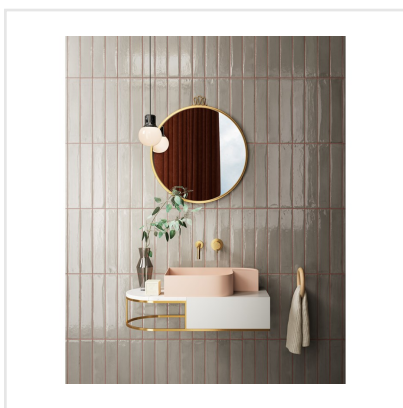

# FRAMMENTI GRIGIO

Frammenti andas genuint hantverk – både vad gäller färg, form och yta. Färgskiftningar i glasyren, den oregelbundna ytan och de mjuka kanterna ger en levande karaktär. Kaklet är avsett för vägg och finns i åtta kulörer; smutsiga pasteller samt i svart, grått och vitt. Det långsmala formatet 7,5x40 cm kan sättas traditionell liggande eller kaklas lodrätt – ett trendigt val som ger stor effekt.

Art nr:	5672
Serie:	Frammenti
Färg:	Grå
Yta:	Blank
Storlek:	7,5x40 cm
Antal/m <sup>2</sup> :	33,33
Placering:	Vägg
Priskod:	M12
Plats:	3:3, A23, PC60

KONRADSSONS

KAKEL