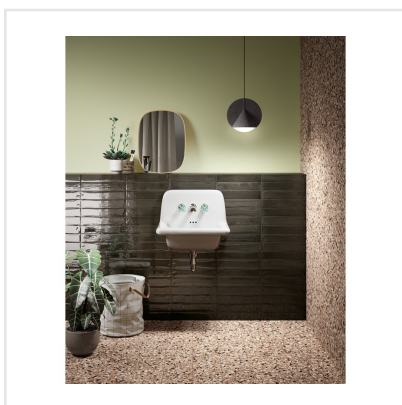

KONRADSSONS

KAKEL