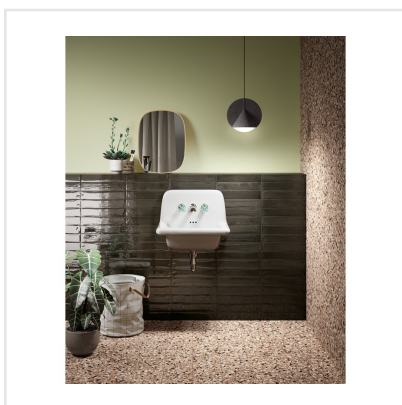

# FRAMMENTI NERO

Frammenti andas genuint hantverk – både vad gäller färg, form och yta. Färgskiftningar i glasyren, den oregelbundna ytan och de mjuka kanterna ger en levande karaktär. Kaklet är avsett för vägg och finns i åtta kulörer; smutsiga pasteller samt i svart, grått och vitt. Det långsmala formatet 7,5x40 cm kan sättas traditionell liggande eller kaklas lodrätt – ett trendigt val som ger stor effekt.

Art nr:	5673
Serie:	Frammenti
Färg:	Svart
Yta:	Blank
Storlek:	7,5x40 cm
Antal/m <sup>2</sup> :	33,33
Placering:	Vägg
Priskod:	M12
Plats:	3:4, A24, PD1

KONRADSSONS

KAKEL