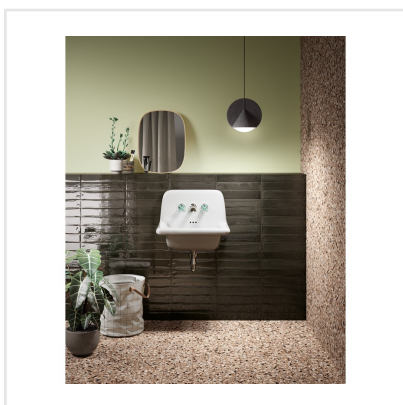

# FRAMMENTI NERO

Frammenti andas genuint hantverk – både vad gäller färg, form och yta. Färgskiftningar i glasyren, den oregelbundna ytan och de mjuka kanterna ger en levande karaktär. Kaklet är avsett för vägg och finns i åtta kulörer; smutsiga pasteller samt i svart, grått och vitt. Det långsmala formatet 7,5x40 cm kan sättas traditionell liggande eller kaklas lodrätt – ett trendigt val som ger stor effekt.

Art nr:	5673
Serie:	Frammenti
Färg:	Svart
Yta:	Blank
Storlek:	7,5x40 cm
Antal/m <sup>2</sup> :	33,33
Placering:	Vägg
Priskod:	M12
Plats:	3:4, A24, PD1

KONRADSSONS

KAKEL