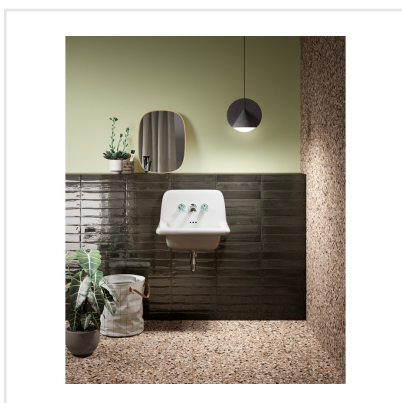

# FRAMMENTI NERO

Frammenti andas genuint hantverk – både vad gäller färg, form och yta. Färgskiftningar i glasyren, den oregelbundna ytan och de mjuka kanterna ger en levande karaktär. Kaklet är avsett för vägg och finns i åtta kulörer; smutsiga pasteller samt i svart, grått och vitt. Det långsmala formatet 7,5x40 cm kan sättas traditionell liggande eller kaklas lodrätt – ett trendigt val som ger stor effekt.

Art nr:	5673
Serie:	Frammenti
Färg:	Svart
Yta:	Blank
Storlek:	7,5x40 cm
Antal/m <sup>2</sup> :	33,33
Placering:	Vägg
Priskod:	M12
Plats:	3:4, A24, PD1

KONRADSSONS

KAKEL