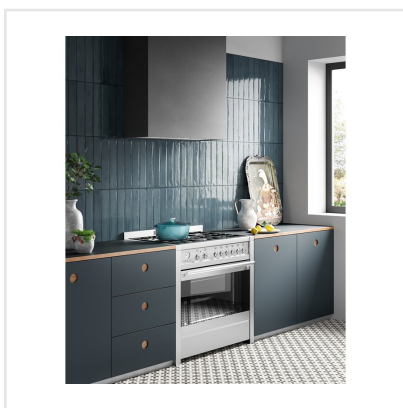

FRAMMENTI AZURRO

Frammenti andas genuint hantverk – både vad gäller färg, form och yta. Färgskiftningar i glasyren, den oregelbundna ytan och de mjuka kanterna ger en levande karaktär. Kaklet är avsett för vägg och finns i åtta kulörer; smutsiga pasteller samt i svart, grått och vitt. Det långsmala formatet 7,5x40 cm kan sättas traditionell liggande eller kaklas lodrätt – ett trendigt val som ger stor effekt.

KONRADSSONS

KAKEL