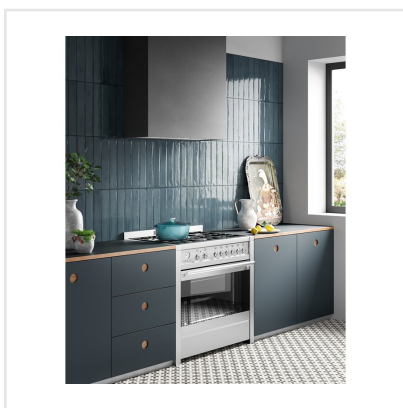

FRAMMENTI AZURRO

Frammenti andas genuint hantverk – både vad gäller färg, form och yta. Färgskiftningar i glasyren, den oregelbundna ytan och de mjuka kanterna ger en levande karaktär. Kaklet är avsett för vägg och finns i åtta kulörer; smutsiga pasteller samt i svart, grått och vitt. Det långsmala formatet 7,5x40 cm kan sättas traditionell liggande eller kaklas lodrätt – ett trendigt val som ger stor effekt.

Art nr:	5675
Serie:	Frammenti
Färg:	Blå
Yta:	Blank
Storlek:	7,5x40 cm
Antal/m ² :	33,33
Placering:	Vägg
Priskod:	M12
Plats:	3:5, A23, PC57

KONRADSSONS

KAKEL