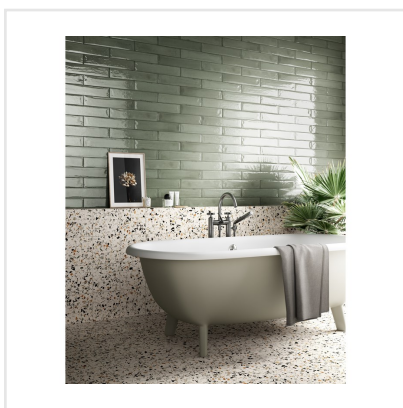

FRAMMENTI VERDE ACQUA

Frammenti andas genuint hantverk – både vad gäller färg, form och yta. Färgskiftningar i glasyren, den oregelbundna ytan och de mjuka kanterna ger en levande karaktär. Kaklet är avsett för vägg och finns i åtta kulörer; smutsiga pasteller samt i svart, grått och vitt. Det långsmala formatet 7,5x40 cm kan sättas traditionell liggande eller kaklas lodrätt – ett trendigt val som ger stor effekt.

Art nr:	5676
Serie:	Frammenti
Färg:	Grön/Turkos
Yta:	Blank
Storlek:	7,5x40 cm
Antal/m ² :	33,33
Placering:	Vägg
Priskod:	M12
Plats:	3:4, A24, PD4

KONRADSSONS

KAKEL