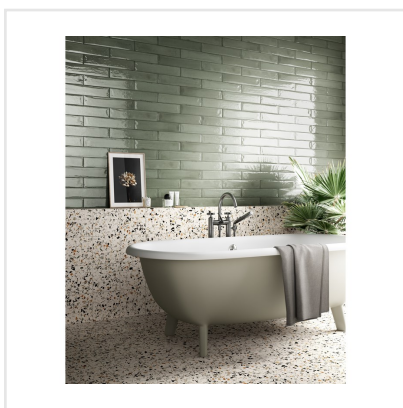

# FRAMMENTI VERDE ACQUA

Frammenti andas genuint hantverk – både vad gäller färg, form och yta. Färgskiftningar i glasyren, den oregelbundna ytan och de mjuka kanterna ger en levande karaktär. Kaklet är avsett för vägg och finns i åtta kulörer; smutsiga pasteller samt i svart, grått och vitt. Det långsmala formatet 7,5x40 cm kan sättas traditionell liggande eller kaklas lodrätt – ett trendigt val som ger stor effekt.

Art nr:	5676
Serie:	Frammenti
Färg:	Grön/Turkos
Yta:	Blank
Storlek:	7,5x40 cm
Antal/m <sup>2</sup> :	33,33
Placering:	Vägg
Priskod:	M12
Plats:	3:4, A24, PD4

KONRADSSONS

KAKEL