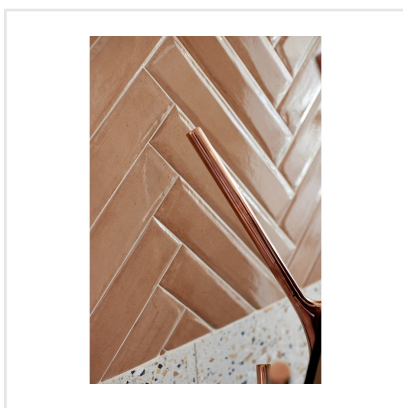

# FRAMMENTI TERRACOTTA

Frammenti andas genuint hantverk – både vad gäller färg, form och yta. Färgskiftningar i glasyren, den oregelbundna ytan och de mjuka kanterna ger en levande karaktär. Kaklet är avsett för vägg och finns i åtta kulörer; smutsiga pasteller samt i svart, grått och vitt. Det långsmala formatet 7,5x40 cm kan sättas traditionell liggande eller kaklas lodrätt – ett trendigt val som ger stor effekt.

Art nr:	5677
Serie:	Frammenti
Färg:	Cotto
Yta:	Blank
Storlek:	7,5x40 cm
Antal/m <sup>2</sup> :	33,33
Placering:	Vägg
Priskod:	M12
Plats:	3:6, A25, PD3

KONRADSSONS

KAKEL