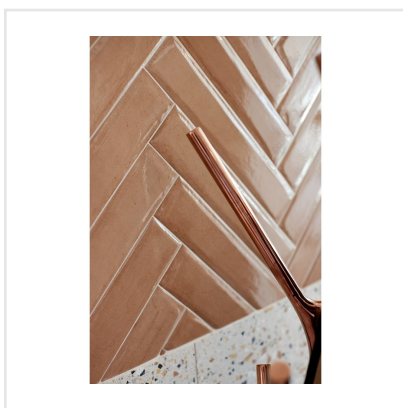

FRAMMENTI TERRACOTTA

Frammenti andas genuint hantverk – både vad gäller färg, form och yta. Färgskiftningar i glasyren, den oregelbundna ytan och de mjuka kanterna ger en levande karaktär. Kaklet är avsett för vägg och finns i åtta kulörer; smutsiga pasteller samt i svart, grått och vitt. Det långsmala formatet 7,5x40 cm kan sättas traditionell liggande eller kaklas lodrätt – ett trendigt val som ger stor effekt.

Art nr:	5677
Serie:	Frammenti
Färg:	Cotto
Yta:	Blank
Storlek:	7,5x40 cm
Antal/m ² :	33,33
Placering:	Vägg
Priskod:	M12
Plats:	3:6, A25, PD3

KONRADSSONS

KAKEL