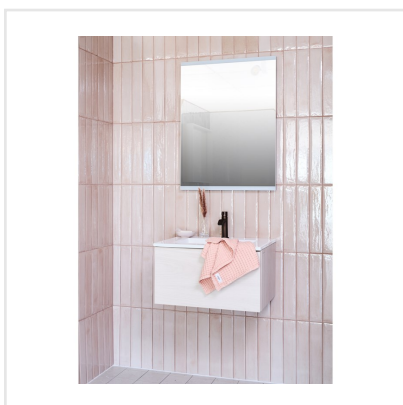

FRAMMENTI ROSA

Frammenti andas genuint hantverk – både vad gäller färg, form och yta. Färgskiftningar i glasyren, den oregelbundna ytan och de mjuka kanterna ger en levande karaktär. Kaklet är avsett för vägg och finns i åtta kulörer; smutsiga pasteller samt i svart, grått och vitt. Det långsmala formatet 7,5x40 cm kan sättas traditionell liggande eller kaklas lodrätt – ett trendigt val som ger stor effekt.

Art nr:	5678
Serie:	Frammenti
Färg:	Röd/Rosa
Yta:	Blank
Storlek:	7,5x40 cm
Antal/m ² :	33,33
Placering:	Vägg
Priskod:	M12
Plats:	3:6, A25, PD2

KONRADSSONS

KAKEL