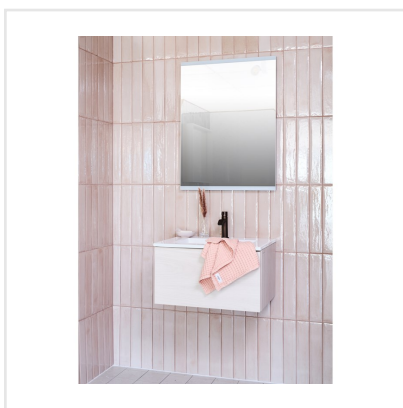

FRAMMENTI ROSA

Frammenti andas genuint hantverk – både vad gäller färg, form och yta. Färgskiftningar i glasyren, den oregelbundna ytan och de mjuka kanterna ger en levande karaktär. Kaklet är avsett för vägg och finns i åtta kulörer; smutsiga pasteller samt i svart, grått och vitt. Det långsmala formatet 7,5x40 cm kan sättas traditionell liggande eller kaklas lodrätt – ett trendigt val som ger stor effekt.

Art nr:	5678
Serie:	Frammenti
Färg:	Röd/Rosa
Yta:	Blank
Storlek:	7,5x40 cm
Antal/m ² :	33,33
Placering:	Vägg
Priskod:	M12
Plats:	3:6

KONRADSSONS

KAKEL