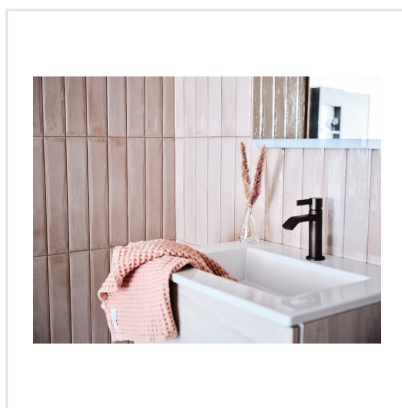

FRAMMENTI ROSA

Frammenti andas genuint hantverk – både vad gäller färg, form och yta. Färgskiftningar i glasyren, den oregelbundna ytan och de mjuka kanterna ger en levande karaktär. Kaklet är avsett för vägg och finns i åtta kulörer; smutsiga pasteller samt i svart, grått och vitt. Det långsmala formatet 7,5x40 cm kan sättas traditionell liggande eller kaklas lodrätt – ett trendigt val som ger stor effekt.

Art nr:	5678
Serie:	Frammenti
Färg:	Röd/Rosa
Yta:	Blank
Storlek:	7,5x40 cm
Antal/m ² :	33,33
Placering:	Vägg
Priskod:	M12
Plats:	3:6

KONRADSSONS

KAKEL