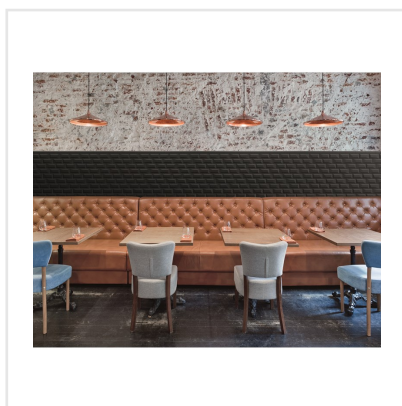

# LIBRA 03M MILK

Väggkaklet Libra utmärker sig i mängden genom sitt geometriska formspråk och lätt förskjutna sättning. När ljuset faller på kaklet uppstår dekorativa ljus- och skuggeffekter som ger ett helt nytt uttryck. Seriens olika färger samspelar och kan med fördel kombineras efter tycke och smak. Copper, Bronze och Aluminium har en metallisk skimrande yta som ger en alldeles speciell lyster och elegans. Oavsett vilken eller vilka färger du väljer kommer detta trendiga och asymmetriska "metrokakel" att ge karaktär till ditt hem.

Art nr:	7950
Serie:	Libra
Färg:	Vit
Yta:	Matt
Storlek:	5x10 cm
Arkstorlek:	30x37 cm
Antal/m <sup>2</sup> :	11,11
Placering:	Vägg
Priskod:	M18
Plats:	3:10, A09

KONRADSSONS

KAKEL