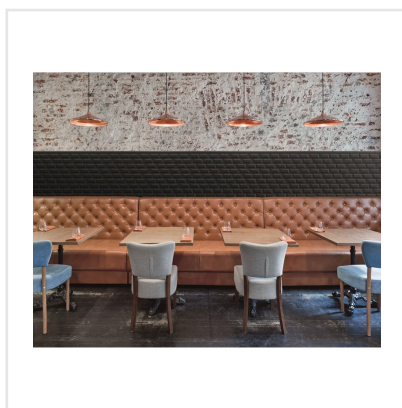

LIBRA 03M MILK

Väggkaklet Libra utmärker sig i mängden genom sitt geometriska formspråk och lätt förskjutna sättning. När ljuset faller på kaklet uppstår dekorativa ljus- och skuggeffekter som ger ett helt nytt uttryck. Seriens olika färger samspelar och kan med fördel kombineras efter tycke och smak. Copper, Bronze och Aluminium har en metallisk skimrande yta som ger en alldeles speciell lyster och elegans. Oavsett vilken eller vilka färger du väljer kommer detta trendiga och asymmetriska "metrokakel" att ge karaktär till ditt hem.

Art nr:	7950
Serie:	Libra
Färg:	Vit
Yta:	Matt
Storlek:	5x10 cm
Arkstorlek:	30x37 cm
Antal/m ² :	11,11
Placering:	Vägg
Priskod:	M21
Plats:	3:10, A09

KONRADSSONS

KAKEL