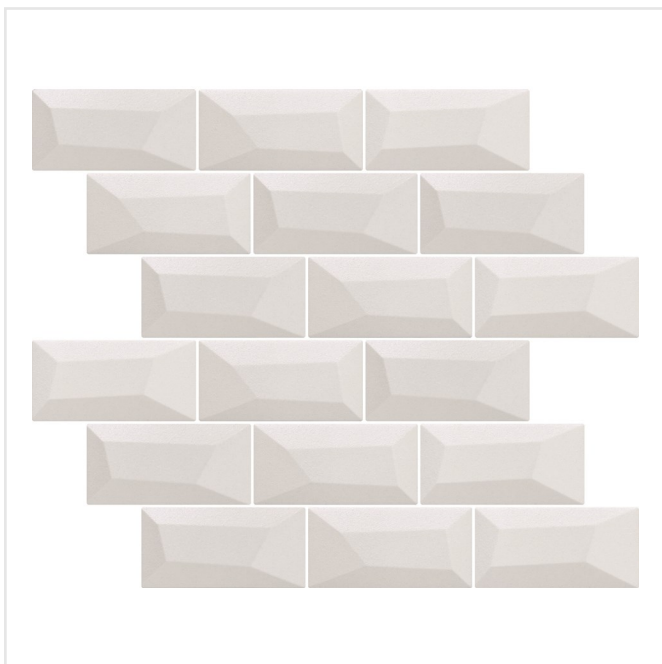

LIBRA 03M MILK

Väggkaklet Libra utmärker sig i mängden genom sitt geometriska formspråk och lätt förskjutna sättning. När ljuset faller på kaklet uppstår dekorativa ljus- och skuggeffekter som ger ett helt nytt uttryck. Seriens olika färger samspelar och kan med fördel kombineras efter tycke och smak. Copper, Bronze och Aluminium har en metallisk skimrande yta som ger en alldeles speciell lyster och elegans. Oavsett vilken eller vilka färger du väljer kommer detta trendiga och asymmetriska "metrokakel" att ge karaktär till ditt hem.

Art nr:	7950
Serie:	Libra
Färg:	Vit
Yta:	Matt
Storlek:	5x10 cm
Arkstorlek:	30x37 cm
Antal/m ² :	11,11
Placering:	Vägg
Priskod:	M21
Plats:	3:10, A09

KONRADSSONS

KAKEL