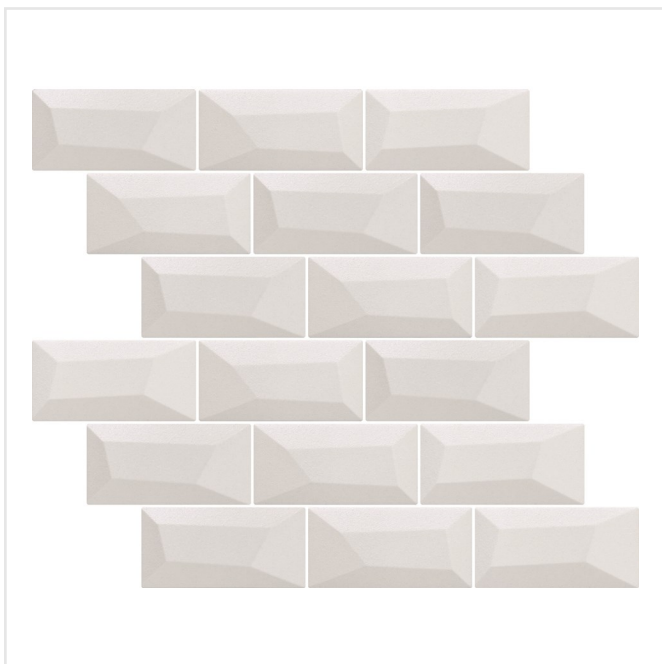

LIBRA 03M MILK

Väggkaklet Libra utmärker sig i mängden genom sitt geometriska formspråk och lätt förskjutna sättnig. När ljuset faller på kaklet uppstår dekorativa ljus- och skuggeffekter som ger ett helt nytt uttryck. Seriens olika färger samspelar och kan med fördel kombineras efter tycke och smak. Copper, Bronze och Aluminium har en metallisk skimrande yta som ger en alldeles speciell lyster och elegans. Oavsett vilken eller vilka färger du väljer kommer detta trendiga och asymmetriska "metrokakel" att ge karaktär till ditt hem.

Art nr:	7950
Serie:	Libra
Färg:	Vit
Yta:	Matt
Storlek:	5x10 cm
Arkstorlek:	30x37 cm
Antal/m ² :	11,11
Placering:	Vägg
Priskod:	M18
Plats:	3:10