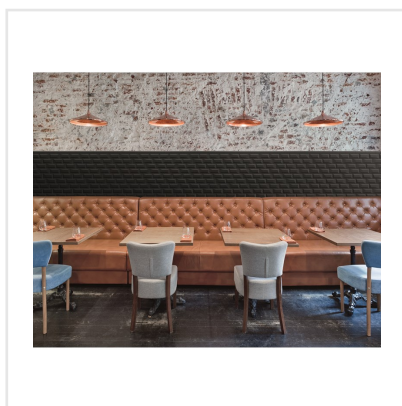

KONRADSSONS

KAKEL