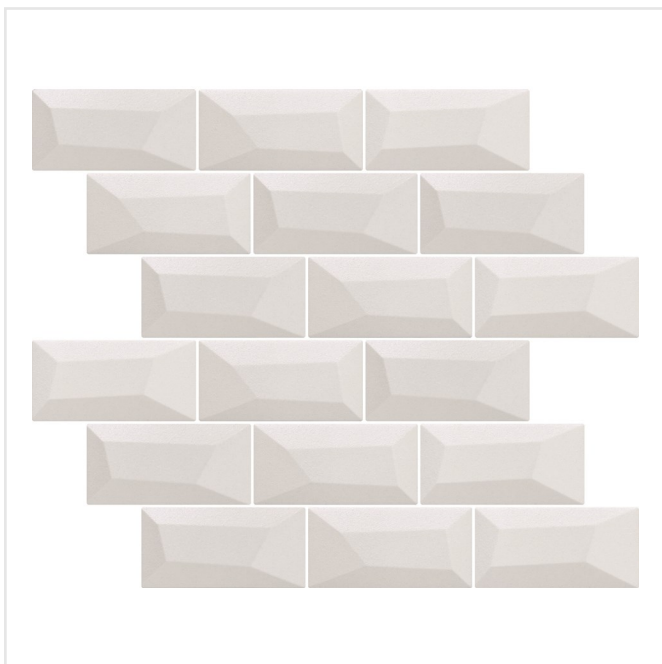

# LIBRA 03M MILK

Väggkaklet Libra utmärker sig i mängden genom sitt geometriska formspråk och lätt förskjutna sättning. När ljuset faller på kaklet uppstår dekorativa ljus- och skuggeffekter som ger ett helt nytt uttryck. Seriens olika färger samspelar och kan med fördel kombineras efter tycke och smak. Copper, Bronze och Aluminium har en metallisk skimrande yta som ger en alldeles speciell lyster och elegans. Oavsett vilken eller vilka färger du väljer kommer detta trendiga och asymmetriska "metrokakel" att ge karaktär till ditt hem.

Art nr:	7950
Serie:	Libra
Färg:	Vit
Yta:	Matt
Storlek:	5x10 cm
Arkstorlek:	30x37 cm
Antal/m <sup>2</sup> :	11,11
Placering:	Vägg
Priskod:	M18
Plats:	3:10, A09

KONRADSSONS

KAKEL