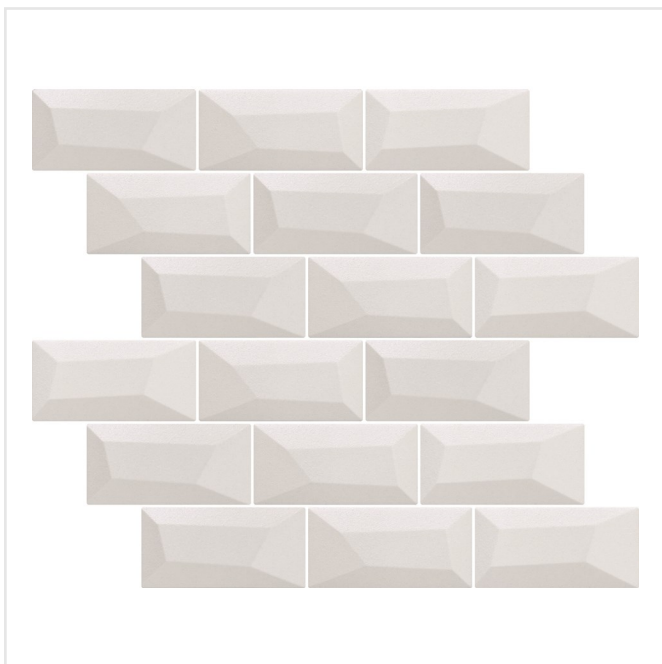

LIBRA 03M MILK

Väggkaklet Libra utmärker sig i mängden genom sitt geometriska formspråk och lätt förskjutna sättning. När ljuset faller på kaklet uppstår dekorativa ljus- och skuggeffekter som ger ett helt nytt uttryck. Seriens olika färger samspelar och kan med fördel kombineras efter tycke och smak. Copper, Bronze och Aluminium har en metallisk skimrande yta som ger en alldeles speciell lyster och elegans. Oavsett vilken eller vilka färger du väljer kommer detta trendiga och asymmetriska "metrokakel" att ge karaktär till ditt hem.

| | |
|------------------------|-----------|
| Art nr: | 7950 |
| Serie: | Libra |
| Färg: | Vit |
| Yta: | Matt |
| Storlek: | 5x10 cm |
| Arkstorlek: | 30x37 cm |
| Antal/m ² : | 11,11 |
| Placering: | Vägg |
| Priskod: | M21 |
| Plats: | 3:10, A09 |

KONRADSSONS

KAKEL