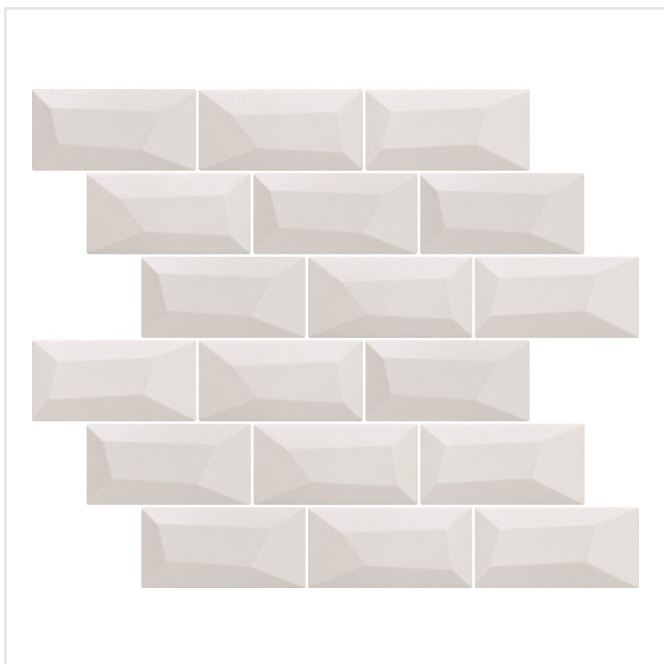

# LIBRA 03M MILK

Väggkaklet Libra utmärker sig i mängden genom sitt geometriska formspråk och lätt förskjutna sättning. När ljuset faller på kaklet uppstår dekorativa ljus- och skuggeffekter som ger ett helt nytt uttryck. Seriens olika färger samspelar och kan med fördel kombineras efter tycke och smak. Copper, Bronze och Aluminium har en metallisk skimrande yta som ger en alldeles speciell lyster och elegans. Oavsett vilken eller vilka färger du väljer kommer detta trendiga och asymmetriska "metrokakel" att ge karaktär till ditt hem.

Art nr:	7950
Serie:	Libra
Färg:	Vit
Yta:	Matt
Storlek:	5x10 cm
Arkstorlek:	30x37 cm
Antal/m <sup>2</sup> :	11,11
Placering:	Vägg
Priskod:	M21
Plats:	3:10, A09

KONRADSSONS

KAKEL