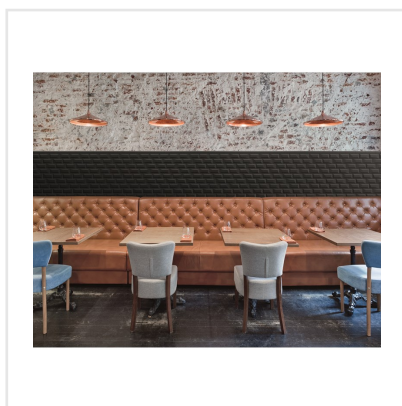

# LIBRA 03M MILK

Väggkaklet Libra utmärker sig i mängden genom sitt geometriska formspråk och lätt förskjutna sättning. När ljuset faller på kaklet uppstår dekorativa ljus- och skuggeffekter som ger ett helt nytt uttryck. Seriens olika färger samspelar och kan med fördel kombineras efter tycke och smak. Copper, Bronze och Aluminium har en metallisk skimrande yta som ger en alldeles speciell lyster och elegans. Oavsett vilken eller vilka färger du väljer kommer detta trendiga och asymmetriska "metrokakel" att ge karaktär till ditt hem.

Art nr:	7950
Serie:	Libra
Färg:	Vit
Yta:	Matt
Storlek:	5x10 cm
Arkstorlek:	30x37 cm
Antal/m <sup>2</sup> :	11,11
Placering:	Vägg
Priskod:	M21
Plats:	3:10, A09

KONRADSSONS

KAKEL