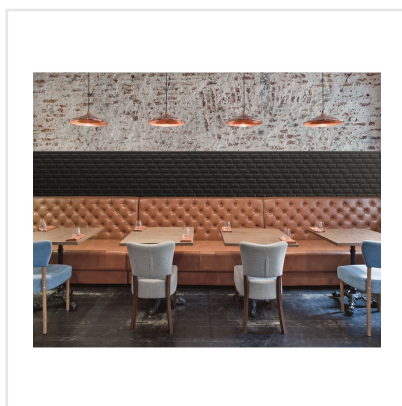

LIBRA 03M MILK

Väggkaklet Libra utmärker sig i mängden genom sitt geometriska formspråk och lätt förskjutna sättning. När ljuset faller på kaklet uppstår dekorativa ljus- och skuggeffekter som ger ett helt nytt uttryck. Seriens olika färger samspelar och kan med fördel kombineras efter tycke och smak. Copper, Bronze och Aluminium har en metallisk skimrande yta som ger en alldeles speciell lyster och elegans. Oavsett vilken eller vilka färger du väljer kommer detta trendiga och asymmetriska "metrokakel" att ge karaktär till ditt hem.

Art nr:	7950
Serie:	Libra
Färg:	Vit
Yta:	Matt
Storlek:	5x10 cm
Arkstorlek:	30x37 cm
Antal/m ² :	11,11
Placering:	Vägg
Priskod:	M18
Plats:	3:10, A09

KONRADSSONS

KAKEL