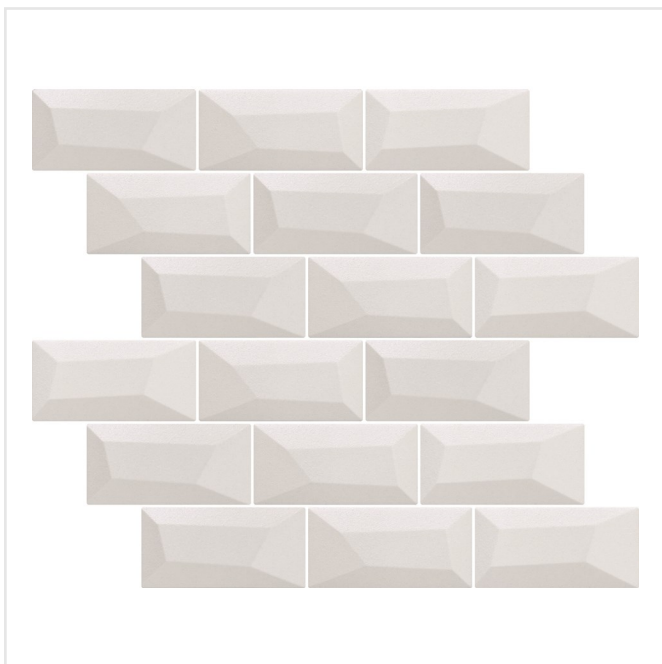

# LIBRA 03M MILK

Väggkaklet Libra utmärker sig i mängden genom sitt geometriska formspråk och lätt förskjutna sättning. När ljuset faller på kaklet uppstår dekorativa ljus- och skuggeffekter som ger ett helt nytt uttryck. Seriens olika färger samspelar och kan med fördel kombineras efter tycke och smak. Copper, Bronze och Aluminium har en metallisk skimrande yta som ger en alldeles speciell lyster och elegans. Oavsett vilken eller vilka färger du väljer kommer detta trendiga och asymmetriska "metrokakel" att ge karaktär till ditt hem.

Art nr:	7950
Serie:	Libra
Färg:	Vit
Yta:	Matt
Storlek:	5x10 cm
Arkstorlek:	30x37 cm
Antal/m <sup>2</sup> :	11,11
Placering:	Vägg
Priskod:	M21
Plats:	3:10, A09

KONRADSSONS

KAKEL