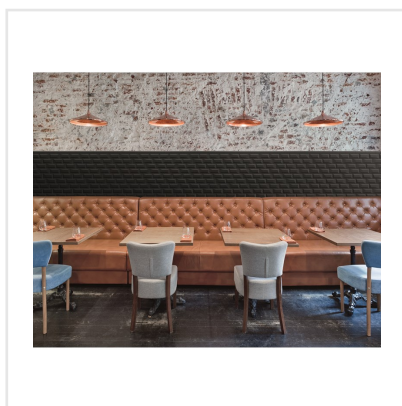

LIBRA 03M MILK

Väggkaklet Libra utmärker sig i mängden genom sitt geometriska formspråk och lätt förskjutna sättning. När ljuset faller på kaklet uppstår dekorativa ljus- och skuggeffekter som ger ett helt nytt uttryck. Seriens olika färger samspelar och kan med fördel kombineras efter tycke och smak. Copper, Bronze och Aluminium har en metallisk skimrande yta som ger en alldeles speciell lyster och elegans. Oavsett vilken eller vilka färger du väljer kommer detta trendiga och asymmetriska "metrokakel" att ge karaktär till ditt hem.

Art nr:	7950
Serie:	Libra
Färg:	Vit
Yta:	Matt
Storlek:	5x10 cm
Arkstorlek:	30x37 cm
Antal/m ² :	11,11
Placering:	Vägg
Priskod:	M21
Plats:	3:10, A09

KONRADSSONS

KAKEL