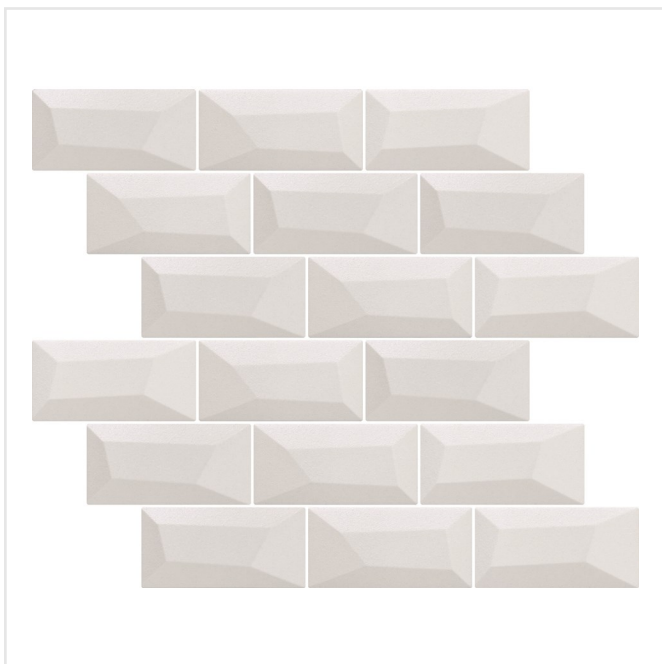

LIBRA 03M MILK

Väggkaklet Libra utmärker sig i mängden genom sitt geometriska formspråk och lätt förskjutna sättning. När ljuset faller på kaklet uppstår dekorativa ljus- och skuggeffekter som ger ett helt nytt uttryck. Seriens olika färger samspelar och kan med fördel kombineras efter tycke och smak. Copper, Bronze och Aluminium har en metallisk skimrande yta som ger en alldeles speciell lyster och elegans. Oavsett vilken eller vilka färger du väljer kommer detta trendiga och asymmetriska "metrokakel" att ge karaktär till ditt hem.

Art nr:	7950
Serie:	Libra
Färg:	Vit
Yta:	Matt
Storlek:	5x10 cm
Arkstorlek:	30x37 cm
Antal/m ² :	11,11
Placering:	Vägg
Priskod:	M18
Plats:	3:10, A09

KONRADSSONS

KAKEL