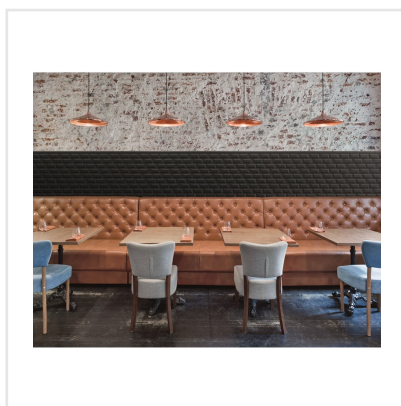

LIBRA 05M GREY SALT

Väggkaklet Libra utmärker sig i mängden genom sitt geometriska formspråk och lätt förskjutna sättning. När ljuset faller på kaklet uppstår dekorativa ljus- och skuggeffekter som ger ett helt nytt uttryck. Seriens olika färger samspelar och kan med fördel kombineras efter tycke och smak. Copper, Bronze och Aluminium har en metallisk skimrande yta som ger en alldeles speciell lyster och elegans. Oavsett vilken eller vilka färger du väljer kommer detta trendiga och asymmetriska "metrokakel" att ge karaktär till ditt hem.

Art nr:	7951
Serie:	Libra
Färg:	Grå
Yta:	Matt
Storlek:	5x10 cm
Arkstorlek:	30x37 cm
Antal/m ² :	11,11
Placering:	Vägg
Priskod:	M21
Plats:	3:11, A09

KONRADSSONS

KAKEL