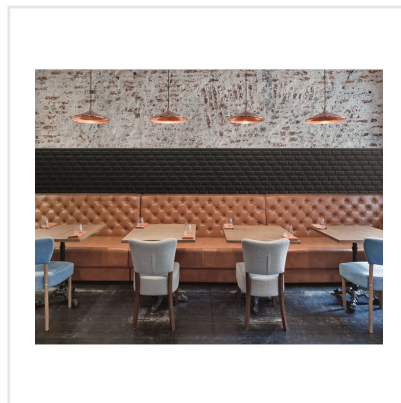

KONRADSSONS

KAKEL