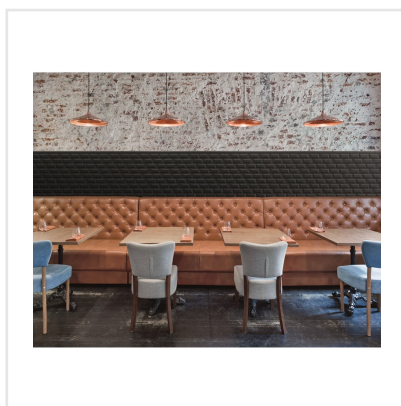

LIBRA 05M GREY SALT

Väggkaklet Libra utmärker sig i mängden genom sitt geometriska formspråk och lätt förskjutna sättning. När ljuset faller på kaklet uppstår dekorativa ljus- och skuggeffekter som ger ett helt nytt uttryck. Seriens olika färger samspelar och kan med fördel kombineras efter tycke och smak. Copper, Bronze och Aluminium har en metallisk skimrande yta som ger en alldeles speciell lyster och elegans. Oavsett vilken eller vilka färger du väljer kommer detta trendiga och asymmetriska "metrokakel" att ge karaktär till ditt hem.

Art nr:	7951
Serie:	Libra
Färg:	Grå
Yta:	Matt
Storlek:	5x10 cm
Arkstorlek:	30x37 cm
Antal/m ² :	11,11
Placering:	Vägg
Priskod:	M18
Plats:	3:11

KONRADSSONS

KAKEL