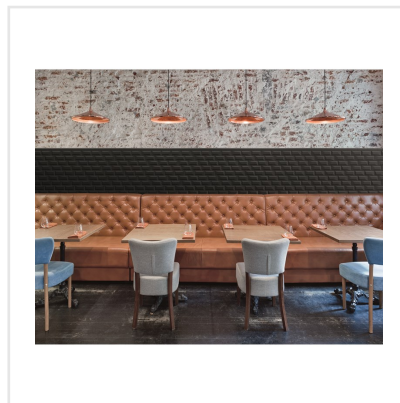

# LIBRA 05M GREY SALT

Väggkaklet Libra utmärker sig i mängden genom sitt geometriska formspråk och lätt förskjutna sättning. När ljuset faller på kaklet uppstår dekorativa ljus- och skuggeffekter som ger ett helt nytt uttryck. Seriens olika färger samspelar och kan med fördel kombineras efter tycke och smak. Copper, Bronze och Aluminium har en metallisk skimrande yta som ger en alldeles speciell lyster och elegans. Oavsett vilken eller vilka färger du väljer kommer detta trendiga och asymmetriska "metrokakel" att ge karaktär till ditt hem.

Art nr:	7951
Serie:	Libra
Färg:	Grå
Yta:	Matt
Storlek:	5x10 cm
Arkstorlek:	30x37 cm
Antal/m <sup>2</sup> :	11,11
Placering:	Vägg
Priskod:	M21
Plats:	3:11, A09

KONRADSSONS

KAKEL