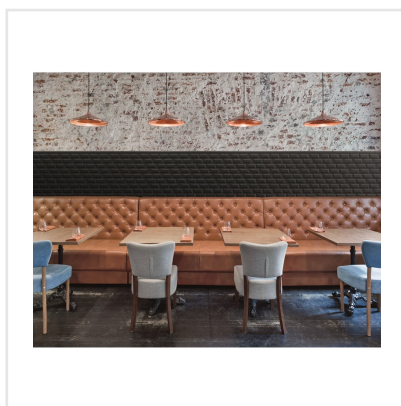

# LIBRA 05M GREY SALT

Väggkaklet Libra utmärker sig i mängden genom sitt geometriska formspråk och lätt förskjutna sättning. När ljuset faller på kaklet uppstår dekorativa ljus- och skuggeffekter som ger ett helt nytt uttryck. Seriens olika färger samspelar och kan med fördel kombineras efter tycke och smak. Copper, Bronze och Aluminium har en metallisk skimrande yta som ger en alldeles speciell lyster och elegans. Oavsett vilken eller vilka färger du väljer kommer detta trendiga och asymmetriska "metrokakel" att ge karaktär till ditt hem.

Art nr:	7951
Serie:	Libra
Färg:	Grå
Yta:	Matt
Storlek:	5x10 cm
Arkstorlek:	30x37 cm
Antal/m <sup>2</sup> :	11,11
Placering:	Vägg
Priskod:	M21
Plats:	A09

KONRADSSONS

KAKEL