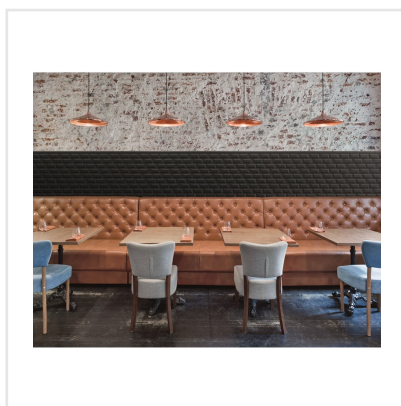

# LIBRA 05M GREY SALT

Väggkaklet Libra utmärker sig i mängden genom sitt geometriska formspråk och lätt förskjutna sättning. När ljuset faller på kaklet uppstår dekorativa ljus- och skuggeffekter som ger ett helt nytt uttryck. Seriens olika färger samspelar och kan med fördel kombineras efter tycke och smak. Copper, Bronze och Aluminium har en metallisk skimrande yta som ger en alldeles speciell lyster och elegans. Oavsett vilken eller vilka färger du väljer kommer detta trendiga och asymmetriska "metrokakel" att ge karaktär till ditt hem.

Art nr:	7951
Serie:	Libra
Färg:	Grå
Yta:	Matt
Storlek:	5x10 cm
Arkstorlek:	30x37 cm
Antal/m <sup>2</sup> :	11,11
Placering:	Vägg
Priskod:	M21
Plats:	3:11, A09

KONRADSSONS

KAKEL