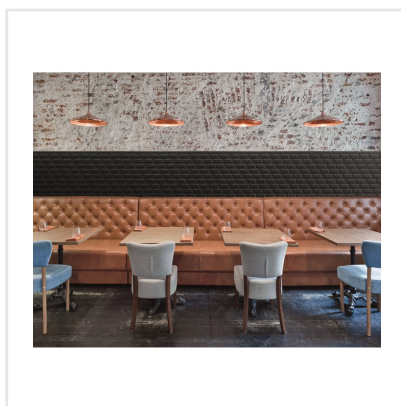

# LIBRA 01 M CAVIAR

Väggkaklet Libra utmärker sig i mängden genom sitt geometriska formspråk och lätt förskjutna sättning. När ljuset faller på kaklet uppstår dekorativa ljus- och skuggeffekter som ger ett helt nytt uttryck. Seriens olika färger samspelar och kan med fördel kombineras efter tycke och smak. Copper, Bronze och Aluminium har en metallisk skimrande yta som ger en alldeles speciell lyster och elegans. Oavsett vilken eller vilka färger du väljer kommer detta trendiga och asymmetriska "metrokakel" att ge karaktär till ditt hem.

Art nr:	7952
Serie:	Libra
Färg:	Svart
Yta:	Matt
Storlek:	5x10 cm
Arkstorlek:	30x37 cm
Antal/m <sup>2</sup> :	11,11
Placering:	Vägg
Priskod:	M21
Plats:	3:10, A09

KONRADSSONS

KAKEL