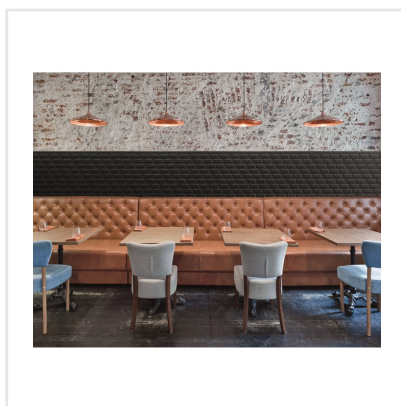

LIBRA 01 M CAVIAR

Väggkaklet Libra utmärker sig i mängden genom sitt geometriska formspråk och lätt förskjutna sättning. När ljuset faller på kaklet uppstår dekorativa ljus- och skuggeffekter som ger ett helt nytt uttryck. Seriens olika färger samspelar och kan med fördel kombineras efter tycke och smak. Copper, Bronze och Aluminium har en metallisk skimrande yta som ger en alldeles speciell lyster och elegans. Oavsett vilken eller vilka färger du väljer kommer detta trendiga och asymmetriska "metrokakel" att ge karaktär till ditt hem.

Art nr:	7952
Serie:	Libra
Färg:	Svart
Yta:	Matt
Storlek:	5x10 cm
Arkstorlek:	30x37 cm
Antal/m ² :	11,11
Placering:	Vägg
Priskod:	M21
Plats:	3:10, A09

KONRADSSONS

KAKEL