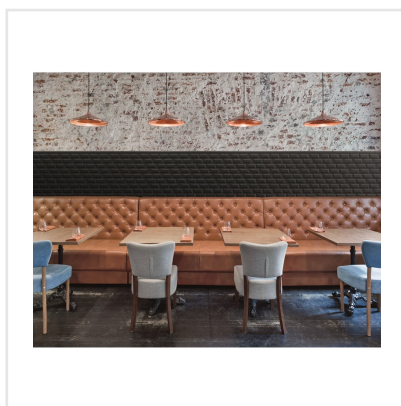

LIBRA 01 M CAVIAR

Väggkaklet Libra utmärker sig i mängden genom sitt geometriska formspråk och lätt förskjutna sättning. När ljuset faller på kaklet uppstår dekorativa ljus- och skuggeffekter som ger ett helt nytt uttryck. Seriens olika färger samspelar och kan med fördel kombineras efter tycke och smak. Copper, Bronze och Aluminium har en metallisk skimrande yta som ger en alldeles speciell lyster och elegans. Oavsett vilken eller vilka färger du väljer kommer detta trendiga och asymmetriska "metrokakel" att ge karaktär till ditt hem.

Art nr:	7952
Serie:	Libra
Färg:	Svart
Yta:	Matt
Storlek:	5x10 cm
Arkstorlek:	30x37 cm
Antal/m ² :	11,11
Placering:	Vägg
Priskod:	M21
Plats:	A09

KONRADSSONS

KAKEL