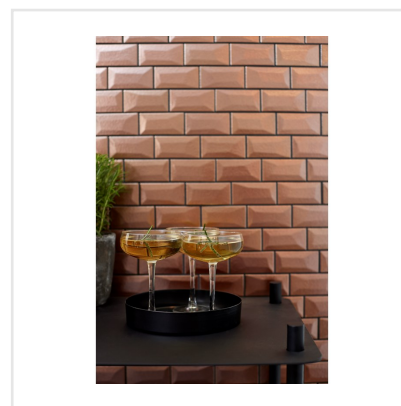

# LIBRA 01S COPPER

Väggkaklet Libra utmärker sig i mängden genom sitt geometriska formspråk och lätt förskjutna sättning. När ljuset faller på kaklet uppstår dekorativa ljus- och skuggeffekter som ger ett helt nytt uttryck. Seriens olika färger samspelar och kan med fördel kombineras efter tycke och smak. Copper, Bronze och Aluminium har en metallisk skimrande yta som ger en alldeles speciell lyster och elegans. Oavsett vilken eller vilka färger du väljer kommer detta trendiga och asymmetriska "metrokakel" att ge karaktär till ditt hem.

Art nr:	7954
Serie:	Libra
Färg:	Övrigt
Yta:	Matt
Storlek:	5x10 cm
Arkstorlek:	30x37 cm
Antal/m <sup>2</sup> :	11,11
Placering:	Vägg
Priskod:	M22
Plats:	3:12, A10

KONRADSSONS

KAKEL