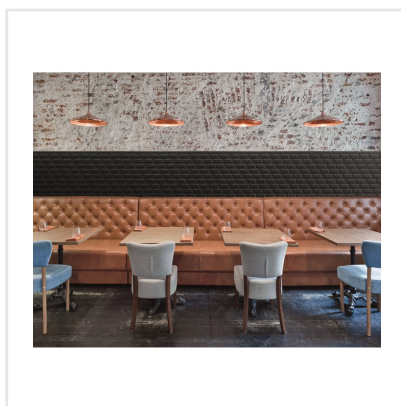

# LIBRA 01S COPPER

Väggkaklet Libra utmärker sig i mängden genom sitt geometriska formspråk och lätt förskjutna sättning. När ljuset faller på kaklet uppstår dekorativa ljus- och skuggeffekter som ger ett helt nytt uttryck. Seriens olika färger samspelar och kan med fördel kombineras efter tycke och smak. Copper, Bronze och Aluminium har en metallisk skimrande yta som ger en alldeles speciell lyster och elegans. Oavsett vilken eller vilka färger du väljer kommer detta trendiga och asymmetriska "metrokakel" att ge karaktär till ditt hem.

Art nr:	7954
Serie:	Libra
Färg:	Övrigt
Yta:	Matt
Storlek:	5x10 cm
Arkstorlek:	30x37 cm
Antal/m <sup>2</sup> :	11,11
Placering:	Vägg
Priskod:	M22
Plats:	3:12, A10

KONRADSSONS

KAKEL