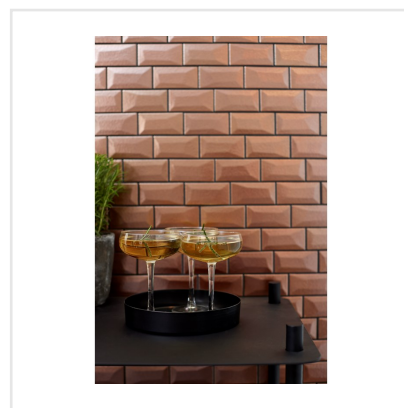

# LIBRA 01S COPPER

Väggkaklet Libra utmärker sig i mängden genom sitt geometriska formspråk och lätt förskjutna sättning. När ljuset faller på kaklet uppstår dekorativa ljus- och skuggeffekter som ger ett helt nytt uttryck. Seriens olika färger samspelar och kan med fördel kombineras efter tycke och smak. Copper, Bronze och Aluminium har en metallisk skimrande yta som ger en alldeles speciell lyster och elegans. Oavsett vilken eller vilka färger du väljer kommer detta trendiga och asymmetriska "metrokakel" att ge karaktär till ditt hem.

Art nr:	7954
Serie:	Libra
Färg:	Övrigt
Yta:	Matt
Storlek:	5x10 cm
Arkstorlek:	30x37 cm
Antal/m <sup>2</sup> :	11,11
Placering:	Vägg
Priskod:	M22
Plats:	3:12, A10

KONRADSSONS

KAKEL