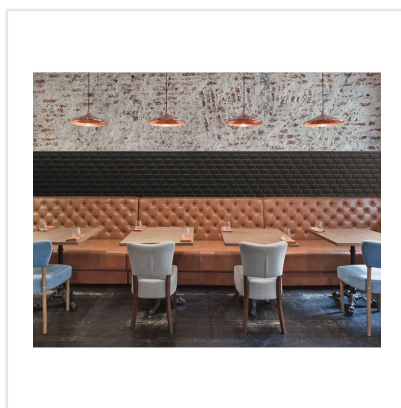

# LIBRA 01S COPPER

Väggkaklet Libra utmärker sig i mängden genom sitt geometriska formspråk och lätt förskjutna sättning. När ljuset faller på kaklet uppstår dekorativa ljus- och skuggeffekter som ger ett helt nytt uttryck. Seriens olika färger samspelar och kan med fördel kombineras efter tycke och smak. Copper, Bronze och Aluminium har en metallisk skimrande yta som ger en alldeles speciell lyster och elegans. Oavsett vilken eller vilka färger du väljer kommer detta trendiga och asymmetriska "metrokakel" att ge karaktär till ditt hem.

Art nr:	7954
Serie:	Libra
Färg:	Övrigt
Yta:	Matt
Storlek:	5x10 cm
Arkstorlek:	30x37 cm
Antal/m <sup>2</sup> :	11,11
Placering:	Vägg
Priskod:	M22
Plats:	3:12, A10

KONRADSSONS

KAKEL