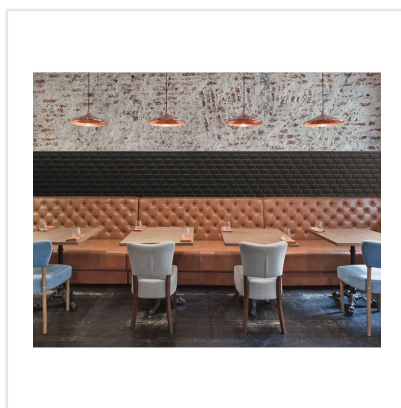

KONRADSSONS

KAKEL