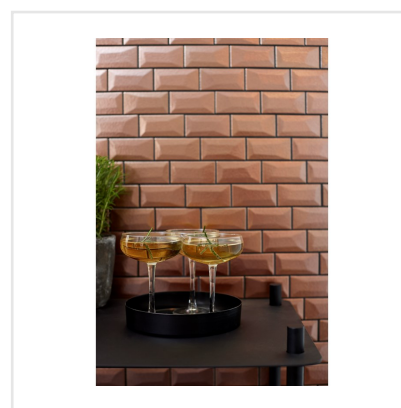

LIBRA 01S COPPER

Väggkaklet Libra utmärker sig i mängden genom sitt geometriska formspråk och lätt förskjutna sättning. När ljuset faller på kaklet uppstår dekorativa ljus- och skuggeffekter som ger ett helt nytt uttryck. Seriens olika färger samspelar och kan med fördel kombineras efter tycke och smak. Copper, Bronze och Aluminium har en metallisk skimrande yta som ger en alldeles speciell lyster och elegans. Oavsett vilken eller vilka färger du väljer kommer detta trendiga och asymmetriska "metrokakel" att ge karaktär till ditt hem.

Art nr:	7954
Serie:	Libra
Färg:	Övrigt
Yta:	Matt
Storlek:	5x10 cm
Arkstorlek:	30x37 cm
Antal/m²:	11,11
Placering:	Vägg
Priskod:	M22
Plats:	3:12, A10

KONRADSSONS

KAKEL