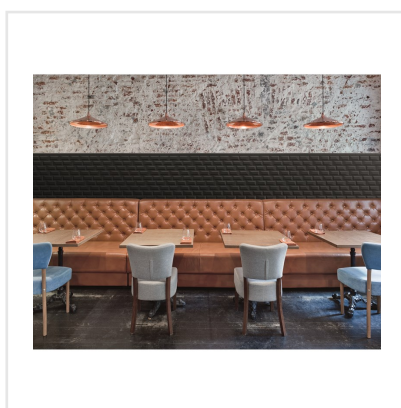

LIBRA 01S COPPER

Väggkaklet Libra utmärker sig i mängden genom sitt geometriska formspråk och lätt förskjutna sättning. När ljuset faller på kaklet uppstår dekorativa ljus- och skuggeffekter som ger ett helt nytt uttryck. Seriens olika färger samspelar och kan med fördel kombineras efter tycke och smak. Copper, Bronze och Aluminium har en metallisk skimrande yta som ger en alldeles speciell lyster och elegans. Oavsett vilken eller vilka färger du väljer kommer detta trendiga och asymmetriska "metrokakel" att ge karaktär till ditt hem.

Art nr:	7954
Serie:	Libra
Färg:	Övrigt
Yta:	Matt
Storlek:	5x10 cm
Arkstorlek:	30x37 cm
Antal/m²:	11,11
Placering:	Vägg
Priskod:	M22
Plats:	3:12, A10

KONRADSSONS

KAKEL