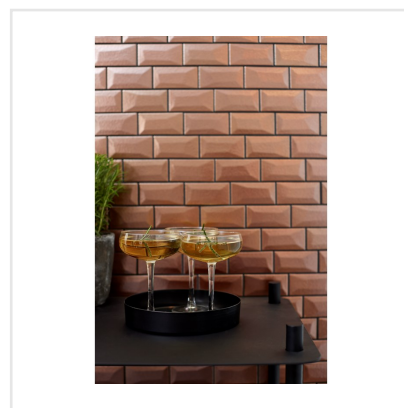

LIBRA 01S COPPER

Väggkaklet Libra utmärker sig i mängden genom sitt geometriska formspråk och lätt förskjutna sättning. När ljuset faller på kaklet uppstår dekorativa ljus- och skuggeffekter som ger ett helt nytt uttryck. Seriens olika färger samspelar och kan med fördel kombineras efter tycke och smak. Copper, Bronze och Aluminium har en metallisk skimrande yta som ger en alldeles speciell lyster och elegans. Oavsett vilken eller vilka färger du väljer kommer detta trendiga och asymmetriska "metrokakel" att ge karaktär till ditt hem.

| | |
|------------------------|-----------|
| Art nr: | 7954 |
| Serie: | Libra |
| Färg: | Övrigt |
| Yta: | Matt |
| Storlek: | 5x10 cm |
| Arkstorlek: | 30x37 cm |
| Antal/m ² : | 11,11 |
| Placering: | Vägg |
| Priskod: | M22 |
| Plats: | 3:12, A10 |

KONRADSSONS

KAKEL