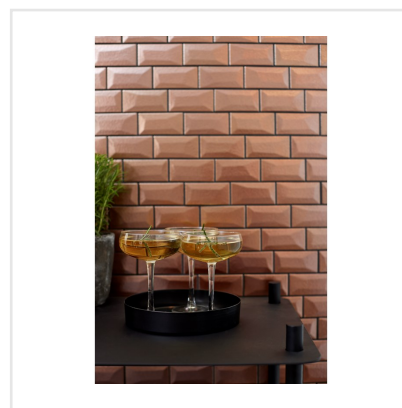

# LIBRA 01S COPPER

Väggkaklet Libra utmärker sig i mängden genom sitt geometriska formspråk och lätt förskjutna sättning. När ljuset faller på kaklet uppstår dekorativa ljus- och skuggeffekter som ger ett helt nytt uttryck. Seriens olika färger samspelar och kan med fördel kombineras efter tycke och smak. Copper, Bronze och Aluminium har en metallisk skimrande yta som ger en alldeles speciell lyster och elegans. Oavsett vilken eller vilka färger du väljer kommer detta trendiga och asymmetriska "metrokakel" att ge karaktär till ditt hem.

|                        |           |
|------------------------|-----------|
| Art nr:                | 7954      |
| Serie:                 | Libra     |
| Färg:                  | Övrigt    |
| Yta:                   | Matt      |
| Storlek:               | 5x10 cm   |
| Arkstorlek:            | 30x37 cm  |
| Antal/m <sup>2</sup> : | 11,11     |
| Placering:             | Vägg      |
| Priskod:               | M22       |
| Plats:                 | 3:12, A10 |

KONRADSSONS

KAKEL