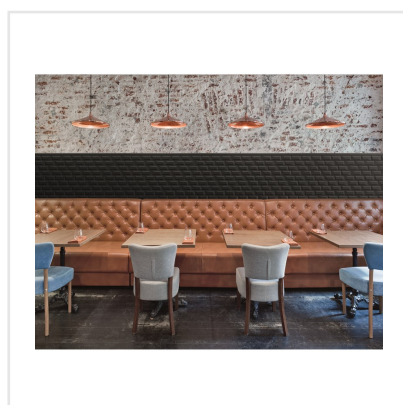

LIBRA 03S ALUMINIUM

Väggkaklet Libra utmärker sig i mängden genom sitt geometriska formspråk och lätt förskjutna sättning. När ljuset faller på kaklet uppstår dekorativa ljus- och skuggeffekter som ger ett helt nytt uttryck. Seriens olika färger samspelar och kan med fördel kombineras efter tycke och smak. Copper, Bronze och Aluminium har en metallisk skimrande yta som ger en alldeles speciell lyster och elegans. Oavsett vilken eller vilka färger du väljer kommer detta trendiga och asymmetriska "metrokakel" att ge karaktär till ditt hem.

Art nr:	7956
Serie:	Libra
Färg:	Övrigt
Yta:	Matt
Storlek:	5x10 cm
Arkstorlek:	30x37 cm
Antal/m ² :	11,11
Placering:	Vägg
Priskod:	M22
Plats:	3:13, A10

KONRADSSONS

KAKEL