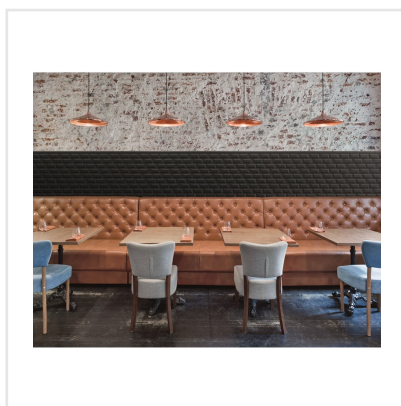

# LIBRA 03S ALUMINIUM

Väggkaklet Libra utmärker sig i mängden genom sitt geometriska formspråk och lätt förskjutna sättning. När ljuset faller på kaklet uppstår dekorativa ljus- och skuggeffekter som ger ett helt nytt uttryck. Seriens olika färger samspelar och kan med fördel kombineras efter tycke och smak. Copper, Bronze och Aluminium har en metallisk skimrande yta som ger en alldeles speciell lyster och elegans. Oavsett vilken eller vilka färger du väljer kommer detta trendiga och asymmetriska "metrokakel" att ge karaktär till ditt hem.

Art nr:	7956
Serie:	Libra
Färg:	Övrigt
Yta:	Matt
Storlek:	5x10 cm
Arkstorlek:	30x37 cm
Antal/m <sup>2</sup> :	11,11
Placering:	Vägg
Priskod:	M22
Plats:	3:13, A10

KONRADSSONS

KAKEL