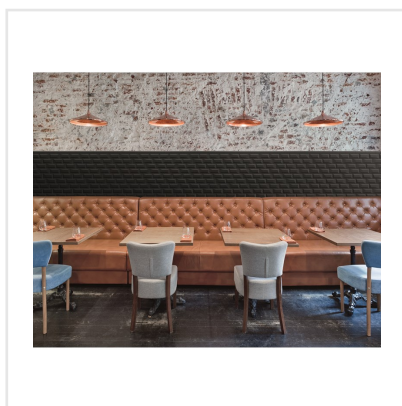

LIBRA 03S ALUMINIUM

Väggkaklet Libra utmärker sig i mängden genom sitt geometriska formspråk och lätt förskjutna sättning. När ljuset faller på kaklet uppstår dekorativa ljus- och skuggeffekter som ger ett helt nytt uttryck. Seriens olika färger samspelar och kan med fördel kombineras efter tycke och smak. Copper, Bronze och Aluminium har en metallisk skimrande yta som ger en alldeles speciell lyster och elegans. Oavsett vilken eller vilka färger du väljer kommer detta trendiga och asymmetriska "metrokakel" att ge karaktär till ditt hem.

Art nr:	7956
Serie:	Libra
Färg:	Övrigt
Yta:	Matt
Storlek:	5x10 cm
Arkstorlek:	30x37 cm
Antal/m ² :	11,11
Placering:	Vägg
Priskod:	M22
Plats:	3:13, A10

KONRADSSONS

KAKEL