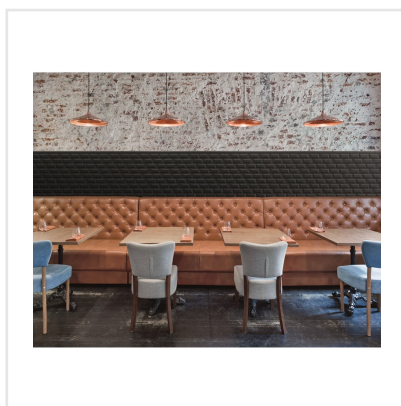

LIBRA 03S ALUMINIUM

Väggkaklet Libra utmärker sig i mängden genom sitt geometriska formspråk och lätt förskjutna sättning. När ljuset faller på kaklet uppstår dekorativa ljus- och skuggeffekter som ger ett helt nytt uttryck. Seriens olika färger samspelar och kan med fördel kombineras efter tycke och smak. Copper, Bronze och Aluminium har en metallisk skimrande yta som ger en alldeles speciell lyster och elegans. Oavsett vilken eller vilka färger du väljer kommer detta trendiga och asymmetriska "metrokakel" att ge karaktär till ditt hem.

Art nr:	7956
Serie:	Libra
Färg:	Övrigt
Yta:	Matt
Storlek:	5x10 cm
Arkstorlek:	30x37 cm
Antal/m ² :	11,11
Placering:	Vägg
Priskod:	M22
Plats:	3:13, A10

KONRADSSONS

KAKEL