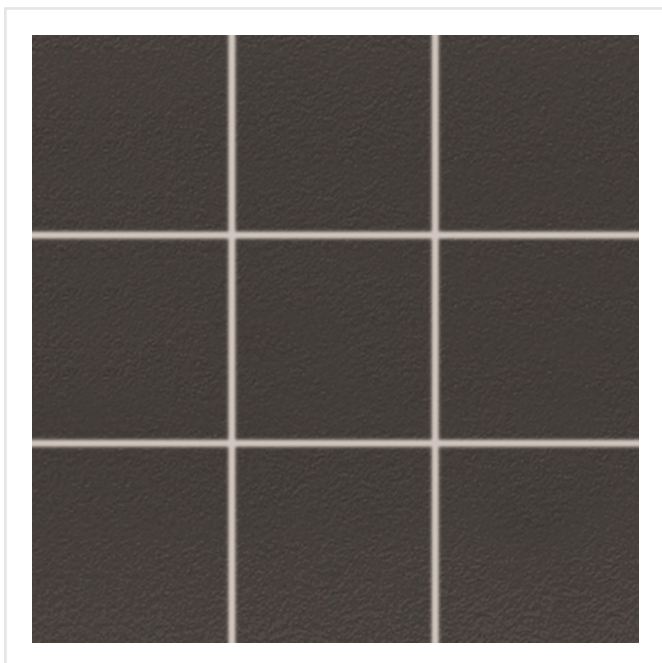

# COLOR 2 ANTRACIT R10/B

En enfärgad klinker som kan sättas på golv som vägg. Finns i färgerna vit, svart, antracit och mörkgrå. Plattorna är släta och matta och kan sättas inomhus i valfritt rum såsom badrum, kök, tvättstuga och hall. Använd en färg eller mixa plattorna efter smak, kanske till ett vackert schackrutigt golv. Tänk på att ange eventuell mönsterläggning vid ordertillfället.

Art nr:	1941
Serie:	Color 2
Färg:	Mörkgrå
Yta:	Struktur
Storlek:	9,8x9,8 cm
Arkstorlek:	29,7x29,7 cm
Antal/m <sup>2</sup> :	11
Placering:	Golv & Vägg
Priskod:	M12
Plats:	2:52
PEI:	2

KONRADSSONS

KAKEL