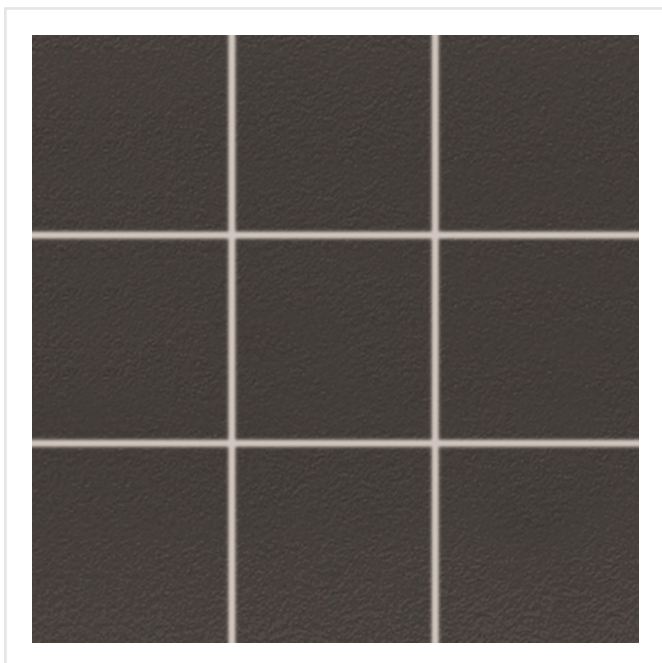

# COLOR 2 ANTRACIT R10/B

En enfärgad klinker som kan sättas på golv som vägg. Finns i färgerna vit, svart, antracit och mörkgrå. Plattorna är släta och matta och kan sättas inomhus i valfritt rum såsom badrum, kök, tvättstuga och hall. Använd en färg eller mixa plattorna efter smak, kanske till ett vackert schackrutigt golv. Tänk på att ange eventuell mönsterläggning vid ordertillfället.

Art nr:	1941
Serie:	Color 2
Färg:	Mörkgrå
Yta:	Struktur
Storlek:	9,8x9,8 cm
Arkstorlek:	29,7x29,7 cm
Antal/m <sup>2</sup> :	11
Placering:	Golv & Vägg
Priskod:	M12
Plats:	2:52
PEI:	2