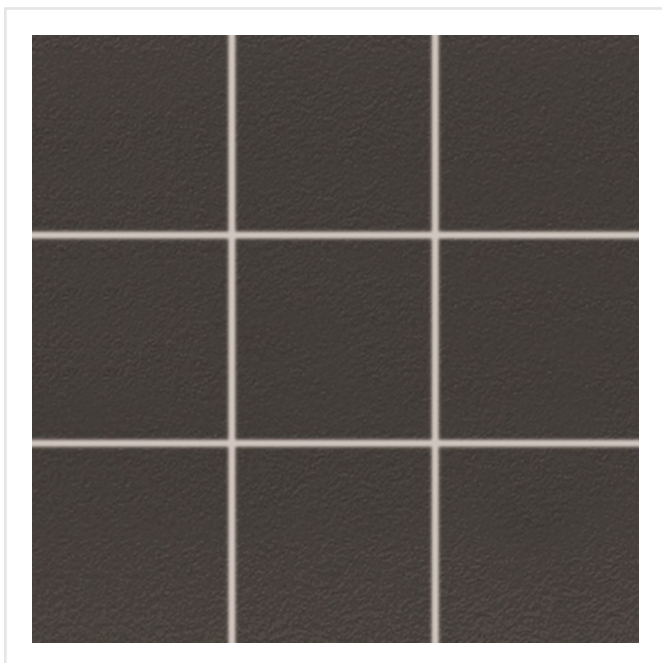

COLOR 2 ANTRACIT R10/B

En enfärgad klinker som kan sättas på golv som vägg. Finns i färgerna vit, svart, antracit och mörkgrå. Plattorna är släta och matta och kan sättas inomhus i valfritt rum såsom badrum, kök, tvättstuga och hall. Använd en färg eller mixa plattorna efter smak, kanske till ett vackert schackrutigt golv. Tänk på att ange eventuell mönsterläggning vid ordertillfället.

Art nr:	1941
Serie:	Color 2
Färg:	Mörkgrå
Yta:	Struktur
Storlek:	9,8x9,8 cm
Arkstorlek:	29,7x29,7 cm
Antal/m ² :	11
Placering:	Golv & Vägg
Priskod:	M12
Plats:	2:52
PEI:	2

KONRADSSONS

KAKEL