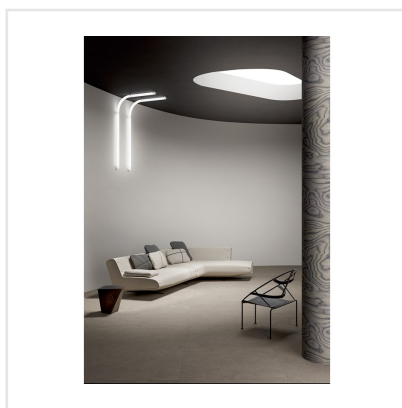

SOLIDA WHITE

Som namnet antyder är Solida en gedigen serie granitkeramik som platsar både inne och ute. Serien är inspirerad av nordisk sten. Den harmoniska ytan lämpar sig väl för både minimalistiska och lyxiga miljöer. Den välbalanserade färgpaletten i Solida-serien är utformad för att passa naturligt i alla sammanhang, vilket ger den en känsla av välbefinnande som bara orörd natur kan erbjuda.

Art nr:	6610
Serie:	Solida
Färg:	Vit
Yta:	Matt
Storlek:	15x15 cm
Antal/m ² :	44,44
Placering:	Golv & Vägg
Priskod:	M18
Plats:	7:8, 7:8, C08, PB59

KONRADSSONS

KAKEL