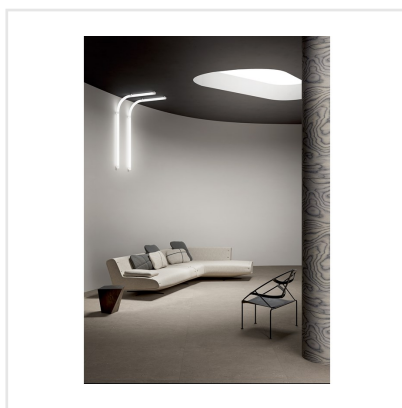

# SOLIDA WHITE

Som namnet antyder är Solida en gedigen serie granitkeramik som platsar både inne och ute. Serien är inspirerad av nordisk sten. Den harmoniska ytan lämpar sig väl för både minimalistiska och lyxiga miljöer. Den välbalanserade färgpaletten i Solida-serien är utformad för att passa naturligt i alla sammanhang, vilket ger den en känsla av välbefinnande som bara orörd natur kan erbjuda.

Art nr:	6610
Serie:	Solida
Färg:	Vit
Yta:	Matt
Storlek:	15x15 cm
Antal/m <sup>2</sup> :	44,44
Placering:	Golv & Vägg
Priskod:	M18
Plats:	7:8, 7:8, C08, PB59

KONRADSSONS

KAKEL