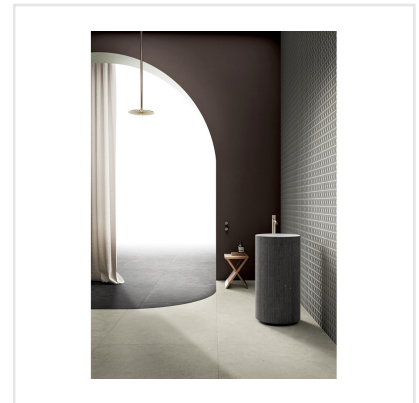

SOLIDA WHITE

Som namnet antyder är Solida en gedigen serie granitkeramik som platsar både inne och ute. Serien är inspirerad av nordisk sten. Den harmoniska ytan lämpar sig väl för både minimalistiska och lyxiga miljöer. Den välbalanserade färgpaletten i Solida-serien är utformad för att passa naturligt i alla sammanhang, vilket ger den en känsla av välbefinnande som bara orörd natur kan erbjuda.

Art nr:	6610
Serie:	Solida
Färg:	Vit
Yta:	Matt
Storlek:	15x15 cm
Antal/m ² :	44,44
Placering:	Golv & Vägg
Priskod:	M18
Plats:	7:8, 7:8, C08, PB59

KONRADSSONS

KAKEL