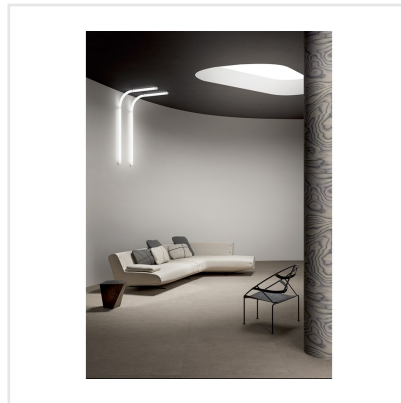

SOLIDA WHITE

Som namnet antyder är Solida en gedigen serie granitkeramik som platsar både inne och ute. Serien är inspirerad av nordisk sten. Den harmoniska ytan lämpar sig väl för både minimalistiska och lyxiga miljöer. Den välbalanserade färgpaletten i Solida-serien är utformad för att passa naturligt i alla sammanhang, vilket ger den en känsla av välbefinnande som bara orörd natur kan erbjuda.

Art nr:	6610
Serie:	Solida
Färg:	Vit
Yta:	Matt
Storlek:	15x15 cm
Antal/m ² :	44,44
Placering:	Golv & Vägg
Priskod:	M18
Plats:	7:8, 7:8, C08, PB59

KONRADSSONS

KAKEL