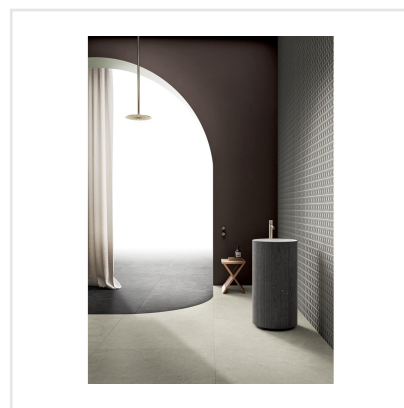

SOLIDA WHITE

Som namnet antyder är Solida en gedigen serie granitkeramik som platsar både inne och ute. Serien är inspirerad av nordisk sten. Den harmoniska ytan lämpar sig väl för både minimalistiska och lyxiga miljöer. Den välbalanserade färgpaletten i Solida-serien är utformad för att passa naturligt i alla sammanhang, vilket ger den en känsla av välbefinnande som bara orörd natur kan erbjuda.

Art nr:	6610
Serie:	Solida
Färg:	Vit
Yta:	Matt
Storlek:	15x15 cm
Antal/m ² :	44,44
Placering:	Golv & Vägg
Priskod:	M18
Plats:	7:8, 7:8, C08, PB59

KONRADSSONS

KAKEL