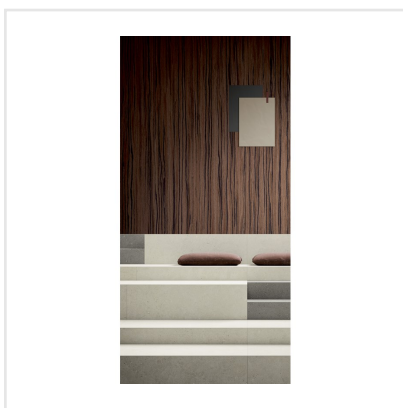

# SOLIDA WHITE

Som namnet antyder är Solida en gedigen serie granitkeramik som platsar både inne och ute. Serien är inspirerad av nordisk sten. Den harmoniska ytan lämpar sig väl för både minimalistiska och lyxiga miljöer. Den välbalanserade färgpaletten i Solida-serien är utformad för att passa naturligt i alla sammanhang, vilket ger den en känsla av välbefinnande som bara orörd natur kan erbjuda.

Art nr:	6610
Serie:	Solida
Färg:	Vit
Yta:	Matt
Storlek:	15x15 cm
Antal/m <sup>2</sup> :	44,44
Placering:	Golv & Vägg
Priskod:	M18
Plats:	7:8, 7:8, C08, PB59

KONRADSSONS

KAKEL