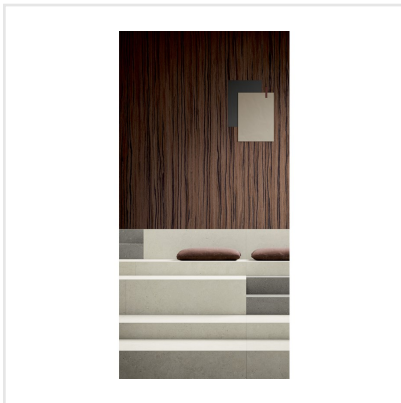

SOLIDA WHITE

Som namnet antyder är Solida en gedigen serie granitkeramik som platsar både inne och ute. Serien är inspirerad av nordisk sten. Den harmoniska ytan lämpar sig väl för både minimalistiska och lyxiga miljöer. Den välbalanserade färgpaletten i Solida-serien är utformad för att passa naturligt i alla sammanhang, vilket ger den en känsla av välbefinnande som bara orörd natur kan erbjuda.

Art nr:	6610
Serie:	Solida
Färg:	Vit
Yta:	Matt
Storlek:	15x15 cm
Antal/m ² :	44,44
Placering:	Golv & Vägg
Priskod:	M18
Plats:	7:8, 7:8, C08, PB59

KONRADSSONS

KAKEL