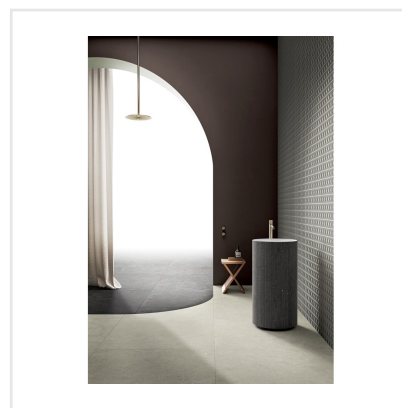

# SOLIDA WHITE

Som namnet antyder är Solida en gedigen serie granitkeramik som platsar både inne och ute. Serien är inspirerad av nordisk sten. Den harmoniska ytan lämpar sig väl för både minimalistiska och lyxiga miljöer. Den välbalanserade färgpaletten i Solida-serien är utformad för att passa naturligt i alla sammanhang, vilket ger den en känsla av välbefinnande som bara orörd natur kan erbjuda.

Art nr:	6610
Serie:	Solida
Färg:	Vit
Yta:	Matt
Storlek:	15x15 cm
Antal/m <sup>2</sup> :	44,44
Placering:	Golv & Vägg
Priskod:	M18
Plats:	7:8, 7:8, C08, PB59

KONRADSSONS

KAKEL