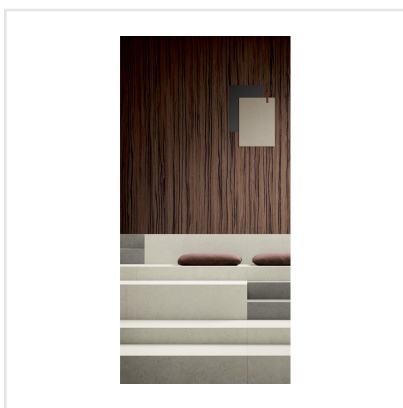

SOLIDA WHITE

Som namnet antyder är Solida en gedigen serie granitkeramik som platsar både inne och ute. Serien är inspirerad av nordisk sten. Den harmoniska ytan lämpar sig väl för både minimalistiska och lyxiga miljöer. Den välbalanserade färgpaletten i Solida-serien är utformad för att passa naturligt i alla sammanhang, vilket ger den en känsla av välbefinnande som bara orörd natur kan erbjuda.

Art nr:	6610
Serie:	Solida
Färg:	Vit
Yta:	Matt
Storlek:	15x15 cm
Antal/m ² :	44,44
Placering:	Golv & Vägg
Priskod:	M18
Plats:	7:8, 7:8, C08, PB59

KONRADSSONS

KAKEL