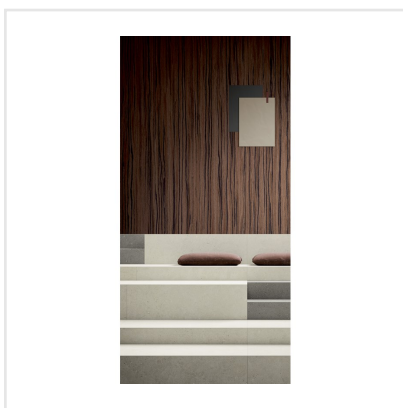

# SOLIDA WHITE

Som namnet antyder är Solida en gedigen serie granitkeramik som platsar både inne och ute. Serien är inspirerad av nordisk sten. Den harmoniska ytan lämpar sig väl för både minimalistiska och lyxiga miljöer. Den välbalanserade färgpaletten i Solida-serien är utformad för att passa naturligt i alla sammanhang, vilket ger den en känsla av välbefinnande som bara orörd natur kan erbjuda.

Art nr:	6616
Serie:	Solida
Färg:	Vit
Yta:	Matt
Storlek:	30x60 cm
Antal/m <sup>2</sup> :	5,56
Placering:	Golv & Vägg
Priskod:	M13
Plats:	7:8, 7:8, C08, PB59

KONRADSSONS

KAKEL