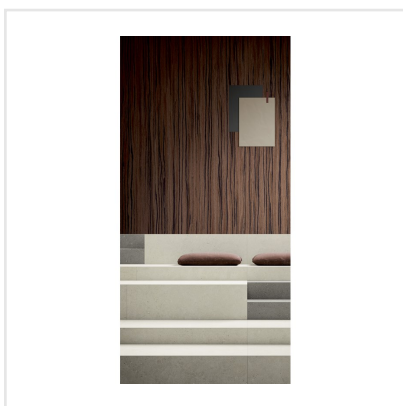

SOLIDA WHITE

Som namnet antyder är Solida en gedigen serie granitkeramik som platsar både inne och ute. Serien är inspirerad av nordisk sten. Den harmoniska ytan lämpar sig väl för både minimalistiska och lyxiga miljöer. Den välbalanserade färgpaletten i Solida-serien är utformad för att passa naturligt i alla sammanhang, vilket ger den en känsla av välbefinnande som bara orörd natur kan erbjuda. Solida finns i sex färger – vitt och svart samt i olika bruna och grå nyanser. Plattan finns i tre format och är avsedd för både golv och vägg.

Art nr:	6616
Serie:	Solida
Färg:	Vit
Yta:	Matt
Storlek:	30x60 cm
Antal/m ² :	5,56
Placering:	Golv & Vägg
Priskod:	M13
Plats:	7:8, 7:8

KONRADSSONS

KAKEL