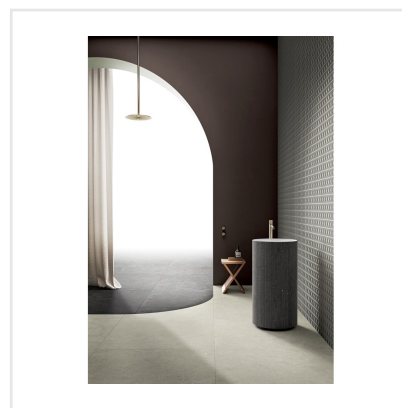

SOLIDA WHITE

Som namnet antyder är Solida en gedigen serie granitkeramik som platsar både inne och ute. Serien är inspirerad av nordisk sten. Den harmoniska ytan lämpar sig väl för både minimalistiska och lyxiga miljöer. Den välbalanserade färgpaletten i Solida-serien är utformad för att passa naturligt i alla sammanhang, vilket ger den en känsla av välbefinnande som bara orörd natur kan erbjuda.

Art nr:	6616
Serie:	Solida
Färg:	Vit
Yta:	Matt
Storlek:	30x60 cm
Antal/m ² :	5,56
Placering:	Golv & Vägg
Priskod:	M13
Plats:	7:8, 7:8, C08, PB59

KONRADSSONS

KAKEL