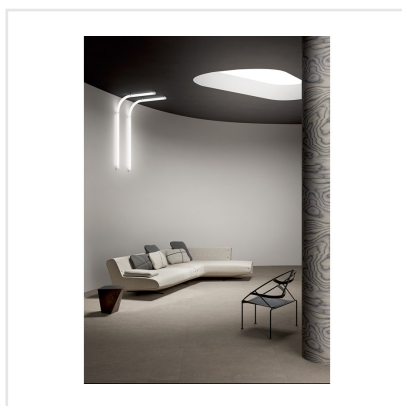

SOLIDA WHITE

Som namnet antyder är Solida en gedigen serie granitkeramik som platsar både inne och ute. Serien är inspirerad av nordisk sten. Den harmoniska ytan lämpar sig väl för både minimalistiska och lyxiga miljöer. Den välbalanserade färgpaletten i Solida-serien är utformad för att passa naturligt i alla sammanhang, vilket ger den en känsla av välbefinnande som bara orörd natur kan erbjuda. Solida finns i sex färger – vitt och svart samt i olika bruna och grå nyanser. Plattan finns i tre format och är avsedd för både golv och vägg.

Art nr:	6616
Serie:	Solida
Färg:	Vit
Yta:	Matt
Storlek:	30x60 cm
Antal/m ² :	5,56
Placering:	Golv & Vägg
Priskod:	M13
Plats:	7:8, 7:8

KONRADSSONS

KAKEL