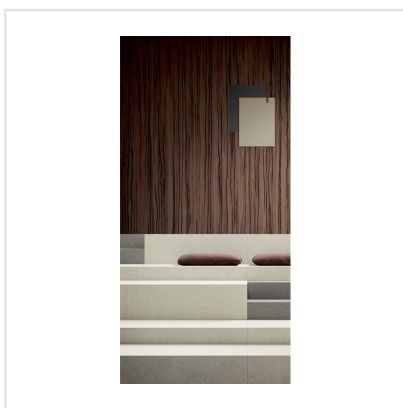

SOLIDA WHITE

Som namnet antyder är Solida en gedigen serie granitkeramik som platsar både inne och ute. Serien är inspirerad av nordisk sten. Den harmoniska ytan lämpar sig väl för både minimalistiska och lyxiga miljöer. Den välbalanserade färgpaletten i Solida-serien är utformad för att passa naturligt i alla sammanhang, vilket ger den en känsla av välbefinnande som bara orörd natur kan erbjuda.

Art nr:	6616
Serie:	Solida
Färg:	Vit
Yta:	Matt
Storlek:	30x60 cm
Antal/m ² :	5,56
Placering:	Golv & Vägg
Priskod:	M13
Plats:	7:8, 7:8, C08, PB59

KONRADSSONS

KAKEL