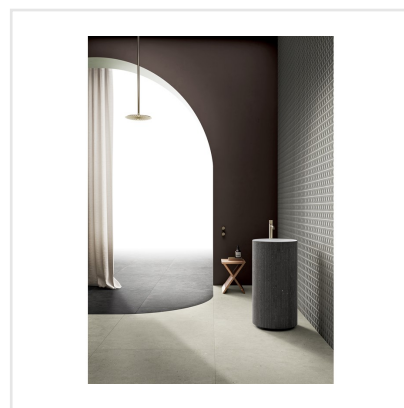

SOLIDA WHITE

Som namnet antyder är Solida en gedigen serie granitkeramik som platsar både inne och ute. Serien är inspirerad av nordisk sten. Den harmoniska ytan lämpar sig väl för både minimalistiska och lyxiga miljöer. Den välbalanserade färgpaletten i Solida-serien är utformad för att passa naturligt i alla sammanhang, vilket ger den en känsla av välbefinnande som bara orörd natur kan erbjuda.

Art nr:	6616
Serie:	Solida
Färg:	Vit
Yta:	Matt
Storlek:	30x60 cm
Antal/m ² :	5,56
Placering:	Golv & Vägg
Priskod:	M13
Plats:	7:8, 7:8, C08, PB59

KONRADSSONS

KAKEL