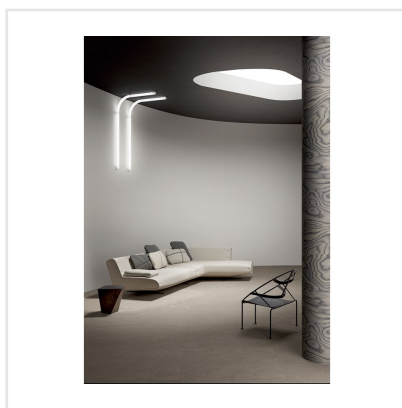

SOLIDA WHITE

Som namnet antyder är Solida en gedigen serie granitkeramik som platsar både inne och ute. Serien är inspirerad av nordisk sten. Den harmoniska ytan lämpar sig väl för både minimalistiska och lyxiga miljöer. Den välbalanserade färgpaletten i Solida-serien är utformad för att passa naturligt i alla sammanhang, vilket ger den en känsla av välbefinnande som bara orörd natur kan erbjuda.

Art nr:	6616
Serie:	Solida
Färg:	Vit
Yta:	Matt
Storlek:	30x60 cm
Antal/m ² :	5,56
Placering:	Golv & Vägg
Priskod:	M13
Plats:	7:8, 7:8, C08, PB59

KONRADSSONS

KAKEL