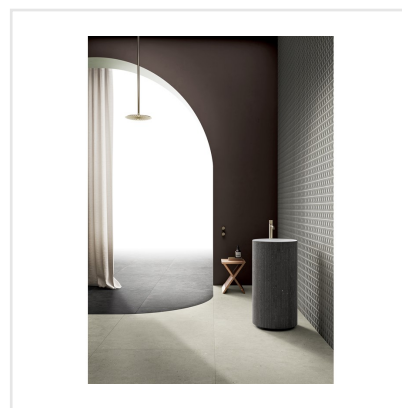

# SOLIDA WHITE

Som namnet antyder är Solida en gedigen serie granitkeramik som platsar både inne och ute. Serien är inspirerad av nordisk sten. Den harmoniska ytan lämpar sig väl för både minimalistiska och lyxiga miljöer. Den välbalanserade färgpaletten i Solida-serien är utformad för att passa naturligt i alla sammanhang, vilket ger den en känsla av välbefinnande som bara orörd natur kan erbjuda.

Art nr:	6616
Serie:	Solida
Färg:	Vit
Yta:	Matt
Storlek:	30x60 cm
Antal/m <sup>2</sup> :	5,56
Placering:	Golv & Vägg
Priskod:	M13
Plats:	7:8, 7:8, C08, PB59

KONRADSSONS

KAKEL