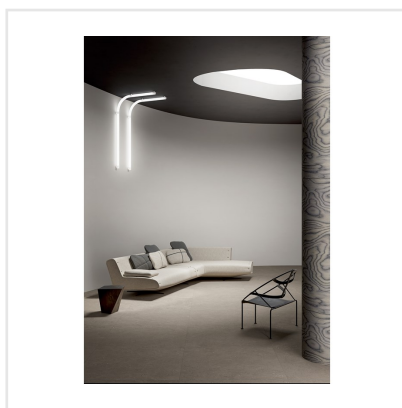

# SOLIDA WHITE

Som namnet antyder är Solida en gedigen serie granitkeramik som platsar både inne och ute. Serien är inspirerad av nordisk sten. Den harmoniska ytan lämpar sig väl för både minimalistiska och lyxiga miljöer. Den välbalanserade färgpaletten i Solida-serien är utformad för att passa naturligt i alla sammanhang, vilket ger den en känsla av välbefinnande som bara orörd natur kan erbjuda.

Art nr:	6616
Serie:	Solida
Färg:	Vit
Yta:	Matt
Storlek:	30x60 cm
Antal/m <sup>2</sup> :	5,56
Placering:	Golv & Vägg
Priskod:	M13
Plats:	7:8, 7:8, C08, PB59

KONRADSSONS

KAKEL