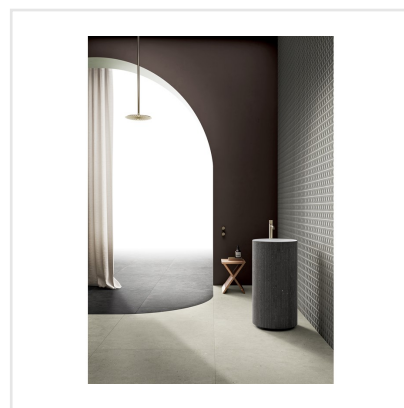

# SOLIDA WHITE

Som namnet antyder är Solida en gedigen serie granitkeramik som platsar både inne och ute. Serien är inspirerad av nordisk sten. Den harmoniska ytan lämpar sig väl för både minimalistiska och lyxiga miljöer. Den välbalanserade färgpaletten i Solida-serien är utformad för att passa naturligt i alla sammanhang, vilket ger den en känsla av välbefinnande som bara orörd natur kan erbjuda.

Art nr:	6616
Serie:	Solida
Färg:	Vit
Yta:	Matt
Storlek:	30x60 cm
Antal/m <sup>2</sup> :	5,56
Placering:	Golv & Vägg
Priskod:	M13
Plats:	7:8, 7:8, C08, PB59

KONRADSSONS

KAKEL