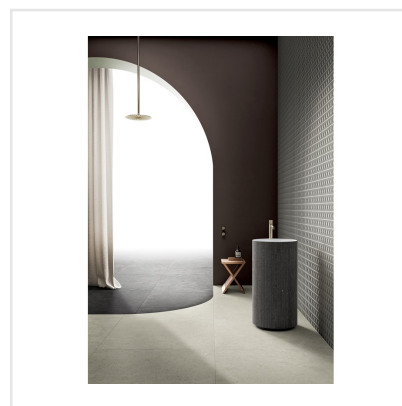

SOLIDA WHITE

Som namnet antyder är Solida en gedigen serie granitkeramik som platsar både inne och ute. Serien är inspirerad av nordisk sten. Den harmoniska ytan lämpar sig väl för både minimalistiska och lyxiga miljöer. Den välbalanserade färgpaletten i Solida-serien är utformad för att passa naturligt i alla sammanhang, vilket ger den en känsla av välbefinnande som bara orörd natur kan erbjuda. Solida finns i sex färger – vitt och svart samt i olika bruna och grå nyanser. Plattan finns i tre format och är avsedd för både golv och vägg.

Art nr:	6616
Serie:	Solida
Färg:	Vit
Yta:	Matt
Storlek:	30x60 cm
Antal/m ² :	5,56
Placering:	Golv & Vägg
Priskod:	M13
Plats:	7:8, 7:8

KONRADSSONS

KAKEL