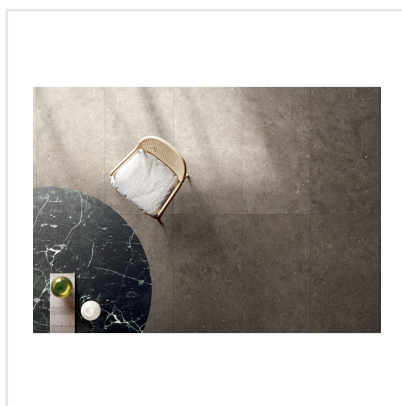

# SOLIDA BROWN

Som namnet antyder är Solida en gedigen serie granitkeramik som platsar både inne och ute. Serien är inspirerad av nordisk sten. Den harmoniska ytan lämpar sig väl för både minimalistiska och lyxiga miljöer. Den välbalanserade färgpaletten i Solida-serien är utformad för att passa naturligt i alla sammanhang, vilket ger den en känsla av välbefinnande som bara orörd natur kan erbjuda. Solida finns i sex färger – vitt och svart samt i olika bruna och grå nyanser. Plattan finns i tre format och är avsedd för både golv och vägg.

Art nr:	6618
Serie:	Solida
Färg:	Brun
Yta:	Matt
Storlek:	30x60 cm
Antal/m <sup>2</sup> :	5,56
Placering:	Golv & Vägg
Priskod:	M13
Plats:	7:4, 7:4

KONRADSSONS

KAKEL