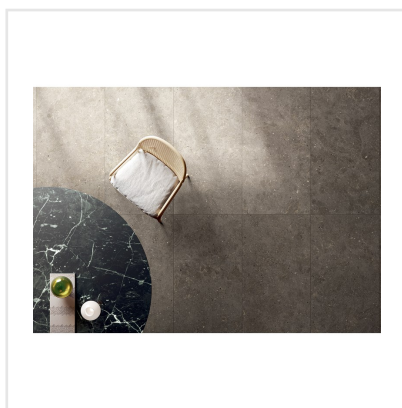

SOLIDA BROWN

Som namnet antyder är Solida en gedigen serie granitkeramik som platsar både inne och ute. Serien är inspirerad av nordisk sten. Den harmoniska ytan lämpar sig väl för både minimalistiska och lyxiga miljöer. Den välbalanserade färgpaletten i Solida-serien är utformad för att passa naturligt i alla sammanhang, vilket ger den en känsla av välbefinnande som bara orörd natur kan erbjuda.

Art nr:	6618
Serie:	Solida
Färg:	Brun
Yta:	Matt
Storlek:	30x60 cm
Antal/m ² :	5,56
Placering:	Golv & Vägg
Priskod:	M13

KONRADSSONS

KAKEL