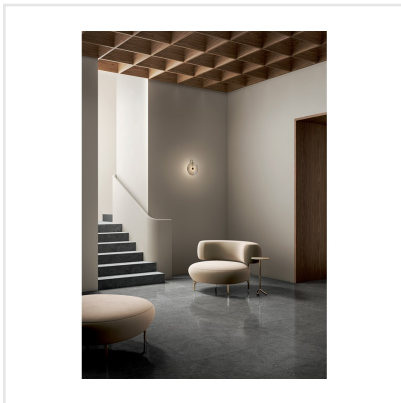

SOLIDA GREY

Som namnet antyder är Solida en gedigen serie granitkeramik som platsar både inne och ute. Serien är inspirerad av nordisk sten. Den harmoniska ytan lämpar sig väl för både minimalistiska och lyxiga miljöer. Den välbalanserade färgpaletten i Solida-serien är utformad för att passa naturligt i alla sammanhang, vilket ger den en känsla av välbefinnande som bara orörd natur kan erbjuda.

KONRADSSONS

KAKEL