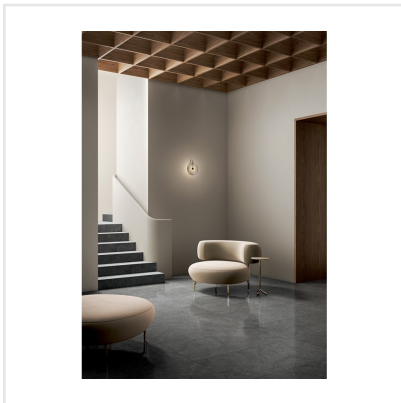

SOLIDA GREY

Som namnet antyder är Solida en gedigen serie granitkeramik som platsar både inne och ute. Serien är inspirerad av nordisk sten. Den harmoniska ytan lämpar sig väl för både minimalistiska och lyxiga miljöer. Den välbalanserade färgpaletten i Solida-serien är utformad för att passa naturligt i alla sammanhang, vilket ger den en känsla av välbefinnande som bara orörd natur kan erbjuda.

Art nr:	6619
Serie:	Solida
Färg:	Grå
Yta:	Matt
Storlek:	30x60 cm
Antal/m ² :	5,56
Placering:	Golv & Vägg
Priskod:	M13
Plats:	7:15, 7:15, C09, PC02

KONRADSSONS

KAKEL