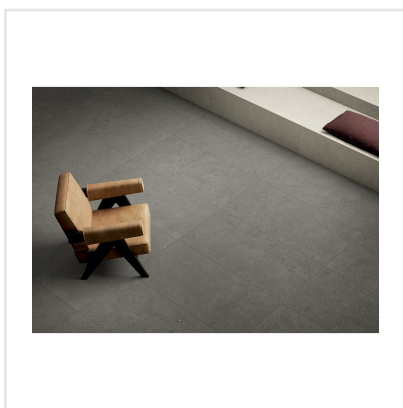

# SOLIDA ANTRACITE

Som namnet antyder är Solida en gedigen serie granitkeramik som platsar både inne och ute. Serien är inspirerad av nordisk sten. Den harmoniska ytan lämpar sig väl för både minimalistiska och lyxiga miljöer. Den välbalanserade färgpaletten i Solida-serien är utformad för att passa naturligt i alla sammanhang, vilket ger den en känsla av välbefinnande som bara orörd natur kan erbjuda.

Art nr:	6620
Serie:	Solida
Färg:	Mörkgrå
Yta:	Matt
Storlek:	30x60 cm
Antal/m <sup>2</sup> :	5,56
Placering:	Golv & Vägg
Priskod:	M13

KONRADSSONS

KAKEL