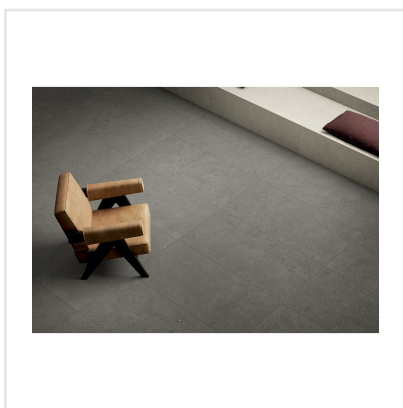

SOLIDA ANTRACITE

Som namnet antyder är Solida en gedigen serie granitkeramik som platsar både inne och ute. Serien är inspirerad av nordisk sten. Den harmoniska ytan lämpar sig väl för både minimalistiska och lyxiga miljöer. Den välbalanserade färgpaletten i Solida-serien är utformad för att passa naturligt i alla sammanhang, vilket ger den en känsla av välbefinnande som bara orörd natur kan erbjuda.

Art nr:	6620
Serie:	Solida
Färg:	Mörkgrå
Yta:	Matt
Storlek:	30x60 cm
Antal/m ² :	5,56
Placering:	Golv & Vägg
Priskod:	M13

KONRADSSONS

KAKEL