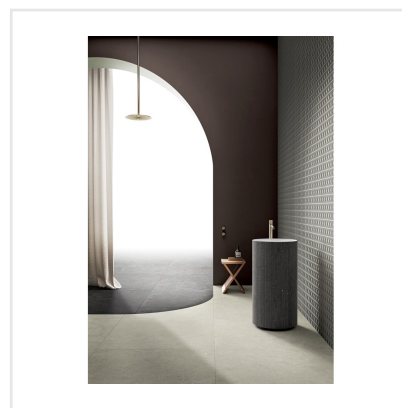

SOLIDA WHITE

Som namnet antyder är Solida en gedigen serie granitkeramik som platsar både inne och ute. Serien är inspirerad av nordisk sten. Den harmoniska ytan lämpar sig väl för både minimalistiska och lyxiga miljöer. Den välbalanserade färgpaletten i Solida-serien är utformad för att passa naturligt i alla sammanhang, vilket ger den en känsla av välbefinnande som bara orörd natur kan erbjuda.

Art nr:	6622
Serie:	Solida
Färg:	Vit
Yta:	Matt
Storlek:	60x60 cm
Antal/m ² :	2,78
Placering:	Golv & Vägg
Priskod:	M14
Plats:	7:8, 7:8, C08, PB59

KONRADSSONS

KAKEL