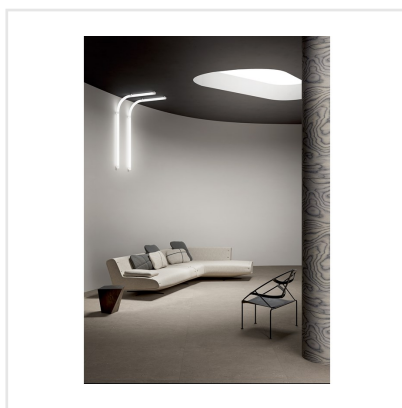

SOLIDA WHITE

Som namnet antyder är Solida en gedigen serie granitkeramik som platsar både inne och ute. Serien är inspirerad av nordisk sten. Den harmoniska ytan lämpar sig väl för både minimalistiska och lyxiga miljöer. Den välbalanserade färgpaletten i Solida-serien är utformad för att passa naturligt i alla sammanhang, vilket ger den en känsla av välbefinnande som bara orörd natur kan erbjuda.

Art nr:	6622
Serie:	Solida
Färg:	Vit
Yta:	Matt
Storlek:	60x60 cm
Antal/m ² :	2,78
Placering:	Golv & Vägg
Priskod:	M14
Plats:	7:8, 7:8, C08, PB59

KONRADSSONS

KAKEL