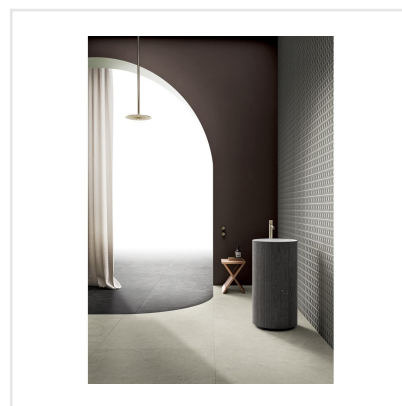

SOLIDA WHITE

Som namnet antyder är Solida en gedigen serie granitkeramik som platsar både inne och ute. Serien är inspirerad av nordisk sten. Den harmoniska ytan lämpar sig väl för både minimalistiska och lyxiga miljöer. Den välbalanserade färgpaletten i Solida-serien är utformad för att passa naturligt i alla sammanhang, vilket ger den en känsla av välbefinnande som bara orörd natur kan erbjuda. Solida finns i sex färger – vitt och svart samt i olika bruna och grå nyanser. Plattan finns i tre format och är avsedd för både golv och vägg.

Art nr:	6622
Serie:	Solida
Färg:	Vit
Yta:	Matt
Storlek:	60x60 cm
Antal/m ² :	2,78
Placering:	Golv & Vägg
Priskod:	M14
Plats:	7:8, 7:8, C08

KONRADSSONS

KAKEL