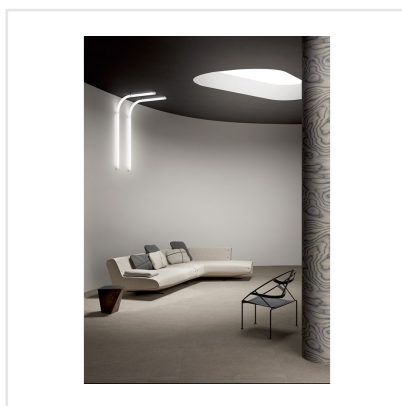

SOLIDA WHITE

Som namnet antyder är Solida en gedigen serie granitkeramik som platsar både inne och ute. Serien är inspirerad av nordisk sten. Den harmoniska ytan lämpar sig väl för både minimalistiska och lyxiga miljöer. Den välbalanserade färgpaletten i Solida-serien är utformad för att passa naturligt i alla sammanhang, vilket ger den en känsla av välbefinnande som bara orörd natur kan erbjuda. Solida finns i sex färger – vitt och svart samt i olika bruna och grå nyanser. Plattan finns i tre format och är avsedd för både golv och vägg.

Art nr:	6622
Serie:	Solida
Färg:	Vit
Yta:	Matt
Storlek:	60x60 cm
Antal/m ² :	2,78
Placering:	Golv & Vägg
Priskod:	M14
Plats:	7:8, 7:8, C08

KONRADSSONS

KAKEL