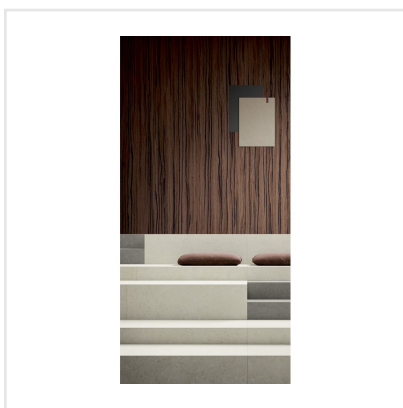

# SOLIDA WHITE

Som namnet antyder är Solida en gedigen serie granitkeramik som platsar både inne och ute. Serien är inspirerad av nordisk sten. Den harmoniska ytan lämpar sig väl för både minimalistiska och lyxiga miljöer. Den välbalanserade färgpaletten i Solida-serien är utformad för att passa naturligt i alla sammanhang, vilket ger den en känsla av välbefinnande som bara orörd natur kan erbjuda.

Art nr:	6622
Serie:	Solida
Färg:	Vit
Yta:	Matt
Storlek:	60x60 cm
Antal/m <sup>2</sup> :	2,78
Placering:	Golv & Vägg
Priskod:	M14
Plats:	7:8, 7:8, C08, PB59

KONRADSSONS

KAKEL