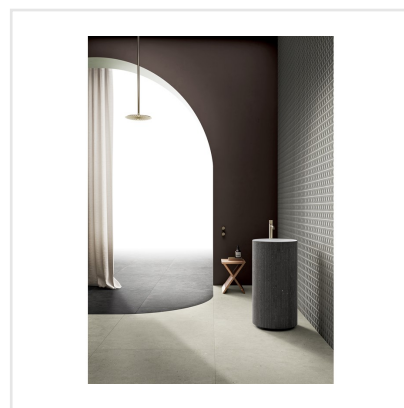

# SOLIDA WHITE

Som namnet antyder är Solida en gedigen serie granitkeramik som platsar både inne och ute. Serien är inspirerad av nordisk sten. Den harmoniska ytan lämpar sig väl för både minimalistiska och lyxiga miljöer. Den välbalanserade färgpaletten i Solida-serien är utformad för att passa naturligt i alla sammanhang, vilket ger den en känsla av välbefinnande som bara orörd natur kan erbjuda.

Art nr:	6622
Serie:	Solida
Färg:	Vit
Yta:	Matt
Storlek:	60x60 cm
Antal/m <sup>2</sup> :	2,78
Placering:	Golv & Vägg
Priskod:	M14
Plats:	7:8, 7:8, C08, PB59

KONRADSSONS

KAKEL