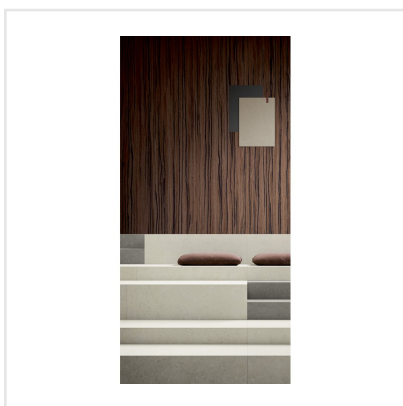

SOLIDA WHITE

Som namnet antyder är Solida en gedigen serie granitkeramik som platsar både inne och ute. Serien är inspirerad av nordisk sten. Den harmoniska ytan lämpar sig väl för både minimalistiska och lyxiga miljöer. Den välbalanserade färgpaletten i Solida-serien är utformad för att passa naturligt i alla sammanhang, vilket ger den en känsla av välbefinnande som bara orörd natur kan erbjuda. Solida finns i sex färger – vitt och svart samt i olika bruna och grå nyanser. Plattan finns i tre format och är avsedd för både golv och vägg.

Art nr:	6622
Serie:	Solida
Färg:	Vit
Yta:	Matt
Storlek:	60x60 cm
Antal/m ² :	2,78
Placering:	Golv & Vägg
Priskod:	M14
Plats:	7:8, 7:8, C08

KONRADSSONS

KAKEL