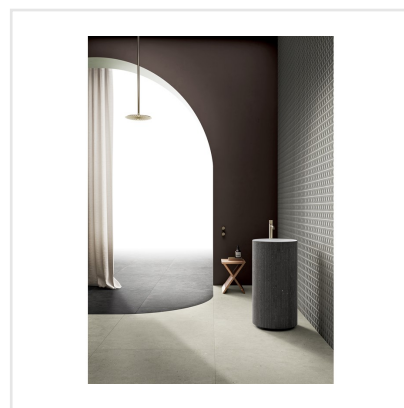

SOLIDA WHITE

Som namnet antyder är Solida en gedigen serie granitkeramik som platsar både inne och ute. Serien är inspirerad av nordisk sten. Den harmoniska ytan lämpar sig väl för både minimalistiska och lyxiga miljöer. Den välbalanserade färgpaletten i Solida-serien är utformad för att passa naturligt i alla sammanhang, vilket ger den en känsla av välbefinnande som bara orörd natur kan erbjuda.

Art nr:	6622
Serie:	Solida
Färg:	Vit
Yta:	Matt
Storlek:	60x60 cm
Antal/m ² :	2,78
Placering:	Golv & Vägg
Priskod:	M14
Plats:	7:8, 7:8, C08, PB59

KONRADSSONS

KAKEL