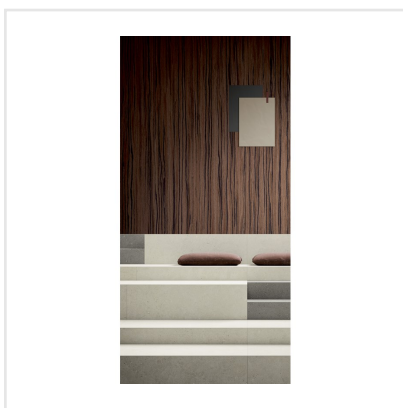

SOLIDA WHITE

Som namnet antyder är Solida en gedigen serie granitkeramik som platsar både inne och ute. Serien är inspirerad av nordisk sten. Den harmoniska ytan lämpar sig väl för både minimalistiska och lyxiga miljöer. Den välbalanserade färgpaletten i Solida-serien är utformad för att passa naturligt i alla sammanhang, vilket ger den en känsla av välbefinnande som bara orörd natur kan erbjuda.

Art nr:	6622
Serie:	Solida
Färg:	Vit
Yta:	Matt
Storlek:	60x60 cm
Antal/m ² :	2,78
Placering:	Golv & Vägg
Priskod:	M14
Plats:	7:8, 7:8, C08, PB59

KONRADSSONS

KAKEL