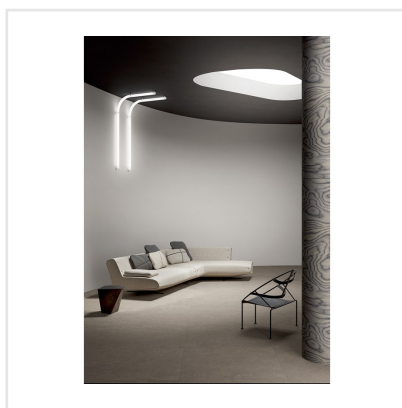

# SOLIDA WHITE

Som namnet antyder är Solida en gedigen serie granitkeramik som platsar både inne och ute. Serien är inspirerad av nordisk sten. Den harmoniska ytan lämpar sig väl för både minimalistiska och lyxiga miljöer. Den välbalanserade färgpaletten i Solida-serien är utformad för att passa naturligt i alla sammanhang, vilket ger den en känsla av välbefinnande som bara orörd natur kan erbjuda.

Art nr:	6622
Serie:	Solida
Färg:	Vit
Yta:	Matt
Storlek:	60x60 cm
Antal/m <sup>2</sup> :	2,78
Placering:	Golv & Vägg
Priskod:	M14
Plats:	7:8, 7:8, C08, PB59

KONRADSSONS

KAKEL