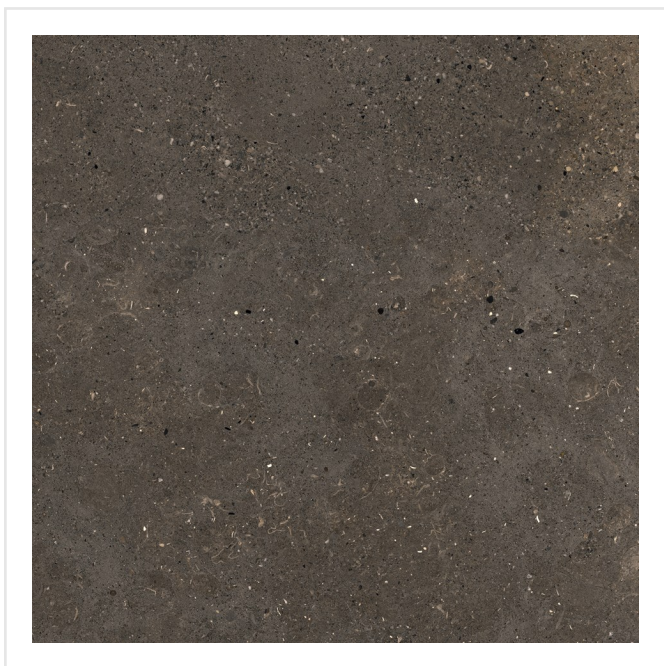

SOLIDA BROWN

Som namnet antyder är Solida en gedigen serie granitkeramik som platsar både inne och ute. Serien är inspirerad av nordisk sten. Den harmoniska ytan lämpar sig väl för både minimalistiska och lyxiga miljöer. Den välbalanserade färgpaletten i Solida-serien är utformad för att passa naturligt i alla sammanhang, vilket ger den en känsla av välbefinnande som bara orörd natur kan erbjuda.

Art nr:	6624
Serie:	Solida
Färg:	Brun
Yta:	Matt
Storlek:	60x60 cm
Antal/m ² :	2,78
Placering:	Golv & Vägg
Priskod:	M14

KONRADSSONS

KAKEL