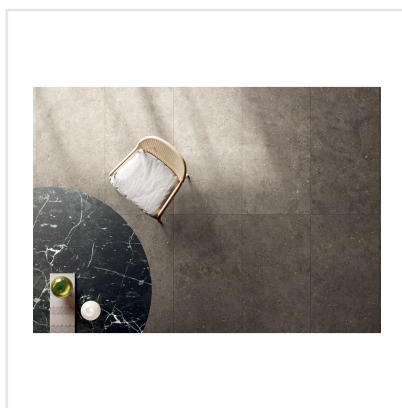

SOLIDA BROWN

Som namnet antyder är Solida en gedigen serie granitkeramik som platsar både inne och ute. Serien är inspirerad av nordisk sten. Den harmoniska ytan lämpar sig väl för både minimalistiska och lyxiga miljöer. Den välbalanserade färgpaletten i Solida-serien är utformad för att passa naturligt i alla sammanhang, vilket ger den en känsla av välbefinnande som bara orörd natur kan erbjuda.

Art nr:	6624
Serie:	Solida
Färg:	Brun
Yta:	Matt
Storlek:	60x60 cm
Antal/m ² :	2,78
Placering:	Golv & Vägg
Priskod:	M14

KONRADSSONS

KAKEL