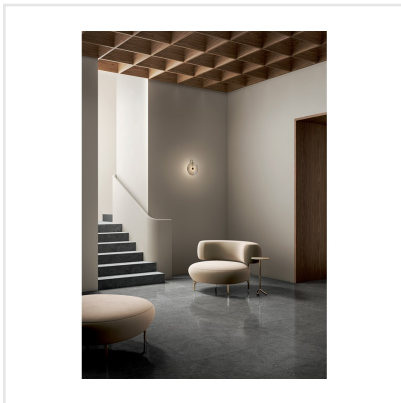

# SOLIDA GREY

Som namnet antyder är Solida en gedigen serie granitkeramik som platsar både inne och ute. Serien är inspirerad av nordisk sten. Den harmoniska ytan lämpar sig väl för både minimalistiska och lyxiga miljöer. Den välbalanserade färgpaletten i Solida-serien är utformad för att passa naturligt i alla sammanhang, vilket ger den en känsla av välbefinnande som bara orörd natur kan erbjuda.

Art nr:	6625
Serie:	Solida
Färg:	Grå
Yta:	Matt
Storlek:	60x60 cm
Antal/m <sup>2</sup> :	2,78
Placering:	Golv & Vägg
Priskod:	M14
Plats:	7:15, 7:15, C09, PC02

KONRADSSONS

KAKEL