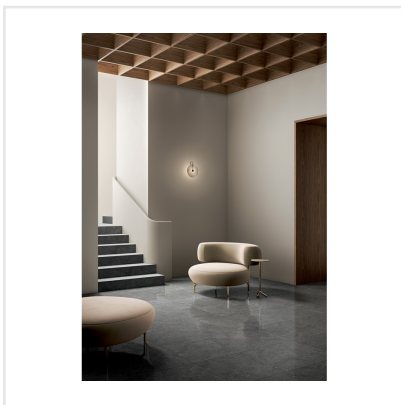

# SOLIDA GREY

Som namnet antyder är Solida en gedigen serie granitkeramik som platsar både inne och ute. Serien är inspirerad av nordisk sten. Den harmoniska ytan lämpar sig väl för både minimalistiska och lyxiga miljöer. Den välbalanserade färgpaletten i Solida-serien är utformad för att passa naturligt i alla sammanhang, vilket ger den en känsla av välbefinnande som bara orörd natur kan erbjuda. Solida finns i sex färger – vitt och svart samt i olika bruna och grå nyanser. Plattan finns i tre format och är avsedd för både golv och vägg.

Art nr:	6625
Serie:	Solida
Färg:	Grå
Yta:	Matt
Storlek:	60x60 cm
Antal/m <sup>2</sup> :	2,78
Placering:	Golv & Vägg
Priskod:	M14
Plats:	7:15, 7:15, C09

KONRADSSONS

KAKEL