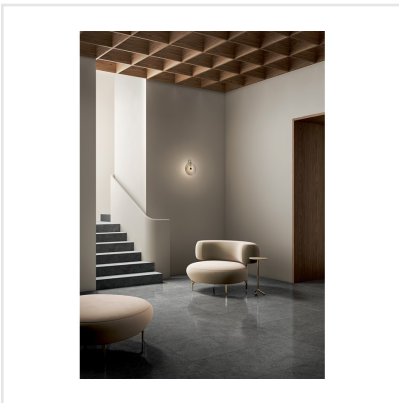

# SOLIDA GREY

Som namnet antyder är Solida en gedigen serie granitkeramik som platsar både inne och ute. Serien är inspirerad av nordisk sten. Den harmoniska ytan lämpar sig väl för både minimalistiska och lyxiga miljöer. Den välbalanserade färgpaletten i Solida-serien är utformad för att passa naturligt i alla sammanhang, vilket ger den en känsla av välbefinnande som bara orörd natur kan erbjuda.

Art nr:	6625
Serie:	Solida
Färg:	Grå
Yta:	Matt
Storlek:	60x60 cm
Antal/m <sup>2</sup> :	2,78
Placering:	Golv & Vägg
Priskod:	M14
Plats:	7:15, 7:15, C09, PC02

KONRADSSONS

KAKEL