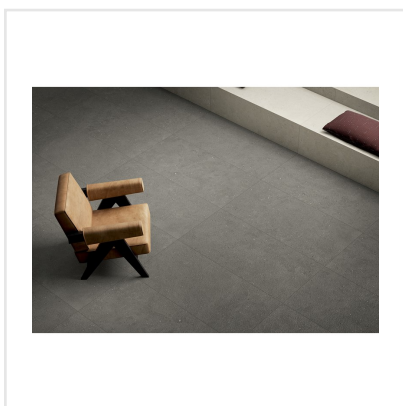

SOLIDA ANTRACITE

Som namnet antyder är Solida en gedigen serie granitkeramik som platsar både inne och ute. Serien är inspirerad av nordisk sten. Den harmoniska ytan lämpar sig väl för både minimalistiska och lyxiga miljöer. Den välbalanserade färgpaletten i Solida-serien är utformad för att passa naturligt i alla sammanhang, vilket ger den en känsla av välbefinnande som bara orörd natur kan erbjuda. Solida finns i sex färger – vitt och svart samt i olika bruna och grå nyanser. Plattan finns i tre format och är avsedd för både golv och vägg.

Art nr:	6626
Serie:	Solida
Färg:	Mörkgrå
Yta:	Matt
Storlek:	60x60 cm
Antal/m ² :	2,78
Placering:	Golv & Vägg
Priskod:	M14
Plats:	7:16, 7:16

KONRADSSONS

KAKEL