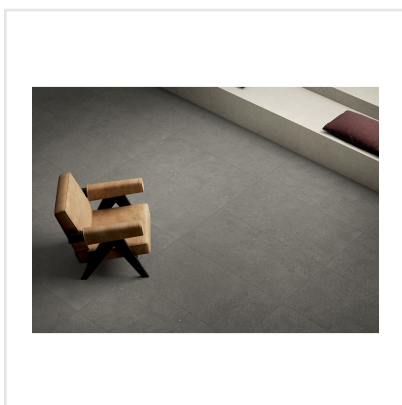

KONRADSSONS

KAKEL