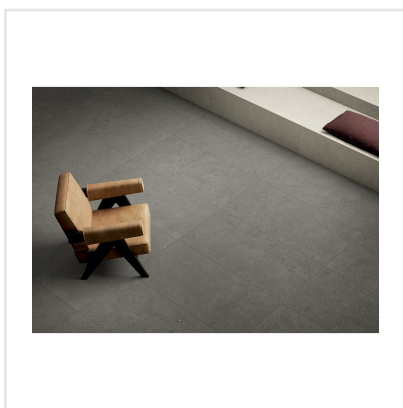

SOLIDA ANTRACITE

Som namnet antyder är Solida en gedigen serie granitkeramik som platsar både inne och ute. Serien är inspirerad av nordisk sten. Den harmoniska ytan lämpar sig väl för både minimalistiska och lyxiga miljöer. Den välbalanserade färgpaletten i Solida-serien är utformad för att passa naturligt i alla sammanhang, vilket ger den en känsla av välbefinnande som bara orörd natur kan erbjuda.

Art nr:	6626
Serie:	Solida
Färg:	Mörkgrå
Yta:	Matt
Storlek:	60x60 cm
Antal/m ² :	2,78
Placering:	Golv & Vägg
Priskod:	M14

KONRADSSONS

KAKEL