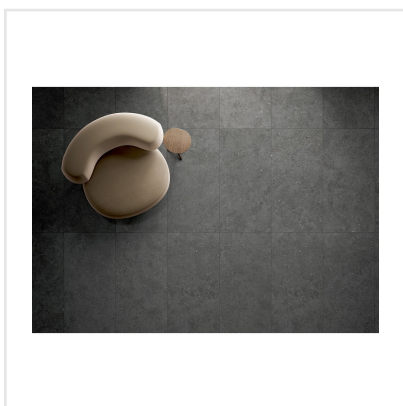

SOLIDA BLACK

Som namnet antyder är Solida en gedigen serie granitkeramik som platsar både inne och ute. Serien är inspirerad av nordisk sten. Den harmoniska ytan lämpar sig väl för både minimalistiska och lyxiga miljöer. Den välbalanserade färgpaletten i Solida-serien är utformad för att passa naturligt i alla sammanhang, vilket ger den en känsla av välbefinnande som bara orörd natur kan erbjuda. Solida finns i sex färger – vitt och svart samt i olika bruna och grå nyanser. Plattan finns i tre format och är avsedd för både golv och vägg.

Art nr:	6627
Serie:	Solida
Färg:	Svart
Yta:	Matt
Storlek:	60x60 cm
Antal/m ² :	2,78
Placering:	Golv & Vägg
Priskod:	M14
Plats:	7:23, 7:23

KONRADSSONS

KAKEL