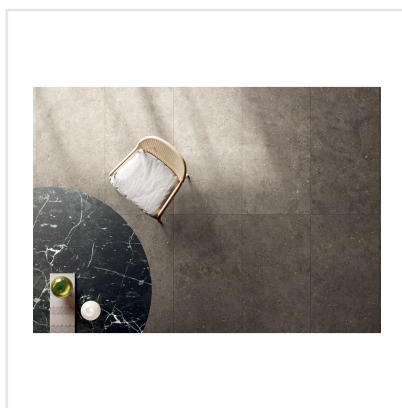

# SOLIDA BROWN

Som namnet antyder är Solida en gedigen serie granitkeramik som platsar både inne och ute. Serien är inspirerad av nordisk sten. Den harmoniska ytan lämpar sig väl för både minimalistiska och lyxiga miljöer. Den välbalanserade färgpaletten i Solida-serien är utformad för att passa naturligt i alla sammanhang, vilket ger den en känsla av välbefinnande som bara orörd natur kan erbjuda.

Art nr:	6612
Serie:	Solida
Färg:	Brun
Yta:	Matt
Storlek:	15x15 cm
Antal/m <sup>2</sup> :	44,44
Placering:	Golv & Vägg
Priskod:	M18

KONRADSSONS

KAKEL