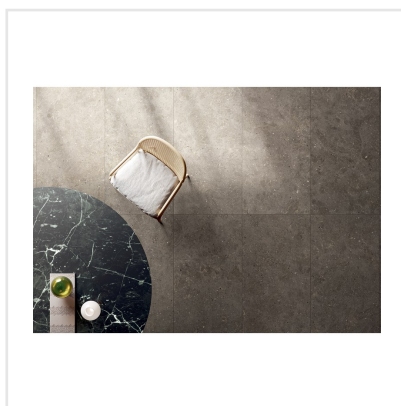

SOLIDA BROWN

Som namnet antyder är Solida en gedigen serie granitkeramik som platsar både inne och ute. Serien är inspirerad av nordisk sten. Den harmoniska ytan lämpar sig väl för både minimalistiska och lyxiga miljöer. Den välbalanserade färgpaletten i Solida-serien är utformad för att passa naturligt i alla sammanhang, vilket ger den en känsla av välbefinnande som bara orörd natur kan erbjuda. Solida finns i sex färger – vitt och svart samt i olika bruna och grå nyanser. Plattan finns i tre format och är avsedd för både golv och vägg.

Art nr:	6612
Serie:	Solida
Färg:	Brun
Yta:	Matt
Storlek:	15x15 cm
Antal/m ² :	44,44
Placering:	Golv & Vägg
Priskod:	M18
Plats:	7:4, 7:4

KONRADSSONS

KAKEL