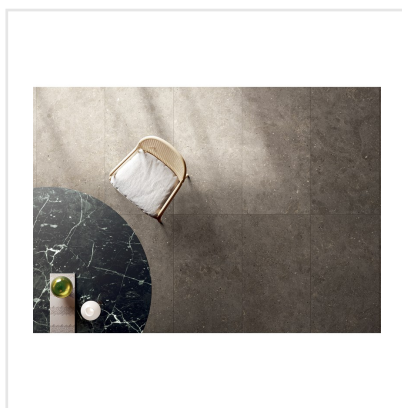

SOLIDA BROWN

Som namnet antyder är Solida en gedigen serie granitkeramik som platsar både inne och ute. Serien är inspirerad av nordisk sten. Den harmoniska ytan lämpar sig väl för både minimalistiska och lyxiga miljöer. Den välbalanserade färgpaletten i Solida-serien är utformad för att passa naturligt i alla sammanhang, vilket ger den en känsla av välbefinnande som bara orörd natur kan erbjuda.

Art nr:	6612
Serie:	Solida
Färg:	Brun
Yta:	Matt
Storlek:	15x15 cm
Antal/m ² :	44,44
Placering:	Golv & Vägg
Priskod:	M18

KONRADSSONS

KAKEL