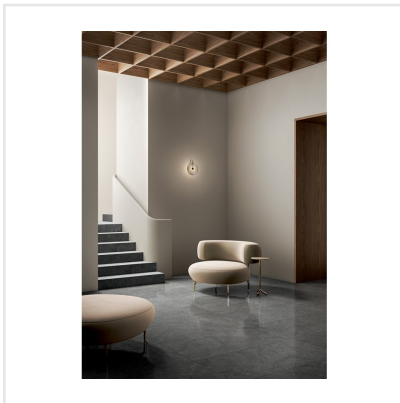

SOLIDA GREY

Som namnet antyder är Solida en gedigen serie granitkeramik som platsar både inne och ute. Serien är inspirerad av nordisk sten. Den harmoniska ytan lämpar sig väl för både minimalistiska och lyxiga miljöer. Den välbalanserade färgpaletten i Solida-serien är utformad för att passa naturligt i alla sammanhang, vilket ger den en känsla av välbefinnande som bara orörd natur kan erbjuda.

Art nr:	6613
Serie:	Solida
Färg:	Grå
Yta:	Matt
Storlek:	15x15 cm
Antal/m ² :	44,44
Placering:	Golv & Vägg
Priskod:	M18
Plats:	7:15, 7:15, C09, PC02

KONRADSSONS

KAKEL