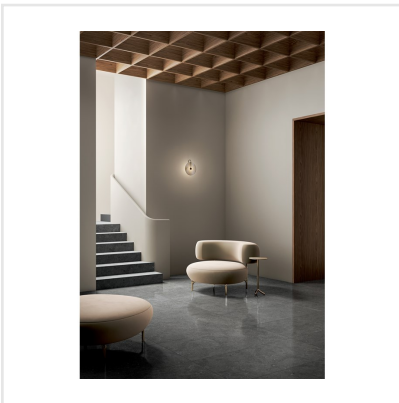

SOLIDA GREY

Som namnet antyder är Solida en gedigen serie granitkeramik som platsar både inne och ute. Serien är inspirerad av nordisk sten. Den harmoniska ytan lämpar sig väl för både minimalistiska och lyxiga miljöer. Den välbalanserade färgpaletten i Solida-serien är utformad för att passa naturligt i alla sammanhang, vilket ger den en känsla av välbefinnande som bara orörd natur kan erbjuda. Solida finns i sex färger – vitt och svart samt i olika bruna och grå nyanser. Plattan finns i tre format och är avsedd för både golv och vägg.

Art nr:	6613
Serie:	Solida
Färg:	Grå
Yta:	Matt
Storlek:	15x15 cm
Antal/m ² :	44,44
Placering:	Golv & Vägg
Priskod:	M18
Plats:	7:15, 7:15

KONRADSSONS

KAKEL