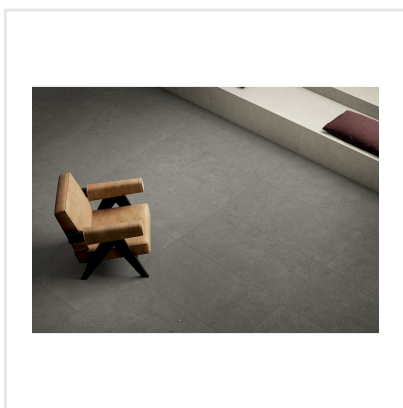

# SOLIDA ANTRACITE

Som namnet antyder är Solida en gedigen serie granitkeramik som platsar både inne och ute. Serien är inspirerad av nordisk sten. Den harmoniska ytan lämpar sig väl för både minimalistiska och lyxiga miljöer. Den välbalanserade färgpaletten i Solida-serien är utformad för att passa naturligt i alla sammanhang, vilket ger den en känsla av välbefinnande som bara orörd natur kan erbjuda.

Art nr:	6614
Serie:	Solida
Färg:	Mörkgrå
Yta:	Matt
Storlek:	15x15 cm
Antal/m <sup>2</sup> :	44,44
Placering:	Golv & Vägg
Priskod:	M18

KONRADSSONS

KAKEL