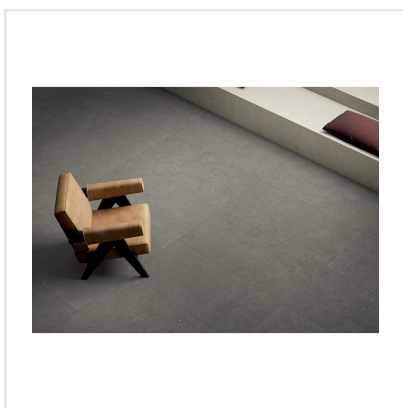

SOLIDA ANTRACITE

Som namnet antyder är Solida en gedigen serie granitkeramik som platsar både inne och ute. Serien är inspirerad av nordisk sten. Den harmoniska ytan lämpar sig väl för både minimalistiska och lyxiga miljöer. Den välbalanserade färgpaletten i Solida-serien är utformad för att passa naturligt i alla sammanhang, vilket ger den en känsla av välbefinnande som bara orörd natur kan erbjuda.

Art nr:	6614
Serie:	Solida
Färg:	Mörkgrå
Yta:	Matt
Storlek:	15x15 cm
Antal/m ² :	44,44
Placering:	Golv & Vägg
Priskod:	M18

KONRADSSONS

KAKEL