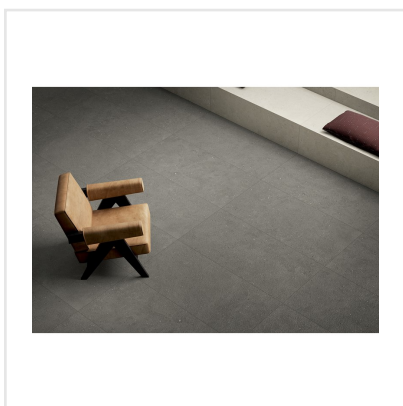

SOLIDA ANTRACITE

Som namnet antyder är Solida en gedigen serie granitkeramik som platsar både inne och ute. Serien är inspirerad av nordisk sten. Den harmoniska ytan lämpar sig väl för både minimalistiska och lyxiga miljöer. Den välbalanserade färgpaletten i Solida-serien är utformad för att passa naturligt i alla sammanhang, vilket ger den en känsla av välbefinnande som bara orörd natur kan erbjuda. Solida finns i sex färger – vitt och svart samt i olika bruna och grå nyanser. Plattan finns i tre format och är avsedd för både golv och vägg.

Art nr:	6614
Serie:	Solida
Färg:	Mörkgrå
Yta:	Matt
Storlek:	15x15 cm
Antal/m ² :	44,44
Placering:	Golv & Vägg
Priskod:	M18
Plats:	7:16, 7:16

KONRADSSONS

KAKEL