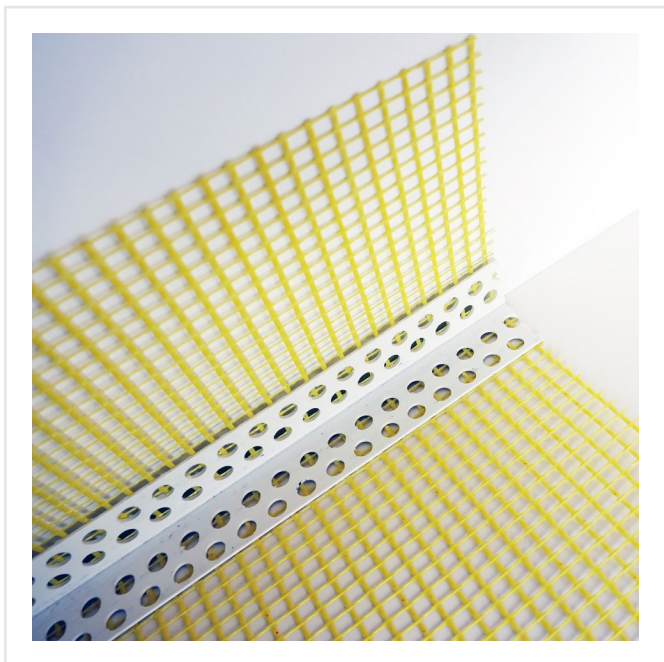

HÖRNPROFIL 2,5M TIL FIBERPUTS

Art nr:

K33702

KONRADSSONS

KAKEL