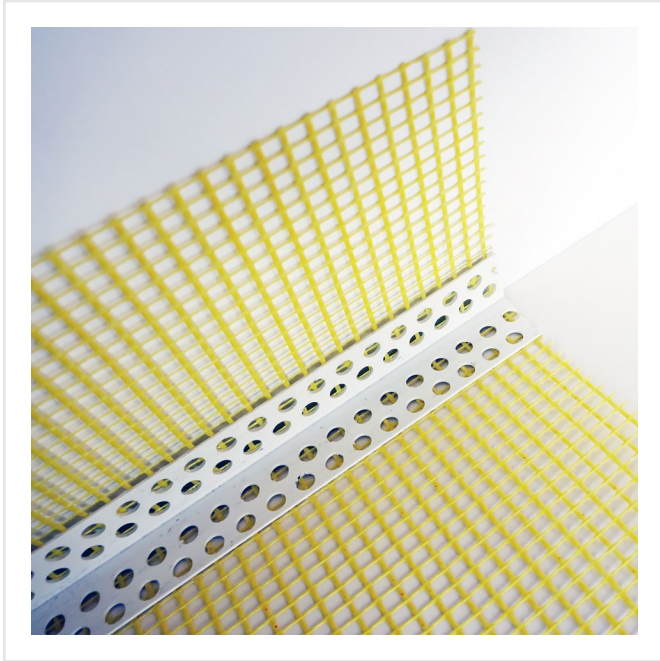

# HÖRNPROFIL TILL FIBERPUTS MIRA 2,5M

Art nr:

K33702

KONRADSSONS

KAKEL