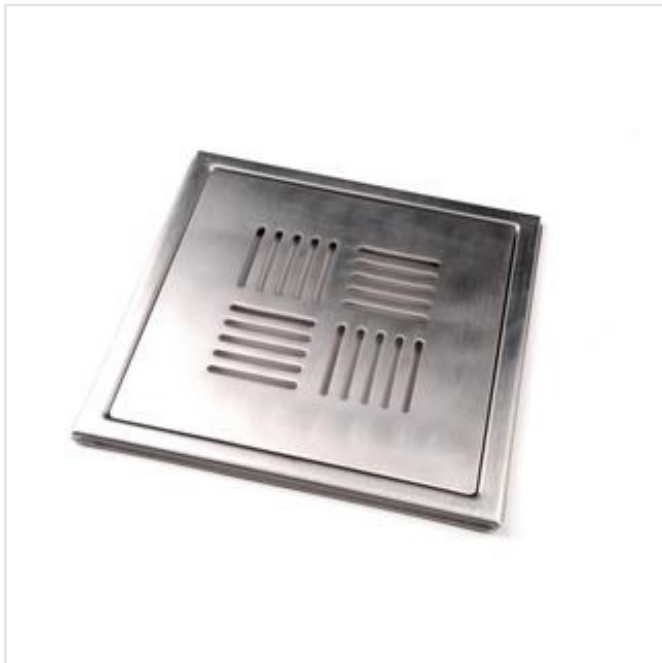

ALTECH KLINKERRAM STRATOS 20X20

Art nr:	1344
Storlek:	20X20

KONRADSSONS

KAKEL