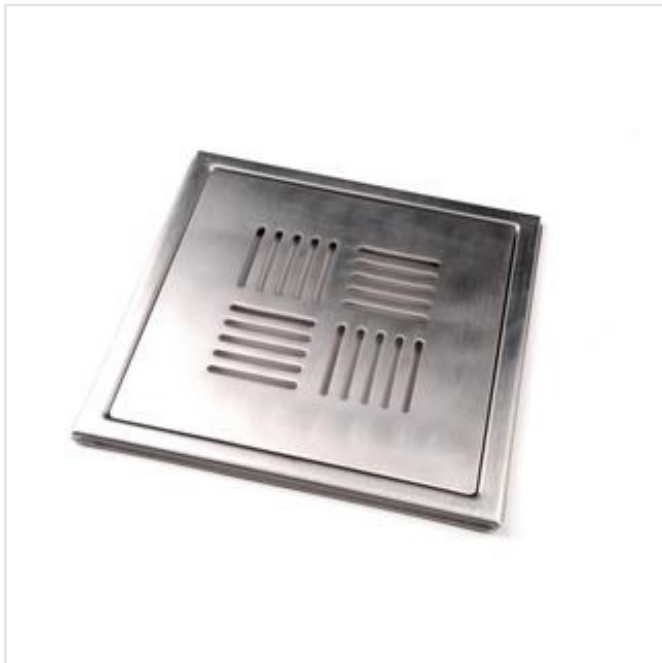

ALTECH KLINKERRAM STRATOS 20X20

Art nr: 1344

Storlek: 20X20

KONRADSSONS

KAKEL