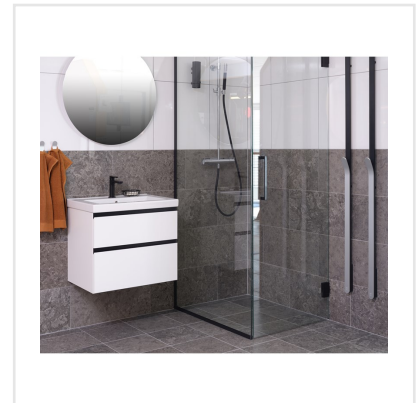

KALK GREY GRÅ

Den världsberömda kalkstenen från Öland ligger till grund för denna vackra och naturtrogna klinkerserie. Kalk finns i tre olika kulörer - Grey, Classic och Red och i flera praktiska storlekar som med fördel kan kombineras. Kalk har fått sitt uttryck och mönster från den omtyckta Ölandskalkstenen. Mönstret är levande med kalkstenens karaktäristiska färgskiftningar och detaljerade fossiler. En modern klassiker i granitkeramik.

Art nr:	5322
Serie:	Kalk
Färg:	Grå
Yta:	Matt
Storlek:	60x60 cm
Antal/m ² :	2,78
Placering:	Golv & Vägg
Priskod:	M18
Plats:	6:8, 6:8, 6:8, C01, PB22
PEI:	4

KONRADSSONS

KAKEL