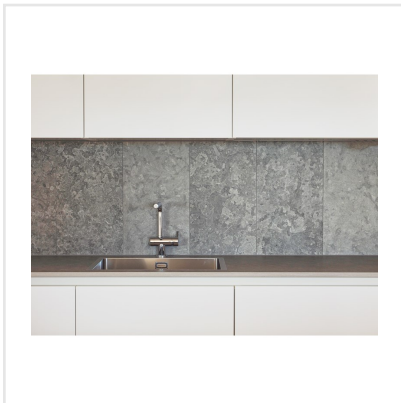

# KALK GREY GRÅ

Den världsberömda kalkstenen från Öland ligger till grund för denna vackra och naturtrogna klinkerserie. Kalk finns i tre olika kulörer - Grey, Classic och Red och i flera praktiska storlekar som med fördel kan kombineras. Kalk har fått sitt uttryck och mönster från den omtyckta Ölandskalkstenen. Mönstret är levande med kalkstenens karaktäristiska färgskiftningar och detaljerade fossiler. En modern klassiker i granitkeramik.

Art nr:	5322
Serie:	Kalk
Färg:	Grå
Yta:	Matt
Storlek:	60x60 cm
Antal/m <sup>2</sup> :	2,78
Placering:	Golv & Vägg
Priskod:	M18
Plats:	6:8, 6:8, 6:8, C01, PB22
PEI:	4

KONRADSSONS

KAKEL