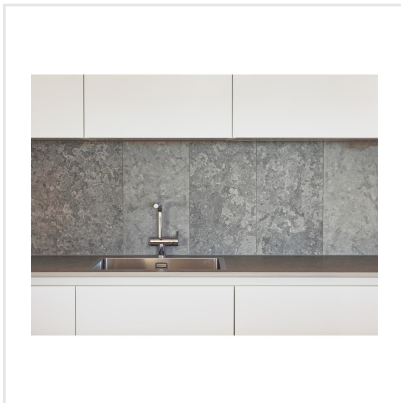

KALK GREY GRÅ

Den världsberömda kalkstenen från Öland ligger till grund för denna vackra och naturtrogna klinkerserie. Kalk finns i tre olika kulörer - Grey, Classic och Red och i flera praktiska storlekar som med fördel kan kombineras. Kalk har fått sitt uttryck och mönster från den omtyckta Ölandskalkstenen. Mönstret är levande med kalkstenens karaktäristiska färgskiftningar och detaljerade fossiler. En modern klassiker i granitkeramik.

Art nr:	5322
Serie:	Kalk
Färg:	Grå
Yta:	Matt
Storlek:	60x60 cm
Antal/m ² :	2,78
Placering:	Golv & Vägg
Priskod:	M18
Plats:	6:8, 6:8, 6:8, C01, PB22
PEI:	4

KONRADSSONS

KAKEL