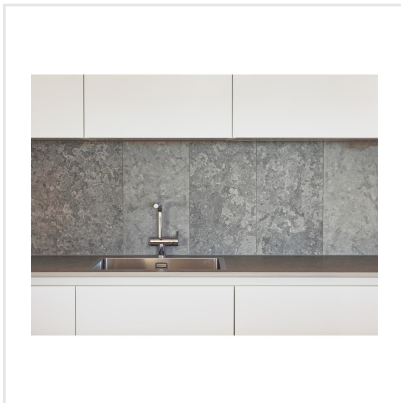

# KALK GREY GRÅ

Den världsberömda kalkstenen från Öland ligger till grund för denna vackra och naturtrogna klinkerserie. Kalk finns i tre olika kulörer - Grey, Classic och Red och i flera praktiska storlekar som med fördel kan kombineras. Kalk har fått sitt uttryck och mönster från den omtyckta Ölandskalkstenen. Mönstret är levande med kalkstenens karaktäristiska färgskiftningar och detaljerade fossiler. En modern klassiker i granitkeramik.

Art nr:	5322
Serie:	Kalk
Färg:	Grå
Yta:	Matt
Storlek:	60x60 cm
Antal/m <sup>2</sup> :	2,78
Placering:	Golv & Vägg
Priskod:	M13
Plats:	6:8, 6:8, 6:8, C01, PB22
PEI:	4

KONRADSSONS

KAKEL