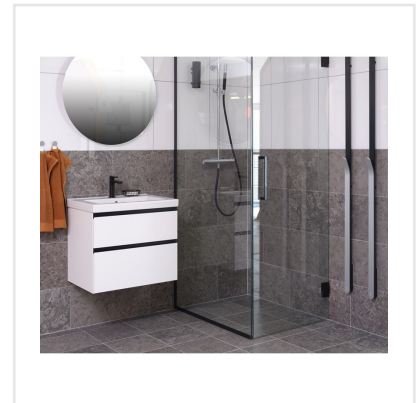

# KALK GREY GRÅ

Den världsberömda kalkstenen från Öland ligger till grund för denna vackra och naturtrogna klinkerserie. Kalk finns i tre olika kulörer - Grey, Classic och Red och i flera praktiska storlekar som med fördel kan kombineras. Kalk har fått sitt uttryck och mönster från den omtyckta Ölandskalkstenen. Mönstret är levande med kalkstenens karaktäristiska färgskiftningar och detaljerade fossiler. En modern klassiker i granitkeramik.

Art nr:	5322
Serie:	Kalk
Färg:	Grå
Yta:	Matt
Storlek:	60x60 cm
Antal/m <sup>2</sup> :	2,78
Placering:	Golv & Vägg
Priskod:	M18
Plats:	6:8, 6:8, 6:8, C01, PB22
PEI:	4

KONRADSSONS

KAKEL