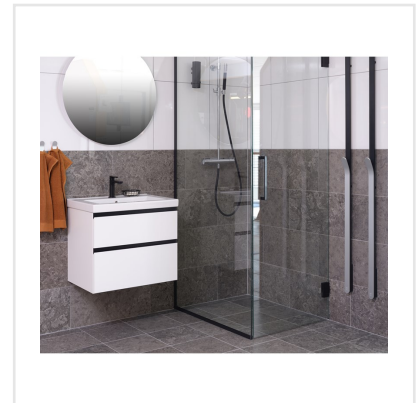

KONRADSSONS

KAKEL