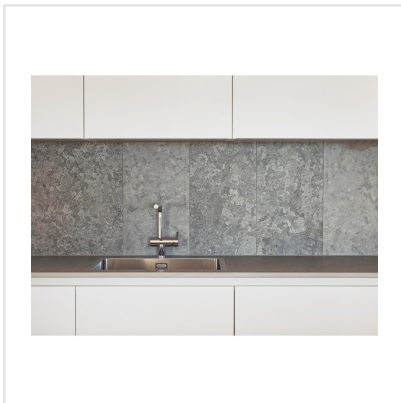

KALK GREY GRÅ

Den världsberömda Ölandskalkstenen ligger som inspiration till denna vackra serie. Ja, Kalk är serien för dig som längtar efter känslan av ett ursvenskt hem. Serien kommer i tre olika storlekar, som i fördel kombineras med varandra. Den matta ytan i kombination med dess varma ton ger väggar som golv ett mycket ombonat intryck.

Art nr:	5323
Serie:	Kalk
Färg:	Grå
Yta:	Matt
Storlek:	60x120 cm
Antal/m ² :	1,39
Placering:	Golv & Vägg
Priskod:	M18
Plats:	6:8, 6:8, 6:8
PEI:	4

KONRADSSONS

KAKEL