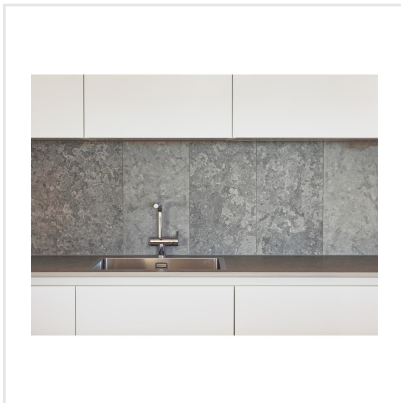

# KALK GREY GRÅ

Den världsberömda kalkstenen från Öland ligger till grund för denna vackra och naturtrogna klinkerserie. Kalk finns i tre olika kulörer – Grey, Classic och Red och i flera praktiska storlekar som med fördel kan kombineras. Kalk har fått sitt uttryck och mönster från den omtyckta Ölandskalkstenen. Mönstret är levande med kalkstenens karaktäristiska färgskiftningar och detaljerade fossiler. En modern klassiker i granitkeramik.

Art nr:	5323
Serie:	Kalk
Färg:	Grå
Yta:	Matt
Storlek:	60x120 cm
Antal/m <sup>2</sup> :	1,39
Placering:	Golv & Vägg
Priskod:	M18
Plats:	6:8, 6:8, 6:8, C01, PB22
PEI:	4

KONRADSSONS

KAKEL