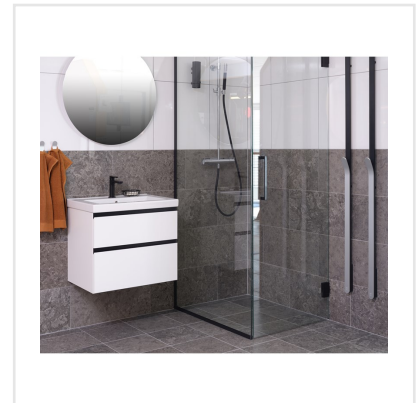

# KALK GREY GRÅ

Den världsberömda kalkstenen från Öland ligger till grund för denna vackra och naturtrogna klinkerserie. Kalk finns i tre olika kulörer – Grey, Classic och Red och i flera praktiska storlekar som med fördel kan kombineras. Kalk har fått sitt uttryck och mönster från den omtyckta Ölandskalkstenen. Mönstret är levande med kalkstenens karaktäristiska färgskiftningar och detaljerade fossiler. En modern klassiker i granitkeramik.

Art nr:	5323
Serie:	Kalk
Färg:	Grå
Yta:	Matt
Storlek:	60x120 cm
Antal/m <sup>2</sup> :	1,39
Placering:	Golv & Vägg
Priskod:	M18
Plats:	6:8, 6:8, 6:8, C01, PB22
PEI:	4

KONRADSSONS

KAKEL