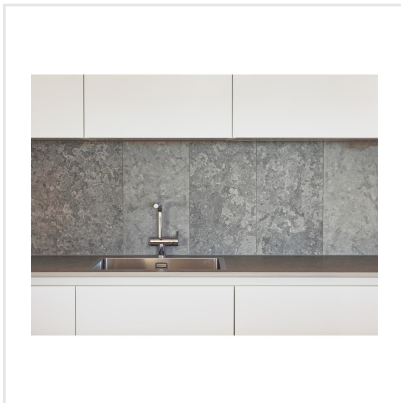

KALK GREY GRÅ

Den världsberömda kalkstenen från Öland ligger till grund för denna vackra och naturtrogna klinkerserie. Kalk finns i tre olika kulörer – Grey, Classic och Red och i flera praktiska storlekar som med fördel kan kombineras. Kalk har fått sitt uttryck och mönster från den omtyckta Ölandskalkstenen. Mönstret är levande med kalkstenens karaktäristiska färgskiftningar och detaljerade fossiler. En modern klassiker i granitkeramik.

Art nr:	5323
Serie:	Kalk
Färg:	Grå
Yta:	Matt
Storlek:	60x120 cm
Antal/m ² :	1,39
Placering:	Golv & Vägg
Priskod:	M18
Plats:	6:8, 6:8, 6:8, C01, PB22
PEI:	4

KONRADSSONS

KAKEL