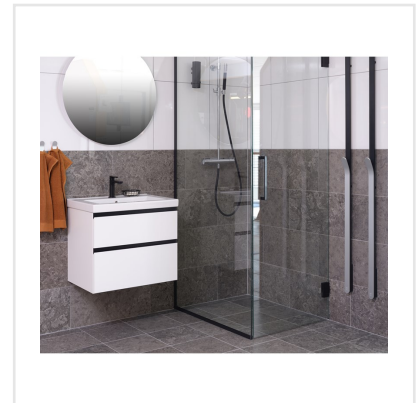

KALK GREY GRÅ

Den världsberömda kalkstenen från Öland ligger till grund för denna vackra och naturtrogna klinkerserie. Kalk finns i tre olika kulörer – Grey, Classic och Red och i flera praktiska storlekar som med fördel kan kombineras. Kalk har fått sitt uttryck och mönster från den omtyckta Ölandskalkstenen. Mönstret är levande med kalkstenens karaktäristiska färgskiftningar och detaljerade fossiler. En modern klassiker i granitkeramik.

Art nr:	5323
Serie:	Kalk
Färg:	Grå
Yta:	Matt
Storlek:	60x120 cm
Antal/m ² :	1,39
Placering:	Golv & Vägg
Priskod:	M18
Plats:	6:8, 6:8, 6:8, C01, PB22
PEI:	4

KONRADSSONS

KAKEL