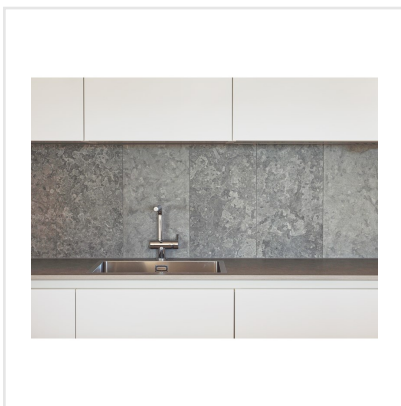

# KALK GREY GRÅ

Den världsberömda kalkstenen från Öland ligger till grund för denna vackra och naturtrogna klinkerserie. Kalk finns i tre olika kulörer – Grey, Classic och Red och i flera praktiska storlekar som med fördel kan kombineras. Kalk har fått sitt uttryck och mönster från den omtyckta Ölandskalkstenen. Mönstret är levande med kalkstenens karaktäristiska färgskiftningar och detaljerade fossiler. En modern klassiker i granitkeramik.

KONRADSSONS

KAKEL