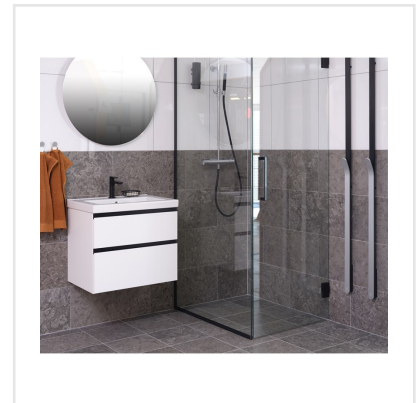

KALK GREY GRÅ

Den världsberömda Ölandskalkstenen ligger som inspiration till denna vackra serie. Ja, Kalk är serien för dig som längtar efter känslan av ett ursvenskt hem. Serien kommer i tre olika storlekar, som i fördel kombineras med varandra. Den matta ytan i kombination med dess varma ton ger väggar som golv ett mycket ombonat intryck.

Art nr:	5323
Serie:	Kalk
Färg:	Grå
Yta:	Matt
Storlek:	60x120 cm
Antal/m ² :	1,39
Placering:	Golv & Vägg
Priskod:	M18
Plats:	6:8, 6:8, 6:8
PEI:	4

KONRADSSONS

KAKEL