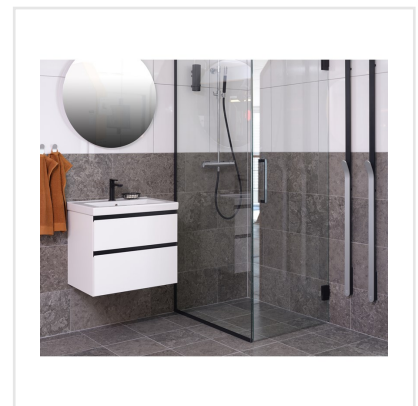

KONRADSSONS

KAKEL