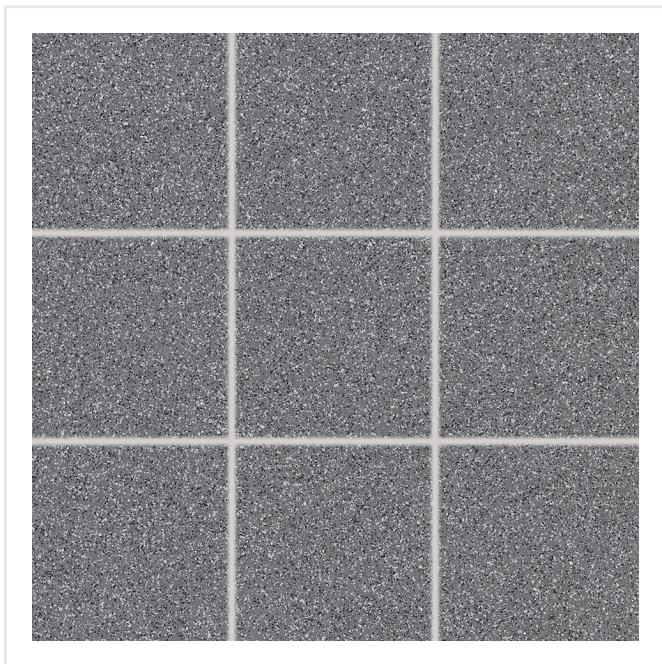

# GRANIT ANTRACIT

Granit är en frosttålig serie i granitkeramik som finns i olika kulörer, mönster och ytstrukturer. Det är en extremt tålig platta som klarar tufft slitage och är därför lämplig i miljöer så som trapphus, garage, förråd samt i alla tänkbara offentliga miljöer.

Art nr:	8031
Serie:	Granit
Färg:	Mörkgrå
Yta:	Matt
Storlek:	9,8x9,8 cm
Arkstorlek:	29,8x29,8 cm
Antal/m <sup>2</sup> :	11
Placering:	Golv
Priskod:	M9
Plats:	B02, PA44

KONRADSSONS

KAKEL