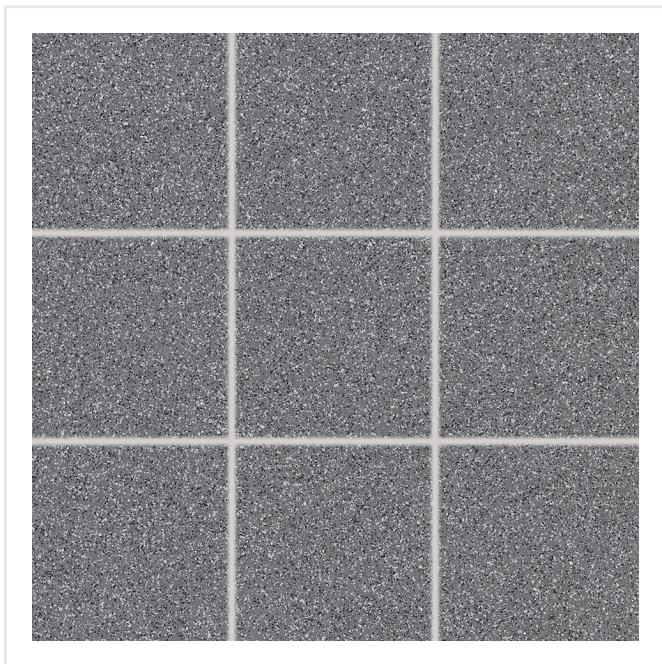

GRANIT ANTRACIT

Granit är en frosttålig serie i granitkeramik som finns i olika kulörer, mönster och ytstrukturer. Det är en extremt tålig platta som klarar tufft slitage och är därför lämplig i miljöer så som trapphus, garage, förråd samt i alla tänkbara offentliga miljöer.

Art nr:	8031
Serie:	Granit
Färg:	Mörkgrå
Yta:	Matt
Storlek:	9,8x9,8 cm
Arkstorlek:	29,8x29,8 cm
Antal/m ² :	11
Placering:	Golv
Priskod:	M9
Plats:	B02, PA44

KONRADSSONS

KAKEL