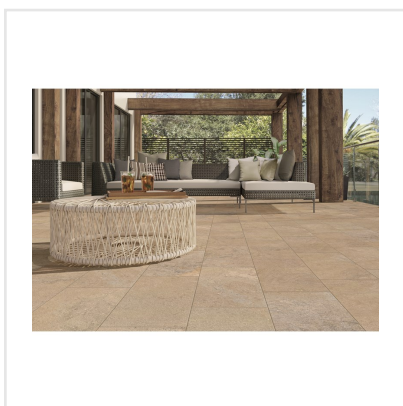

CHALON BEIGE

Steneffekt när den är som bäst. Serien Chalon erbjuder vackra tolkningar av natursten med bibehållen charm. Chalon finns i färgerna grå, cream, beige och kaki och samtliga dessa i två olika ytbehandlingar; matt och halvpolerad. Chalon är gjord av granitkeramik vilket gör att den är möjlig att använda i de flesta miljöer, inomhus såväl som utomhus. Oavsett om du gillar klassisk, lantlig eller modern stil så passar Chalon in. Köket, sovrummet, badrummet, hallen och vardagsrummet är några av de perfekta interiörerna att klä med Chalon-kollektionen.

Art nr:	8520
Serie:	Chalon
Färg:	Beige
Yta:	Matt
Storlek:	60x120 cm
Antal/m ² :	1,39
Placering:	Golv & Vägg
Priskod:	M12
Plats:	8:15

KONRADSSONS

KAKEL