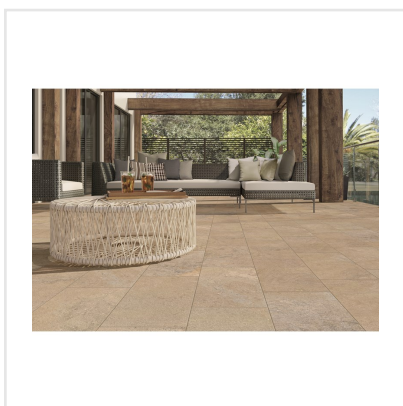

KONRADSSONS

KAKEL