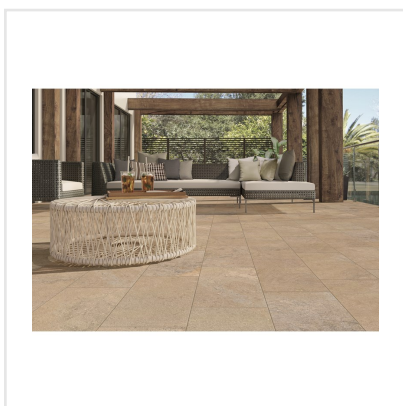

# CHALON BEIGE

Steneffekt när den är som bäst. Serien Chalon erbjuder vackra tolkningar av natursten med bibehållen charm. Chalon finns i färgerna grå, cream, beige och kaki och samtliga dessa i två olika ytbehandlingar; matt och halvpolerad. Chalon är gjord av granitkeramik vilket gör att den är möjlig att använda i de flesta miljöer, inomhus såväl som utomhus. Oavsett om du gillar klassisk, lantlig eller modern stil så passar Chalon in. Köket, sovrummet, badrummet, hallen och vardagsrummet är några av de perfekta interiörerna att klä med Chalon-kollektionen.

Art nr:	8520
Serie:	Chalon
Färg:	Beige
Yta:	Matt
Storlek:	60x120 cm
Antal/m <sup>2</sup> :	1,39
Placering:	Golv & Vägg
Priskod:	M12
Plats:	8:15, C15, PB32

KONRADSSONS

KAKEL