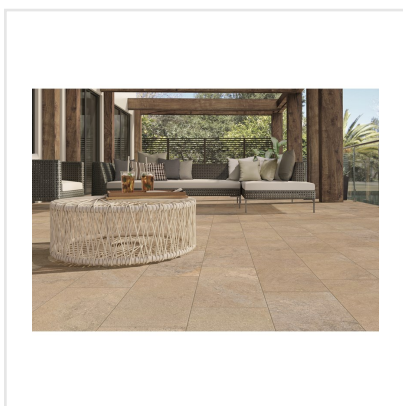

CHALON BEIGE

Steneffekt när den är som bäst. Serien Chalon erbjuder vackra tolkningar av natursten med bibehållen charm. Chalon finns i färgerna grå, cream, beige och kaki och samtliga dessa i två olika ytbehandlingar; matt och halvpolerad. Chalon är gjord av granitkeramik vilket gör att den är möjlig att använda i de flesta miljöer, inomhus såväl som utomhus. Oavsett om du gillar klassisk, lantlig eller modern stil så passar Chalon in. Köket, sovrummet, badrummet, hallen och vardagsrummet är några av de perfekta interiörerna att klä med Chalon-kollektionen.

Art nr:	8520
Serie:	Chalon
Färg:	Beige
Yta:	Matt
Storlek:	60x120 cm
Antal/m ² :	1,39
Placering:	Golv & Vägg
Priskod:	M12
Plats:	8:15, C15, PB32

KONRADSSONS

KAKEL