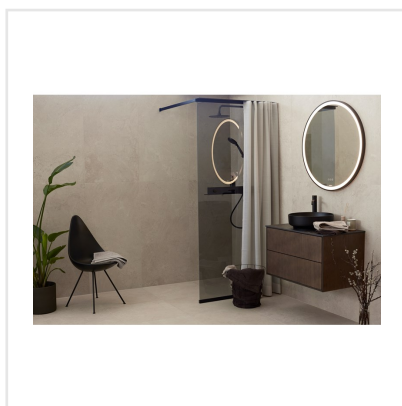

CHALON CREAM

Steneffekt när den är som bäst. Serien Chalon erbjuder vackra tolkningar av natursten med bibehållen charm. Chalon finns i färgerna grå, cream, beige och kaki och samtliga dessa i två olika ytbehandlingar; matt och halvpolerad. Chalon är gjord av granitkeramik vilket gör att den är möjlig att använda i de flesta miljöer, inomhus såväl som utomhus. Oavsett om du gillar klassisk, lantlig eller modern stil så passar Chalon in. Köket, sovrummet, badrummet, hallen och vardagsrummet är några av de perfekta interiörerna att klä med Chalon-kollektionen.

Art nr:	8521
Serie:	Chalon
Färg:	Beige
Yta:	Matt
Storlek:	60x120 cm
Antal/m ² :	1,39
Placering:	Golv & Vägg
Priskod:	M12
Plats:	8:16, C14, PB33

KONRADSSONS

KAKEL