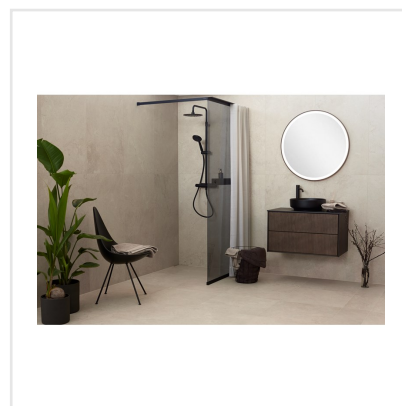

CHALON CREAM

Steneffekt när den är som bäst. Serien Chalon erbjuder vackra tolkningar av natursten med bibehållen charm. Chalon finns i färgerna grå, cream, beige och kaki och samtliga dessa i två olika ytbehandlingar; matt och halvpolerad. Chalon är gjord av granitkeramik vilket gör att den är möjlig att använda i de flesta miljöer, inomhus såväl som utomhus. Oavsett om du gillar klassisk, lantlig eller modern stil så passar Chalon in. Köket, sovrummet, badrummet, hallen och vardagsrummet är några av de perfekta interiörerna att klä med Chalon-kollektionen.

Art nr:	8521
Serie:	Chalon
Färg:	Beige
Yta:	Matt
Storlek:	60x120 cm
Antal/m ² :	1,39
Placering:	Golv & Vägg
Priskod:	M12
Plats:	8:16, C14, PB33

KONRADSSONS

KAKEL