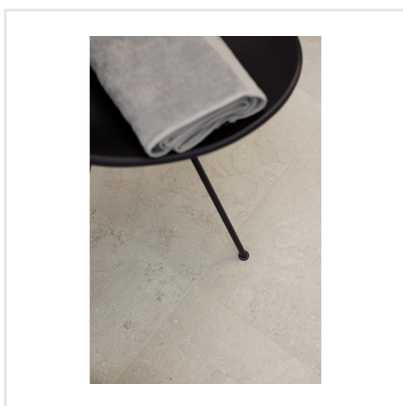

CHALON CREAM

Steneffekt när den är som bäst. Serien Chalon erbjuder vackra tolkningar av natursten med bibehållen charm. Chalon finns i färgerna grå, cream, beige och kaki och samtliga dessa i två olika ytbehandlingar; matt och halvpolerad. Chalon är gjord av granitkeramik vilket gör att den är möjlig att använda i de flesta miljöer, inomhus såväl som utomhus. Oavsett om du gillar klassisk, lantlig eller modern stil så passar Chalon in. Köket, sovrummet, badrummet, hallen och vardagsrummet är några av de perfekta interiörerna att klä med Chalon-kollektionen.

Art nr:	8521
Serie:	Chalon
Färg:	Beige
Yta:	Matt
Storlek:	60x120 cm
Antal/m ² :	1,39
Placering:	Golv & Vägg
Priskod:	M12
Plats:	8:16

KONRADSSONS

KAKEL