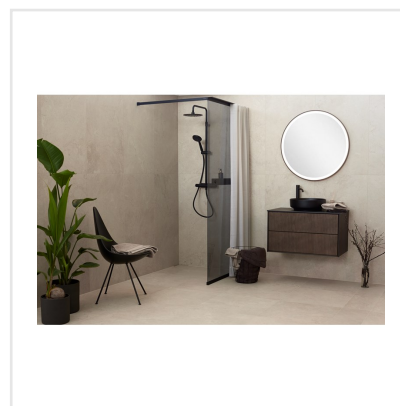

CHALON CREAM

Steneffekt när den är som bäst. Serien Chalon erbjuder vackra tolkningar av natursten med bibehållen charm. Chalon finns i färgerna grå, cream, beige och kaki och samtliga dessa i två olika ytbehandlingar; matt och halvpolerad. Chalon är gjord av granitkeramik vilket gör att den är möjlig att använda i de flesta miljöer, inomhus såväl som utomhus. Oavsett om du gillar klassisk, lantlig eller modern stil så passar Chalon in. Köket, sovrummet, badrummet, hallen och vardagsrummet är några av de perfekta interiörerna att klä med Chalon-kollektionen.

Art nr:	8521
Serie:	Chalon
Färg:	Beige
Yta:	Matt
Storlek:	60x120 cm
Antal/m ² :	1,39
Placering:	Golv & Vägg
Priskod:	M12
Plats:	8:16, C14, PB33

KONRADSSONS

KAKEL