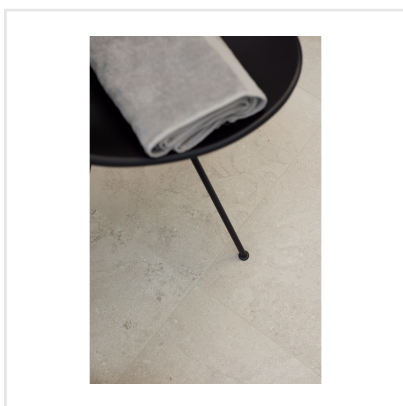

CHALON CREAM

Steneffekt när den är som bäst. Serien Chalon erbjuder vackra tolkningar av natursten med bibehållen charm. Chalon finns i färgerna grå, cream, beige och kaki och samtliga dessa i två olika ytbehandlingar; matt och halvpolerad. Chalon är gjord av granitkeramik vilket gör att den är möjlig att använda i de flesta miljöer, inomhus såväl som utomhus. Oavsett om du gillar klassisk, lantlig eller modern stil så passar Chalon in. Köket, sovrummet, badrummet, hallen och vardagsrummet är några av de perfekta interiörerna att klä med Chalon-kollektionen.

Art nr:	8521
Serie:	Chalon
Färg:	Beige
Yta:	Matt
Storlek:	60x120 cm
Antal/m ² :	1,39
Placering:	Golv & Vägg
Priskod:	M12
Plats:	8:16, C14, PB33

KONRADSSONS

KAKEL