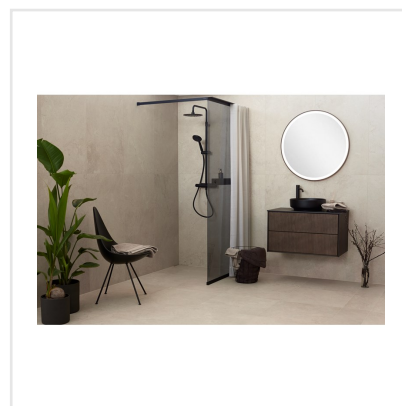

CHALON CREAM

Steneffekt när den är som bäst. Serien Chalon erbjuder vackra tolkningar av natursten med bibehållen charm. Chalon finns i färgerna grå, cream, beige och kaki och samtliga dessa i två olika ytbehandlingar; matt och halvpolerad. Chalon är gjord av granitkeramik vilket gör att den är möjlig att använda i de flesta miljöer, inomhus såväl som utomhus. Oavsett om du gillar klassisk, lantlig eller modern stil så passar Chalon in. Köket, sovrummet, badrummet, hallen och vardagsrummet är några av de perfekta interiörerna att klä med Chalon-kollektionen.

Art nr:	8521
Serie:	Chalon
Färg:	Beige
Yta:	Matt
Storlek:	60x120 cm
Antal/m ² :	1,39
Placering:	Golv & Vägg
Priskod:	M12
Plats:	8:16

KONRADSSONS

KAKEL