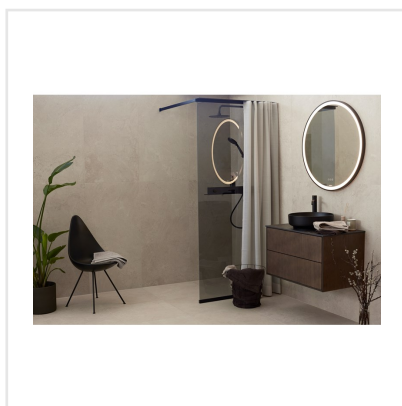

CHALON CREAM

Steneffekt när den är som bäst. Serien Chalon erbjuder vackra tolkningar av natursten med bibehållen charm. Chalon finns i färgerna grå, cream, beige och kaki och samtliga dessa i två olika ytbehandlingar; matt och halvpolerad. Chalon är gjord av granitkeramik vilket gör att den är möjlig att använda i de flesta miljöer, inomhus såväl som utomhus. Oavsett om du gillar klassisk, lantlig eller modern stil så passar Chalon in. Köket, sovrummet, badrummet, hallen och vardagsrummet är några av de perfekta interiörerna att klä med Chalon-kollektionen.

Art nr:	8521
Serie:	Chalon
Färg:	Beige
Yta:	Matt
Storlek:	60x120 cm
Antal/m ² :	1,39
Placering:	Golv & Vägg
Priskod:	M12
Plats:	8:16

KONRADSSONS

KAKEL