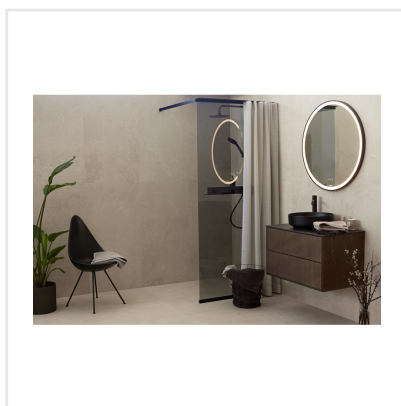

CHALON CREAM

Steneffekt när den är som bäst. Serien Chalon erbjuder vackra tolkningar av natursten med bibehållen charm. Chalon finns i färgerna grå, cream, beige och kaki och samtliga dessa i två olika ytbehandlingar; matt och halvpolerad. Chalon är gjord av granitkeramik vilket gör att den är möjlig att använda i de flesta miljöer, inomhus såväl som utomhus. Oavsett om du gillar klassisk, lantlig eller modern stil så passar Chalon in. Köket, sovrummet, badrummet, hallen och vardagsrummet är några av de perfekta interiörerna att klä med Chalon-kollektionen.

Art nr:	8521
Serie:	Chalon
Färg:	Beige
Yta:	Matt
Storlek:	60x120 cm
Antal/m ² :	1,39
Placering:	Golv & Vägg
Priskod:	M12
Plats:	8:16, C14, PB33

KONRADSSONS

KAKEL