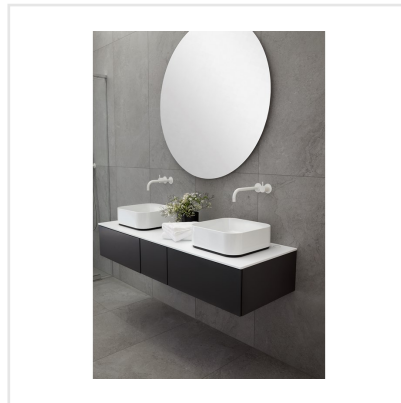

CHALON GREY

Steneffekt när den är som bäst. Serien Chalon erbjuder vackra tolkningar av natursten med bibehållen charm. Chalon finns i färgerna grå, cream, beige och kaki och samtliga dessa i två olika ytbehandlingar; matt och halvpolerad. Chalon är gjord av granitkeramik vilket gör att den är möjlig att använda i de flesta miljöer, inomhus såväl som utomhus. Oavsett om du gillar klassisk, lantlig eller modern stil så passar Chalon in. Köket, sovrummet, badrummet, hallen och vardagsrummet är några av de perfekta interiörerna att klä med Chalon-kollektionen.

Art nr:	8522
Serie:	Chalon
Färg:	Grå
Yta:	Matt
Storlek:	60x120 cm
Antal/m ² :	1,39
Placering:	Golv & Vägg
Priskod:	M12
Plats:	8:21

KONRADSSONS

KAKEL