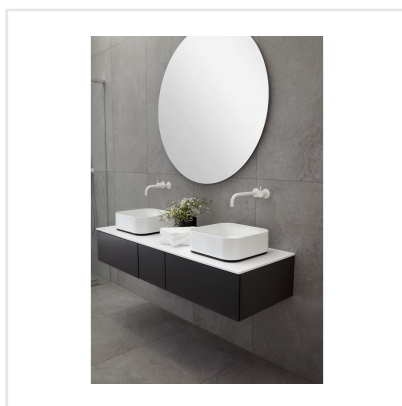

CHALON GREY

Steneffekt när den är som bäst. Serien Chalon erbjuder vackra tolkningar av natursten med bibehållen charm. Chalon finns i färgerna grå, cream, beige och kaki och samtliga dessa i två olika ytbehandlingar; matt och halvpolerad. Chalon är gjord av granitkeramik vilket gör att den är möjlig att använda i de flesta miljöer, inomhus såväl som utomhus. Oavsett om du gillar klassisk, lantlig eller modern stil så passar Chalon in. Köket, sovrummet, badrummet, hallen och vardagsrummet är några av de perfekta interiörerna att klä med Chalon-kollektionen.

Art nr:	8522
Serie:	Chalon
Färg:	Grå
Yta:	Matt
Storlek:	60x120 cm
Antal/m ² :	1,39
Placering:	Golv & Vägg
Priskod:	M12
Plats:	8:21, C17, PB34

KONRADSSONS

KAKEL