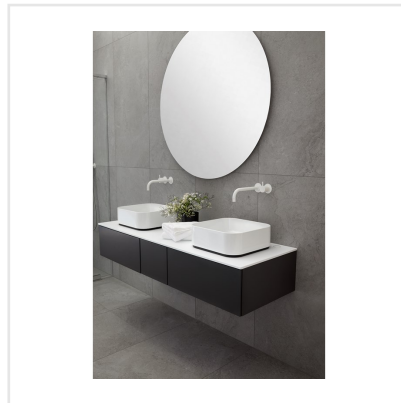

CHALON GREY

Steneffekt när den är som bäst. Serien Chalon erbjuder vackra tolkningar av natursten med bibehållen charm. Chalon finns i färgerna grå, cream, beige och kaki och samtliga dessa i två olika ytbehandlingar; matt och halvpolerad. Chalon är gjord av granitkeramik vilket gör att den är möjlig att använda i de flesta miljöer, inomhus såväl som utomhus. Oavsett om du gillar klassisk, lantlig eller modern stil så passar Chalon in. Köket, sovrummet, badrummet, hallen och vardagsrummet är några av de perfekta interiörerna att klä med Chalon-kollektionen.

Art nr:	8522
Serie:	Chalon
Färg:	Grå
Yta:	Matt
Storlek:	60x120 cm
Antal/m ² :	1,39
Placering:	Golv & Vägg
Priskod:	M12
Plats:	8:21, C17, PB34

KONRADSSONS

KAKEL