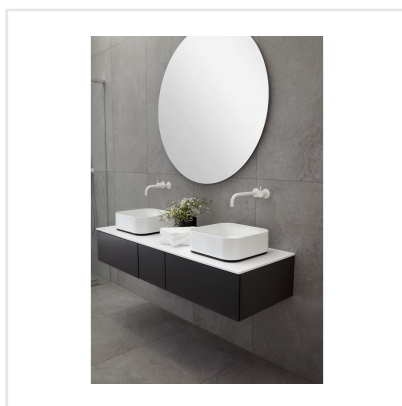

# CHALON GREY

Steneffekt när den är som bäst. Serien Chalon erbjuder vackra tolkningar av natursten med bibehållen charm. Chalon finns i färgerna grå, cream, beige och kaki och samtliga dessa i två olika ytbehandlingar; matt och halvpolerad. Chalon är gjord av granitkeramik vilket gör att den är möjlig att använda i de flesta miljöer, inomhus såväl som utomhus. Oavsett om du gillar klassisk, lantlig eller modern stil så passar Chalon in. Köket, sovrummet, badrummet, hallen och vardagsrummet är några av de perfekta interiörerna att klä med Chalon-kollektionen.

Art nr:	8522
Serie:	Chalon
Färg:	Grå
Yta:	Matt
Storlek:	60x120 cm
Antal/m <sup>2</sup> :	1,39
Placering:	Golv & Vägg
Priskod:	M12
Plats:	8:21, C17, PB34