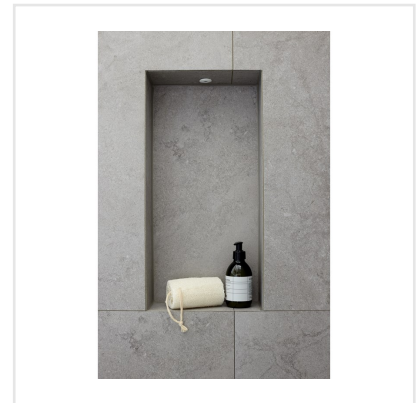

CHALON GREY

Steneffekt när den är som bäst. Serien Chalon erbjuder vackra tolkningar av natursten med bibehållen charm. Chalon finns i färgerna grå, cream, beige och kaki och samtliga dessa i två olika ytbehandlingar; matt och halvpolerad. Chalon är gjord av granitkeramik vilket gör att den är möjlig att använda i de flesta miljöer, inomhus såväl som utomhus. Oavsett om du gillar klassisk, lantlig eller modern stil så passar Chalon in. Köket, sovrummet, badrummet, hallen och vardagsrummet är några av de perfekta interiörerna att klä med Chalon-kollektionen.

Art nr:	8522
Serie:	Chalon
Färg:	Grå
Yta:	Matt
Storlek:	60x120 cm
Antal/m ² :	1,39
Placering:	Golv & Vägg
Priskod:	M12
Plats:	8:21, C17, PB34

KONRADSSONS

KAKEL