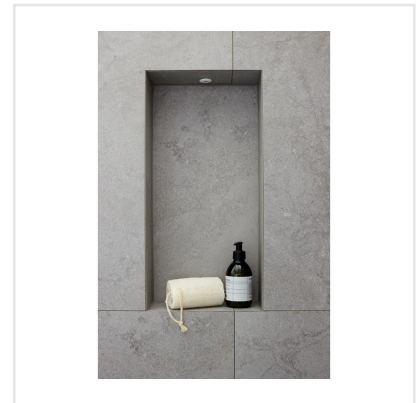

CHALON GREY

Steneffekt när den är som bäst. Serien Chalon erbjuder vackra tolkningar av natursten med bibehållen charm. Chalon finns i färgerna grå, cream, beige och kaki och samtliga dessa i två olika ytbehandlingar; matt och halvpolerad. Chalon är gjord av granitkeramik vilket gör att den är möjlig att använda i de flesta miljöer, inomhus såväl som utomhus. Oavsett om du gillar klassisk, lantlig eller modern stil så passar Chalon in. Köket, sovrummet, badrummet, hallen och vardagsrummet är några av de perfekta interiörerna att klä med Chalon-kollektionen.

Art nr:	8522
Serie:	Chalon
Färg:	Grå
Yta:	Matt
Storlek:	60x120 cm
Antal/m ² :	1,39
Placering:	Golv & Vägg
Priskod:	M12
Plats:	8:21

KONRADSSONS

KAKEL