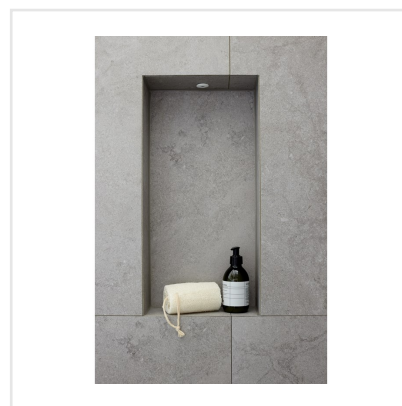

# CHALON GREY

Steneffekt när den är som bäst. Serien Chalon erbjuder vackra tolkningar av natursten med bibehållen charm. Chalon finns i färgerna grå, cream, beige och kaki och samtliga dessa i två olika ytbehandlingar; matt och halvpolerad. Chalon är gjord av granitkeramik vilket gör att den är möjlig att använda i de flesta miljöer, inomhus såväl som utomhus. Oavsett om du gillar klassisk, lantlig eller modern stil så passar Chalon in. Köket, sovrummet, badrummet, hallen och vardagsrummet är några av de perfekta interiörerna att klä med Chalon-kollektionen.

Art nr:	8522
Serie:	Chalon
Färg:	Grå
Yta:	Matt
Storlek:	60x120 cm
Antal/m <sup>2</sup> :	1,39
Placering:	Golv & Vägg
Priskod:	M12
Plats:	8:21, C17, PB34