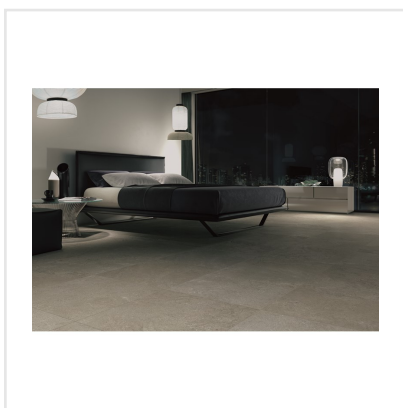

# CHALON KAKI

Steneffekt när den är som bäst. Serien Chalon erbjuder vackra tolkningar av natursten med bibehållen charm. Chalon finns i färgerna grå, cream, beige och kaki och samtliga dessa i två olika ytbehandlingar; matt och halvpolerad. Chalon är gjord av granitkeramik vilket gör att den är möjlig att använda i de flesta miljöer, inomhus såväl som utomhus. Oavsett om du gillar klassisk, lantlig eller modern stil så passar Chalon in. Köket, sovrummet, badrummet, hallen och vardagsrummet är några av de perfekta interiörerna att klä med Chalon-kollektionen.

Art nr:	8523
Serie:	Chalon
Färg:	Grå
Yta:	Matt
Storlek:	60x120 cm
Antal/m <sup>2</sup> :	1,39
Placering:	Golv & Vägg
Priskod:	M12
Plats:	8:25, C16, PB35

KONRADSSONS

KAKEL