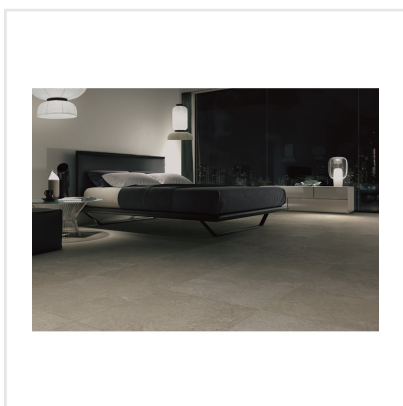

CHALON KAKI

Steneffekt när den är som bäst. Serien Chalon erbjuder vackra tolkningar av natursten med bibehållen charm. Chalon finns i färgerna grå, cream, beige och kaki och samtliga dessa i två olika ytbehandlingar; matt och halvpolerad. Chalon är gjord av granitkeramik vilket gör att den är möjlig att använda i de flesta miljöer, inomhus såväl som utomhus. Oavsett om du gillar klassisk, lantlig eller modern stil så passar Chalon in. Köket, sovrummet, badrummet, hallen och vardagsrummet är några av de perfekta interiörerna att klä med Chalon-kollektionen.

Art nr:	8523
Serie:	Chalon
Färg:	Grå
Yta:	Matt
Storlek:	60x120 cm
Antal/m ² :	1,39
Placering:	Golv & Vägg
Priskod:	M12
Plats:	8:25, C16, PB35

KONRADSSONS

KAKEL