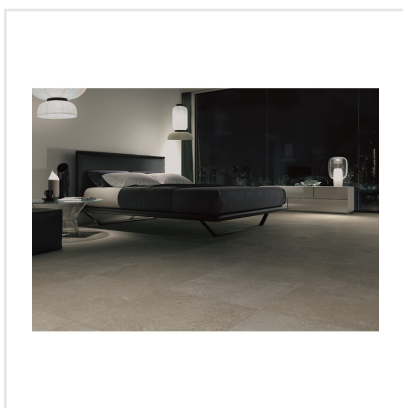

CHALON KAKI

Steneffekt när den är som bäst. Serien Chalon erbjuder vackra tolkningar av natursten med bibehållen charm. Chalon finns i färgerna grå, cream, beige och kaki och samtliga dessa i två olika ytbehandlingar; matt och halvpolerad. Chalon är gjord av granitkeramik vilket gör att den är möjlig att använda i de flesta miljöer, inomhus såväl som utomhus. Oavsett om du gillar klassisk, lantlig eller modern stil så passar Chalon in. Köket, sovrummet, badrummet, hallen och vardagsrummet är några av de perfekta interiörerna att klä med Chalon-kollektionen.

Art nr:	8523
Serie:	Chalon
Färg:	Grå
Yta:	Matt
Storlek:	60x120 cm
Antal/m ² :	1,39
Placering:	Golv & Vägg
Priskod:	M12
Plats:	8:25

KONRADSSONS

KAKEL