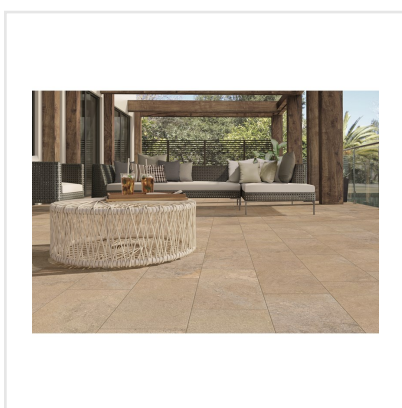

# CHALON BEIGE SEMIPOLERAD

Steneffekt när den är som bäst. Serien Chalon erbjuder vackra tolkningar av natursten med bibehållen charm. Chalon finns i färgerna grå, cream, beige och kaki och samtliga dessa i två olika ytbehandlingar; matt och halvpolerad. Chalon är gjord av granitkeramik vilket gör att den är möjlig att använda i de flesta miljöer, inomhus såväl som utomhus. Oavsett om du gillar klassisk, lantlig eller modern stil så passar Chalon in. Köket, sovrummet, badrummet, hallen och vardagsrummet är några av de perfekta interiörerna att klä med Chalon-kollektionen.

Art nr:	8524
Serie:	Chalon
Färg:	Beige
Yta:	Halvpolerad
Storlek:	60x120 cm
Antal/m <sup>2</sup> :	1,39
Placering:	Golv & Vägg
Priskod:	M14
Plats:	8:15, C15, PB36

KONRADSSONS

KAKEL