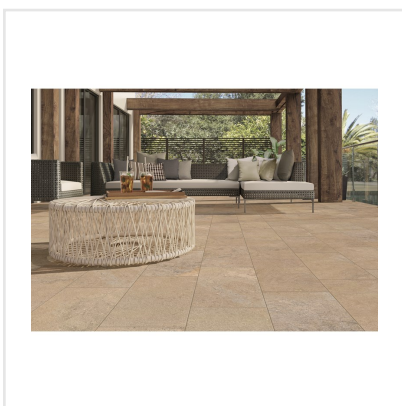

CHALON BEIGE SEMIPOLERAD

Steneffekt när den är som bäst. Serien Chalon erbjuder vackra tolkningar av natursten med bibehållen charm. Chalon finns i färgerna grå, cream, beige och kaki och samtliga dessa i två olika ytbehandlingar; matt och halvpolerad. Chalon är gjord av granitkeramik vilket gör att den är möjlig att använda i de flesta miljöer, inomhus såväl som utomhus. Oavsett om du gillar klassisk, lantlig eller modern stil så passar Chalon in. Köket, sovrummet, badrummet, hallen och vardagsrummet är några av de perfekta interiörerna att klä med Chalon-kollektionen.

Art nr:	8524
Serie:	Chalon
Färg:	Beige
Yta:	Halvpolerad
Storlek:	60x120 cm
Antal/m ² :	1,39
Placering:	Golv & Vägg
Priskod:	M14
Plats:	8:15, C15, PB36

KONRADSSONS

KAKEL