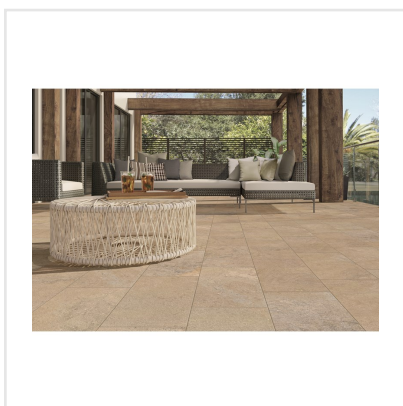

CHALON BEIGE SEMIPOLERAD

Steneffekt när den är som bäst. Serien Chalon erbjuder vackra tolkningar av natursten med bibehållen charm. Chalon finns i färgerna grå, cream, beige och kaki och samtliga dessa i två olika ytbehandlingar; matt och halvpolerad. Chalon är gjord av granitkeramik vilket gör att den är möjlig att använda i de flesta miljöer, inomhus såväl som utomhus. Oavsett om du gillar klassisk, lantlig eller modern stil så passar Chalon in. Köket, sovrummet, badrummet, hallen och vardagsrummet är några av de perfekta interiörerna att klä med Chalon-kollektionen.

Art nr:	8524
Serie:	Chalon
Färg:	Beige
Yta:	Halvpolerad
Storlek:	60x120 cm
Antal/m ² :	1,39
Placering:	Golv & Vägg
Priskod:	M14
Plats:	8:15

KONRADSSONS

KAKEL