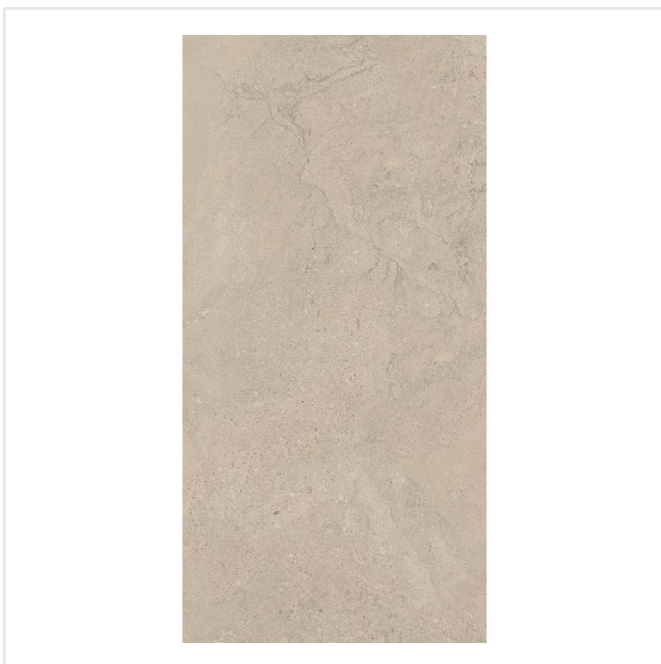

CHALON BEIGE SEMIPOLERAD

Steneffekt när den är som bäst. Serien Chalon erbjuder vackra tolkningar av natursten med bibehållen charm. Chalon finns i färgerna grå, cream, beige och kaki och samtliga dessa i två olika ytbehandlingar; matt och halvpolerad. Chalon är gjord av granitkeramik vilket gör att den är möjlig att använda i de flesta miljöer, inomhus såväl som utomhus. Oavsett om du gillar klassisk, lantlig eller modern stil så passar Chalon in. Köket, sovrummet, badrummet, hallen och vardagsrummet är några av de perfekta interiörerna att klä med Chalon-kollektionen.

Art nr:	8524
Serie:	Chalon
Färg:	Beige
Yta:	Halvpolerad
Storlek:	60x120 cm
Antal/m ² :	1,39
Placering:	Golv & Vägg
Priskod:	M14
Plats:	8:15, C15, PB36

KONRADSSONS

KAKEL