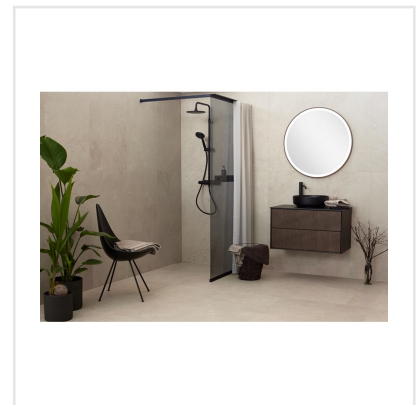

CHALON CREAM SEMIPOLERAD

Steneffekt när den är som bäst. Serien Chalon erbjuder vackra tolkningar av natursten med bibehållen charm. Chalon finns i färgerna grå, cream, beige och kaki och samtliga dessa i två olika ytbehandlingar; matt och halvpolerad. Chalon är gjord av granitkeramik vilket gör att den är möjlig att använda i de flesta miljöer, inomhus såväl som utomhus. Oavsett om du gillar klassisk, lantlig eller modern stil så passar Chalon in. Köket, sovrummet, badrummet, hallen och vardagsrummet är några av de perfekta interiörerna att klä med Chalon-kollektionen.

Art nr:	8525
Serie:	Chalon
Färg:	Beige
Yta:	Halvpolerad
Storlek:	60x120 cm
Antal/m ² :	1,39
Placering:	Golv & Vägg
Priskod:	M14
Plats:	8:16, C14, PB37

KONRADSSONS

KAKEL