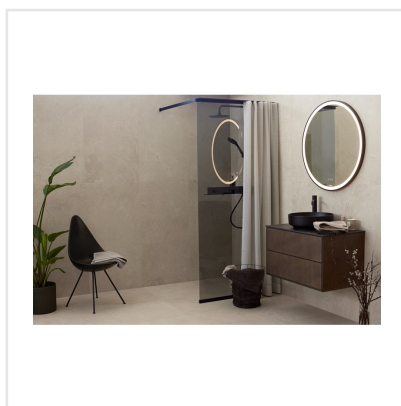

CHALON CREAM SEMIPOLERAD

Steneffekt när den är som bäst. Serien Chalon erbjuder vackra tolkningar av natursten med bibehållen charm. Chalon finns i färgerna grå, cream, beige och kaki och samtliga dessa i två olika ytbehandlingar; matt och halvpolerad. Chalon är gjord av granitkeramik vilket gör att den är möjlig att använda i de flesta miljöer, inomhus såväl som utomhus. Oavsett om du gillar klassisk, lantlig eller modern stil så passar Chalon in. Köket, sovrummet, badrummet, hallen och vardagsrummet är några av de perfekta interiörerna att klä med Chalon-kollektionen.

Art nr:	8525
Serie:	Chalon
Färg:	Beige
Yta:	Halvpolerad
Storlek:	60x120 cm
Antal/m ² :	1,39
Placering:	Golv & Vägg
Priskod:	M14
Plats:	8:16

KONRADSSONS

KAKEL