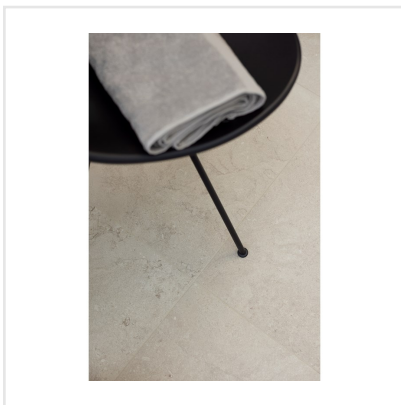

# CHALON CREAM SEMIPOLERAD

Steneffekt när den är som bäst. Serien Chalon erbjuder vackra tolkningar av natursten med bibehållen charm. Chalon finns i färgerna grå, cream, beige och kaki och samtliga dessa i två olika ytbehandlingar; matt och halvpolerad. Chalon är gjord av granitkeramik vilket gör att den är möjlig att använda i de flesta miljöer, inomhus såväl som utomhus. Oavsett om du gillar klassisk, lantlig eller modern stil så passar Chalon in. Köket, sovrummet, badrummet, hallen och vardagsrummet är några av de perfekta interiörerna att klä med Chalon-kollektionen.

Art nr:	8525
Serie:	Chalon
Färg:	Beige
Yta:	Halvpolerad
Storlek:	60x120 cm
Antal/m <sup>2</sup> :	1,39
Placering:	Golv & Vägg
Priskod:	M14
Plats:	8:16, C14, PB37

KONRADSSONS

KAKEL