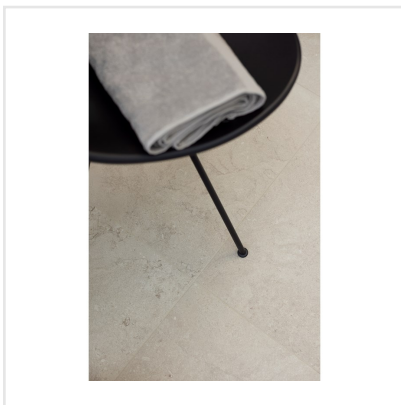

CHALON CREAM SEMIPOLERAD

Steneffekt när den är som bäst. Serien Chalon erbjuder vackra tolkningar av natursten med bibehållen charm. Chalon finns i färgerna grå, cream, beige och kaki och samtliga dessa i två olika ytbehandlingar; matt och halvpolerad. Chalon är gjord av granitkeramik vilket gör att den är möjlig att använda i de flesta miljöer, inomhus såväl som utomhus. Oavsett om du gillar klassisk, lantlig eller modern stil så passar Chalon in. Köket, sovrummet, badrummet, hallen och vardagsrummet är några av de perfekta interiörerna att klä med Chalon-kollektionen.

Art nr:	8525
Serie:	Chalon
Färg:	Beige
Yta:	Halvpolerad
Storlek:	60x120 cm
Antal/m ² :	1,39
Placering:	Golv & Vägg
Priskod:	M14
Plats:	8:16, C14, PB37

KONRADSSONS

KAKEL