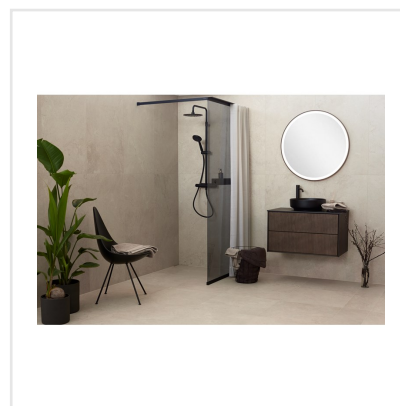

CHALON CREAM SEMIPOLERAD

Steneffekt när den är som bäst. Serien Chalon erbjuder vackra tolkningar av natursten med bibehållen charm. Chalon finns i färgerna grå, cream, beige och kaki och samtliga dessa i två olika ytbehandlingar; matt och halvpolerad. Chalon är gjord av granitkeramik vilket gör att den är möjlig att använda i de flesta miljöer, inomhus såväl som utomhus. Oavsett om du gillar klassisk, lantlig eller modern stil så passar Chalon in. Köket, sovrummet, badrummet, hallen och vardagsrummet är några av de perfekta interiörerna att klä med Chalon-kollektionen.

Art nr:	8525
Serie:	Chalon
Färg:	Beige
Yta:	Halvpolerad
Storlek:	60x120 cm
Antal/m ² :	1,39
Placering:	Golv & Vägg
Priskod:	M14
Plats:	8:16

KONRADSSONS

KAKEL