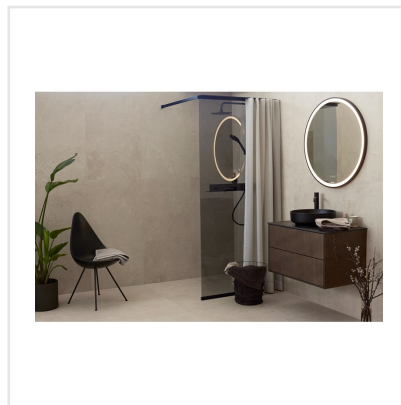

# CHALON CREAM SEMIPOLERAD

Steneffekt när den är som bäst. Serien Chalon erbjuder vackra tolkningar av natursten med bibehållen charm. Chalon finns i färgerna grå, cream, beige och kaki och samtliga dessa i två olika ytbehandlingar; matt och halvpolerad. Chalon är gjord av granitkeramik vilket gör att den är möjlig att använda i de flesta miljöer, inomhus såväl som utomhus. Oavsett om du gillar klassisk, lantlig eller modern stil så passar Chalon in. Köket, sovrummet, badrummet, hallen och vardagsrummet är några av de perfekta interiörerna att klä med Chalon-kollektionen.

Art nr:	8525
Serie:	Chalon
Färg:	Beige
Yta:	Halvpolerad
Storlek:	60x120 cm
Antal/m <sup>2</sup> :	1,39
Placering:	Golv & Vägg
Priskod:	M14
Plats:	8:16, C14, PB37

KONRADSSONS

KAKEL