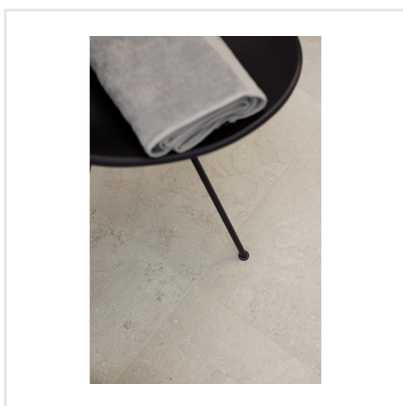

CHALON CREAM SEMIPOLERAD

Steneffekt när den är som bäst. Serien Chalon erbjuder vackra tolkningar av natursten med bibehållen charm. Chalon finns i färgerna grå, cream, beige och kaki och samtliga dessa i två olika ytbehandlingar; matt och halvpolerad. Chalon är gjord av granitkeramik vilket gör att den är möjlig att använda i de flesta miljöer, inomhus såväl som utomhus. Oavsett om du gillar klassisk, lantlig eller modern stil så passar Chalon in. Köket, sovrummet, badrummet, hallen och vardagsrummet är några av de perfekta interiörerna att klä med Chalon-kollektionen.

Art nr:	8525
Serie:	Chalon
Färg:	Beige
Yta:	Halvpolerad
Storlek:	60x120 cm
Antal/m ² :	1,39
Placering:	Golv & Vägg
Priskod:	M14
Plats:	8:16

KONRADSSONS

KAKEL