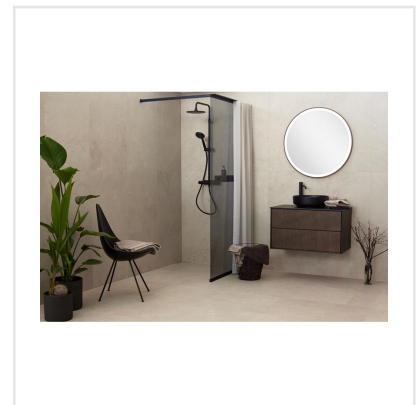

CHALON CREAM SEMIPOLERAD

Steneffekt när den är som bäst. Serien Chalon erbjuder vackra tolkningar av natursten med bibehållen charm. Chalon finns i färgerna grå, cream, beige och kaki och samtliga dessa i två olika ytbehandlingar; matt och halvpolerad. Chalon är gjord av granitkeramik vilket gör att den är möjlig att använda i de flesta miljöer, inomhus såväl som utomhus. Oavsett om du gillar klassisk, lantlig eller modern stil så passar Chalon in. Köket, sovrummet, badrummet, hallen och vardagsrummet är några av de perfekta interiörerna att klä med Chalon-kollektionen.

Art nr:	8525
Serie:	Chalon
Färg:	Beige
Yta:	Halvpolerad
Storlek:	60x120 cm
Antal/m ² :	1,39
Placering:	Golv & Vägg
Priskod:	M14
Plats:	8:16, C14, PB37

KONRADSSONS

KAKEL