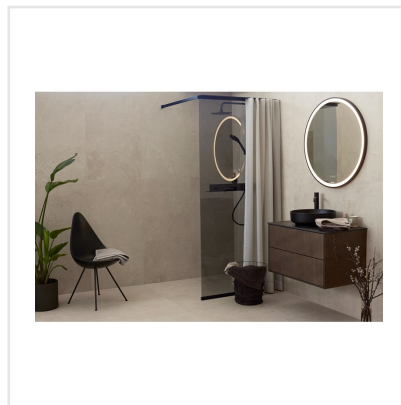

CHALON CREAM SEMIPOLERAD

Steneffekt när den är som bäst. Serien Chalon erbjuder vackra tolkningar av natursten med bibehållen charm. Chalon finns i färgerna grå, cream, beige och kaki och samtliga dessa i två olika ytbehandlingar; matt och halvpolerad. Chalon är gjord av granitkeramik vilket gör att den är möjlig att använda i de flesta miljöer, inomhus såväl som utomhus. Oavsett om du gillar klassisk, lantlig eller modern stil så passar Chalon in. Köket, sovrummet, badrummet, hallen och vardagsrummet är några av de perfekta interiörerna att klä med Chalon-kollektionen.

Art nr:	8525
Serie:	Chalon
Färg:	Beige
Yta:	Halvpolerad
Storlek:	60x120 cm
Antal/m ² :	1,39
Placering:	Golv & Vägg
Priskod:	M14
Plats:	8:16, C14, PB37

KONRADSSONS

KAKEL