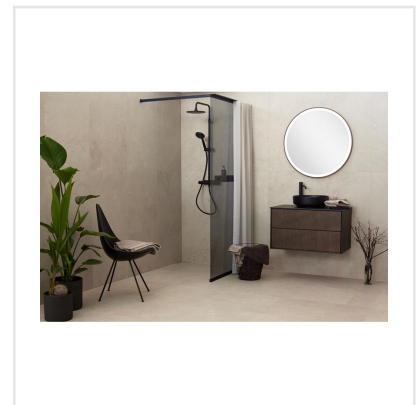

# CHALON CREAM SEMIPOLERAD

Steneffekt när den är som bäst. Serien Chalon erbjuder vackra tolkningar av natursten med bibehållen charm. Chalon finns i färgerna grå, cream, beige och kaki och samtliga dessa i två olika ytbehandlingar; matt och halvpolerad. Chalon är gjord av granitkeramik vilket gör att den är möjlig att använda i de flesta miljöer, inomhus såväl som utomhus. Oavsett om du gillar klassisk, lantlig eller modern stil så passar Chalon in. Köket, sovrummet, badrummet, hallen och vardagsrummet är några av de perfekta interiörerna att klä med Chalon-kollektionen.

Art nr:	8525
Serie:	Chalon
Färg:	Beige
Yta:	Halvpolerad
Storlek:	60x120 cm
Antal/m <sup>2</sup> :	1,39
Placering:	Golv & Vägg
Priskod:	M14
Plats:	8:16, C14, PB37

KONRADSSONS

KAKEL